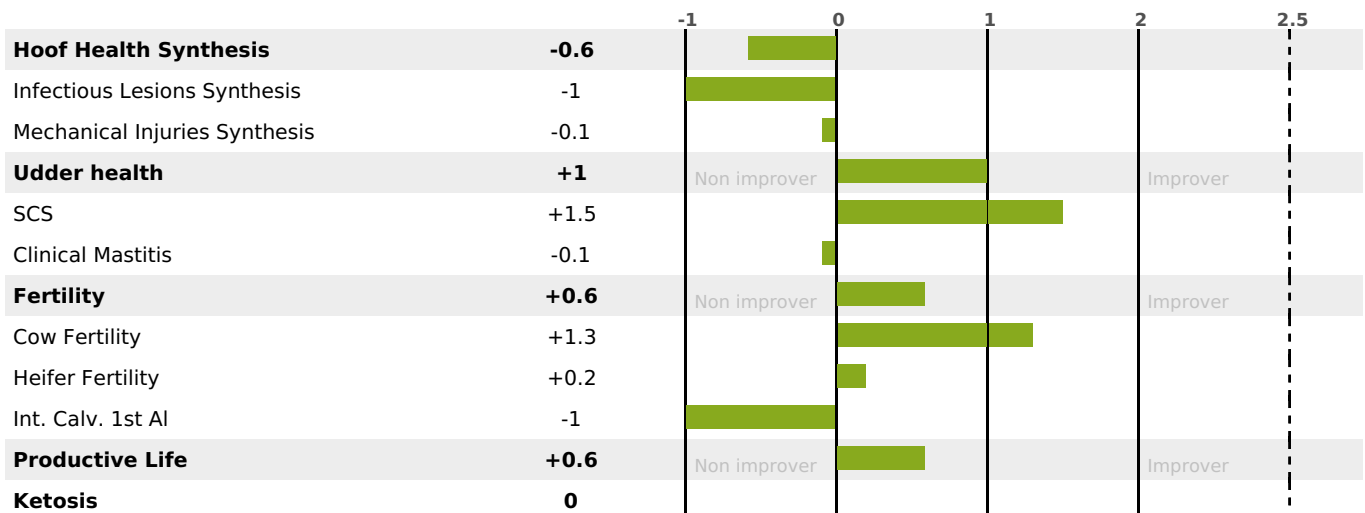

MTETR : MTRF

CALV. EASE	D. CALV. EASE	CALF VIT	D. CALF VIT.
95	95	95	95

HEALTH

0.6

NEW

daughter(s) - Herd(s) - **Reliability 67**

FR 4425919608 - N° 98829
 BREEDER : GAEC MS JONCHERAY
 DAM : OCTAVIA
 2-296 9965KG 39 37,2