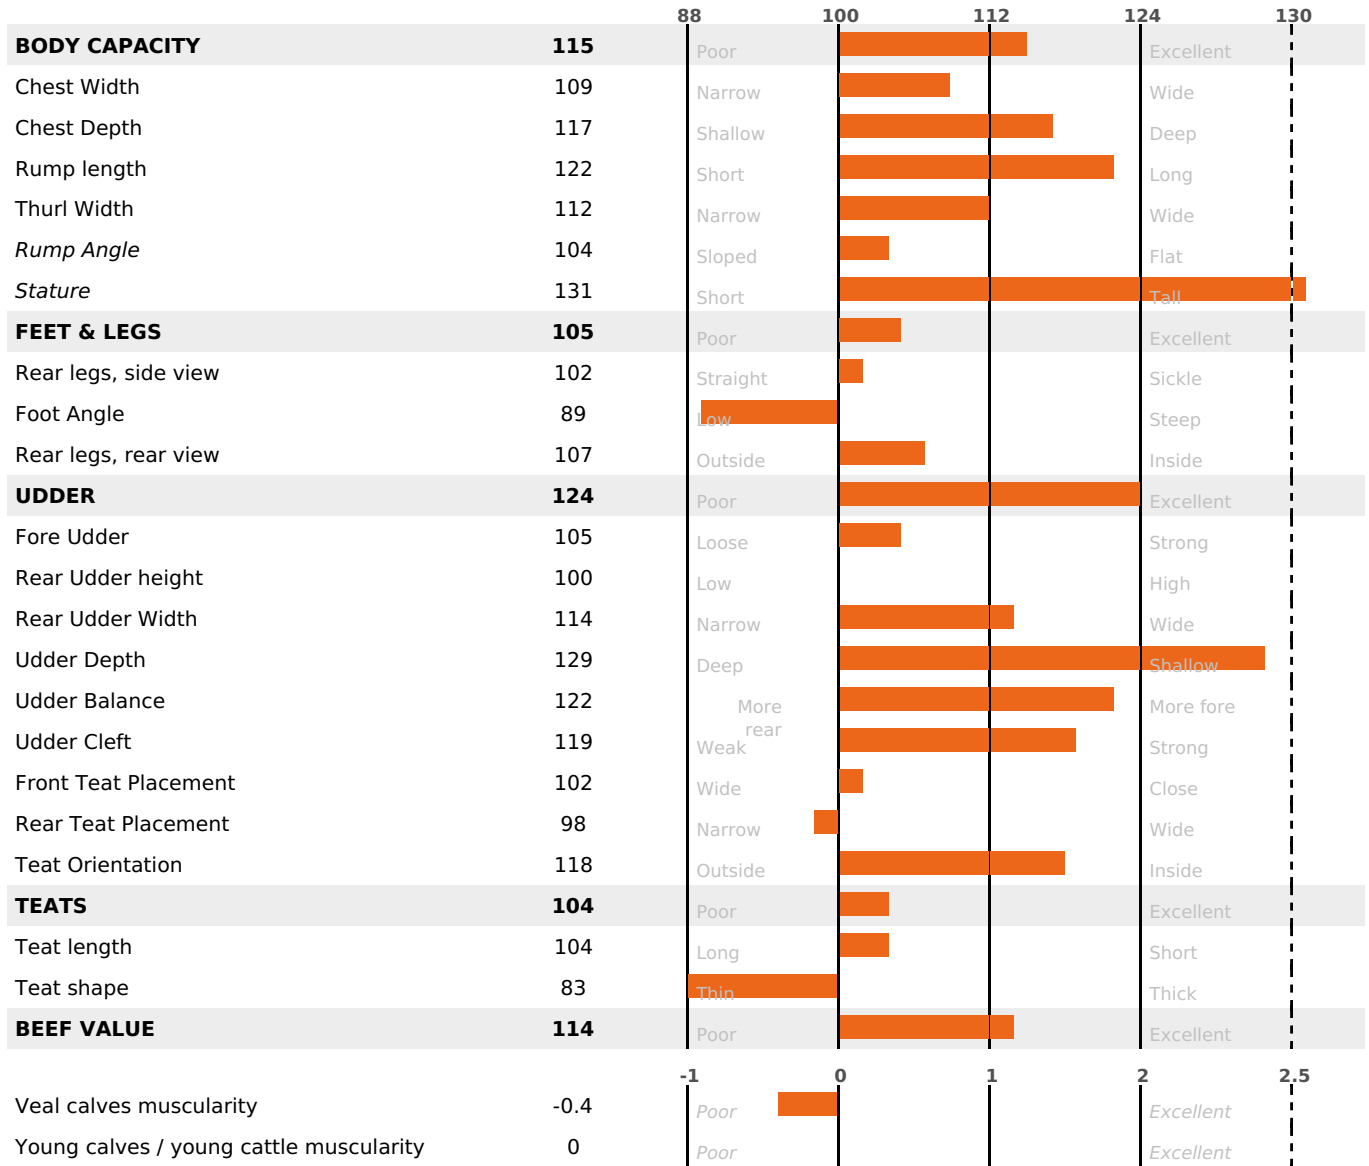

PRODUCTION

Milk Synthesis **+47**

daughter(s) - Herd(s) - **Rel. 76%**

MILK	PROT. (KG)	FAT (KG)	PROT. (%)	FAT (%)	DIGER	K-CAS	B-CAS
+797	+38	+38	+0.21	+0.14	0.3	BB	A2A2

FUNCTIONAL

MILCA : MIF / MTCP : MTC

MTETR : MTRF

CALV. EASE	D. CALV. EASE	CALF VIT	D. CALF VIT.
95	95	95	95

HEALTH

NEW

daughter(s) - Herd(s) - **Reliability 61**

FR 4243188037 - N° 98824
 BREEDER : EARL DU VAL DE LOEZE
 DAM : OMELIE
 2-305 10650KG 35,6 31,8