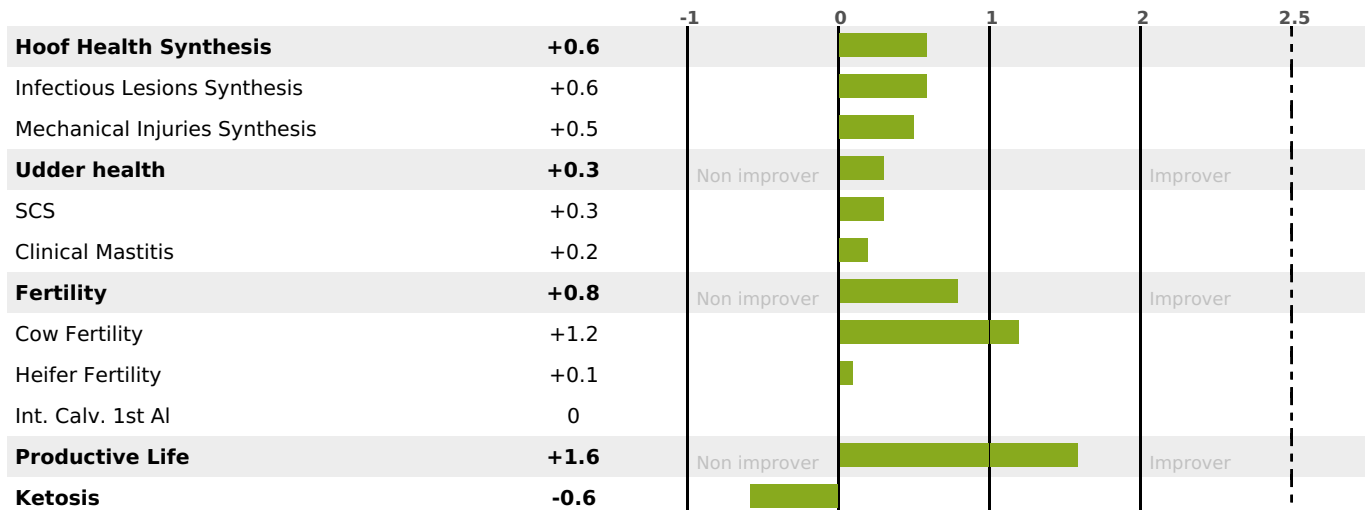

PRODUCTION

Milk Synthesis **+47**

daughter(s) - Herd(s) - **Rel. 76%**

MILK	PROT. (KG)	FAT (KG)	PROT. (%)	FAT (%)	DIGER	K-CAS	B-CAS
+797	+38	+38	+0.21	+0.14	0.3	BB	A2A2

FUNCTIONAL

MILCA : MIF / MTCP : MTC

MTETR : MTRF

CALV. EASE	D. CALV. EASE	CALF VIT	D. CALF VIT.
95	95	95	95

HEALTH

NEW

daughter(s) - Herd(s) - **Reliability 61**

FR 4243188037 - N° 98824
 BREEDER : EARL DU VAL DE LOEZE
 DAM : OMELIE
 2-305 10650KG 35,6 31,8