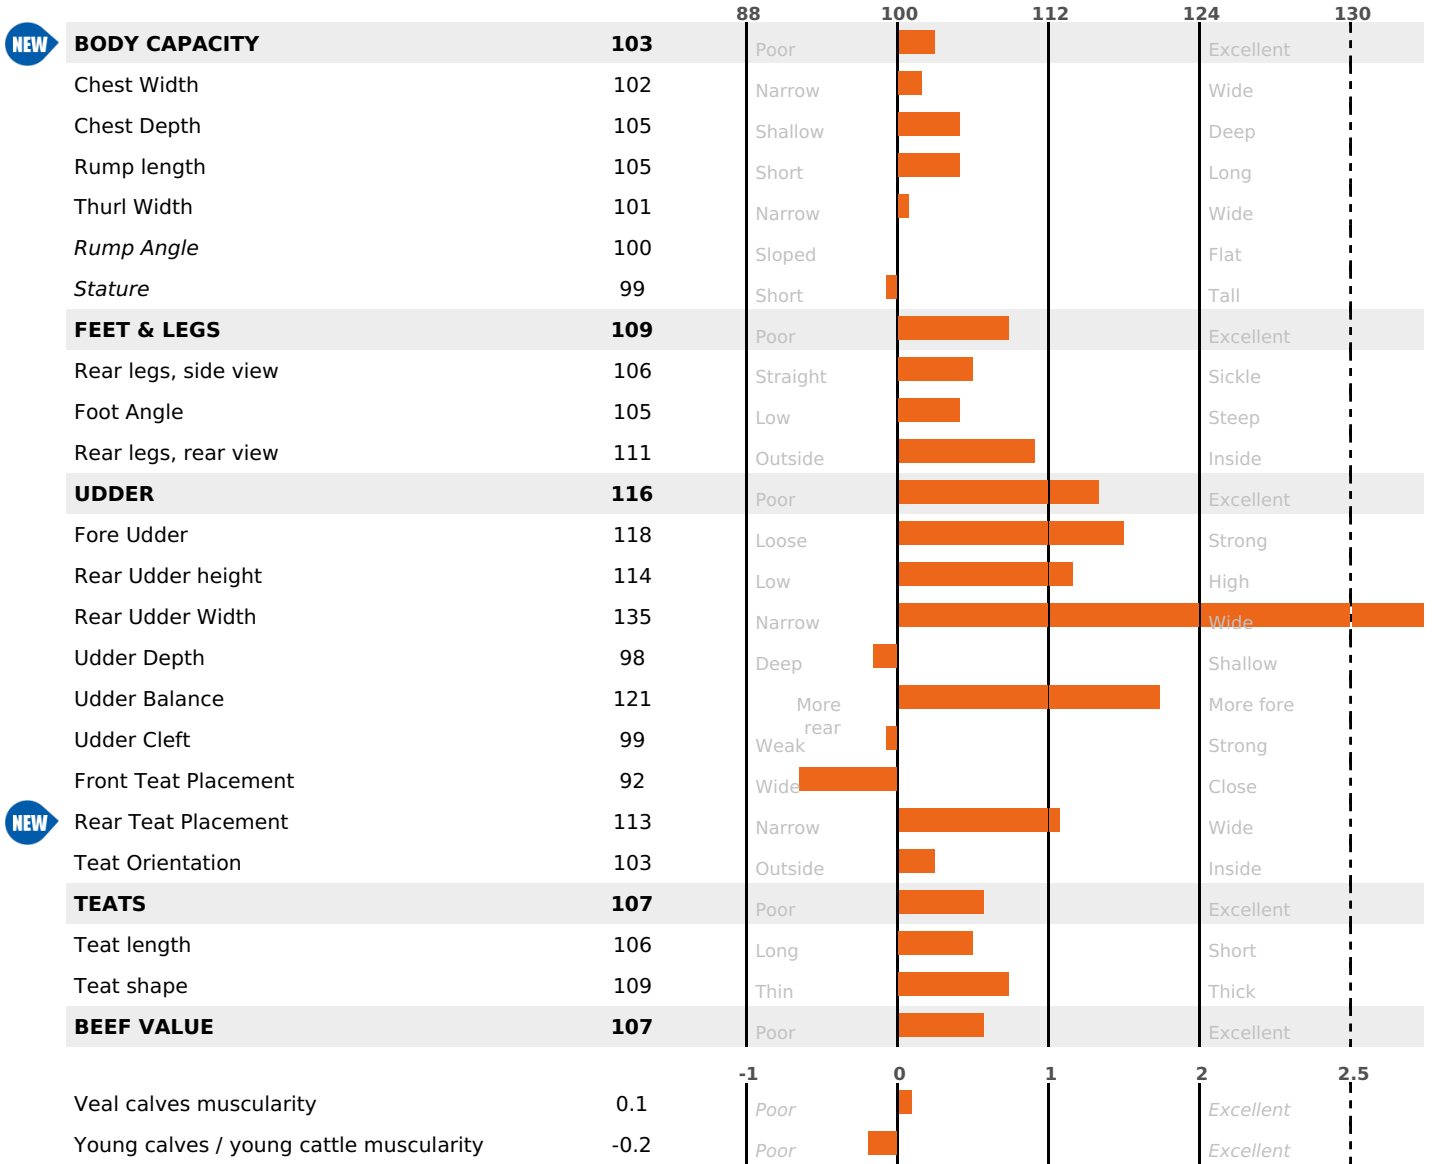

GRAZING

PRODUCTION

Milk Synthesis **+80**

daughter(s) - Herd(s) - **Rel. 76%**

MILK	PROT. (KG)	FAT (KG)	PROT. (%)	FAT (%)	DIGER	K-CAS	B-CAS
+1193	+59	+88	+0.26	+0.56	1.3	BB	A2A2

FUNCTIONAL

MILCA : MIF / MTCP : MTF
MTETR : MTRF

CALV. EASE	D. CALV. EASE	CALF VIT	D. CALF VIT.
95	88	95	95

HEALTH & REPRODUCTION

NEW

daughter(s) - Herd(s) - **Reliability 66**

FR 5346121805 - N° 98296
 BREEDER : GAEC DE LA LAURENCAIS
 DAM : ORANGERE
 2-305 9258KG 44,5 37,3