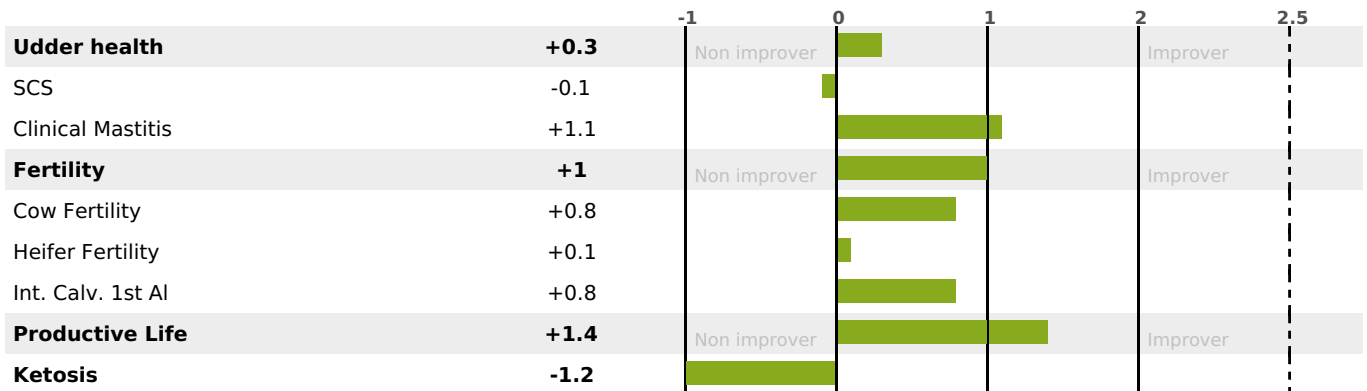

GRAZING

PRODUCTION

Milk Synthesis **+80**

daughter(s) - Herd(s) - **Rel. 76%**

MILK	PROT. (KG)	FAT (KG)	PROT. (%)	FAT (%)	DIGER	K-CAS	B-CAS
+1193	+59	+88	+0.26	+0.56	1.3	BB	A2A2

FUNCTIONAL

MILCA : MIF / MTCP : MTF
MTETR : MTRF

CALV. EASE	D. CALV. EASE	CALF VIT	D. CALF VIT.
95	88	95	95

HEALTH & REPRODUCTION

NEW

daughter(s) - Herd(s) - **Reliability 66**

FR 5346121805 - N° 98296
 BREEDER : GAEC DE LA LAURENCAIS
 DAM : ORANGERE
 2-305 9258KG 44,5 37,3