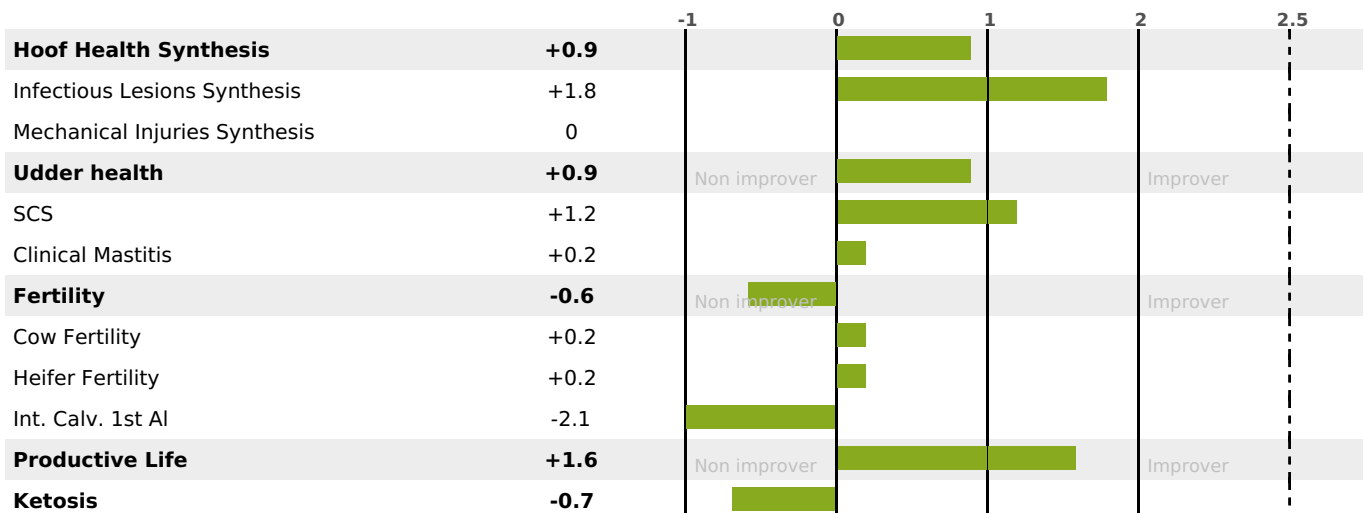

## FUNCTIONAL

MILCA : MIF / MTCP : MTF  
MTETR : MTRF

CALV. EASE	D. CALV. EASE	CALF VIT	D. CALF VIT.
95	91	95	92

## HEALTH

1.6

NEW

daughter(s) - Herd(s) - **Reliability 67**

**FR 2525114378 - N° 97681**  
**BREEDER : GAEC LA FERME DE PAVY**  
**DAM : ODYLLE**  
**3-305 13074KG 32,4 32,7**

motest@giorgiosoldi.it