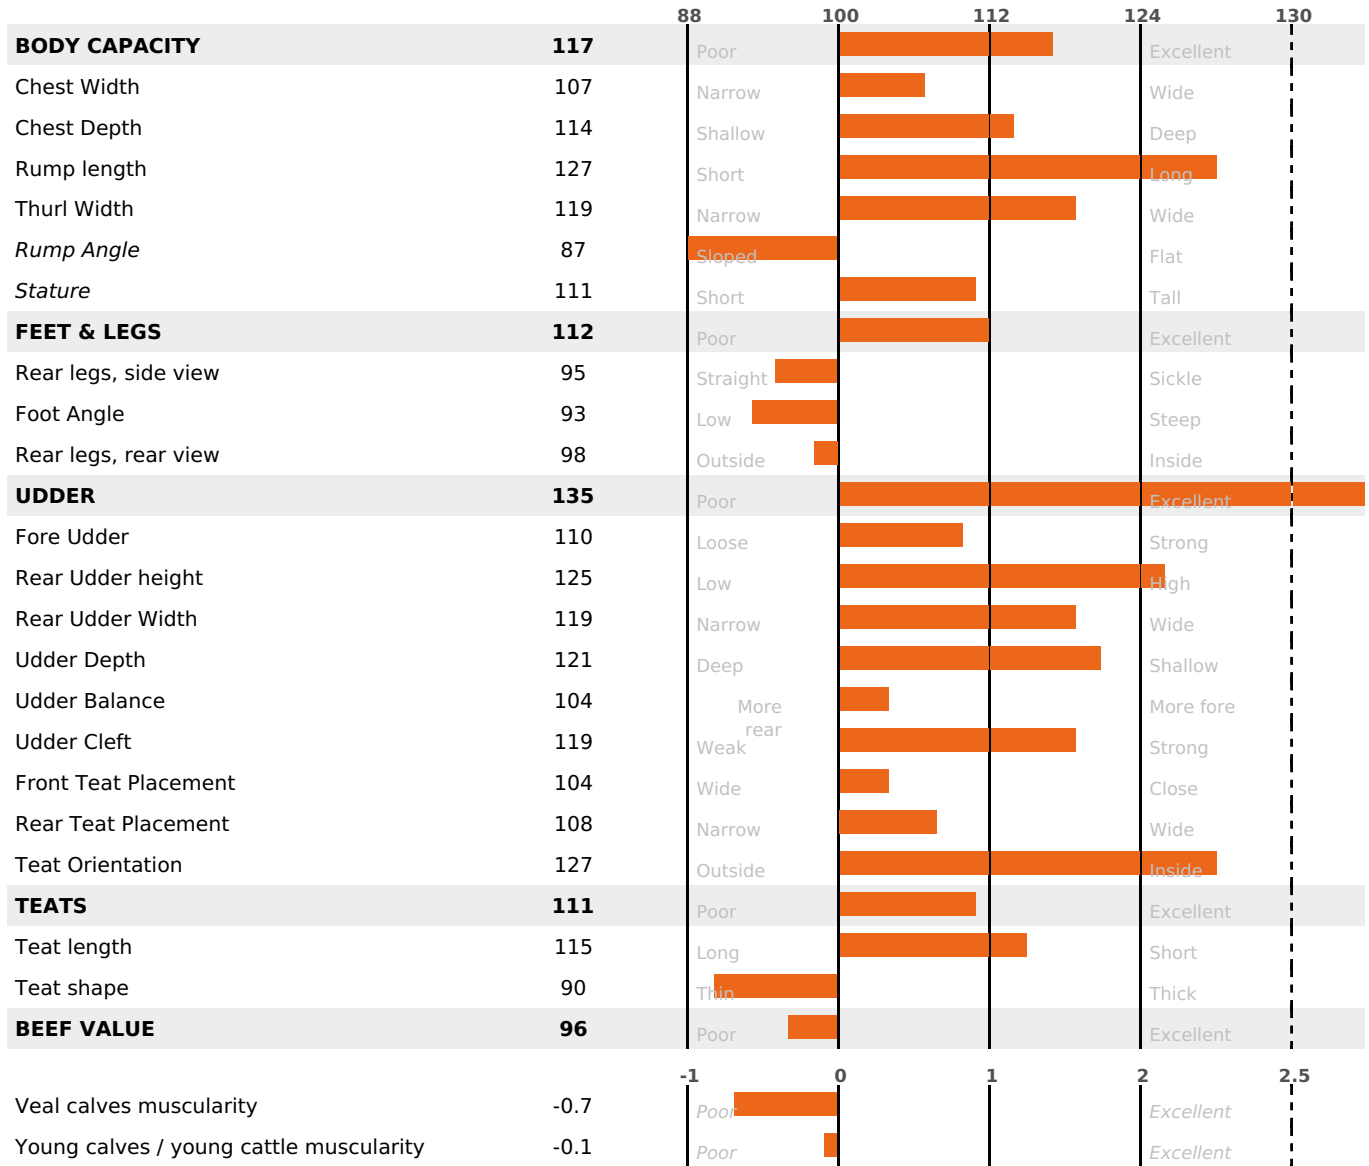

## PRODUCTION

Milk Synthesis **+43**

0 daughter(s) - 0 Herd(s) - **Rel. 77%**

MILK	PROT. (KG)	FAT (KG)	PROT. (%)	FAT (%)	DIGER	K-CAS	B-CAS
+1175	+37	+37	-0.02	-0.12	-1.1	AA	A1A1

## FUNCTIONAL

MILCA : MIF / MTCP : MTF  
MTETR : MTRF

CALV. EASE	D. CALV. EASE	CALF VIT	D. CALF VIT.
95	91	95	92

## HEALTH

1.6

NEW

daughter(s) - Herd(s) - **Reliability 67**

**FR 2525114378 - N° 97681**  
**BREEDER : GAEC LA FERME DE PAVY**  
**DAM : ODYLLE**  
**3-305 13074KG 32,4 32,7**

motest@giorgiosoldi.it