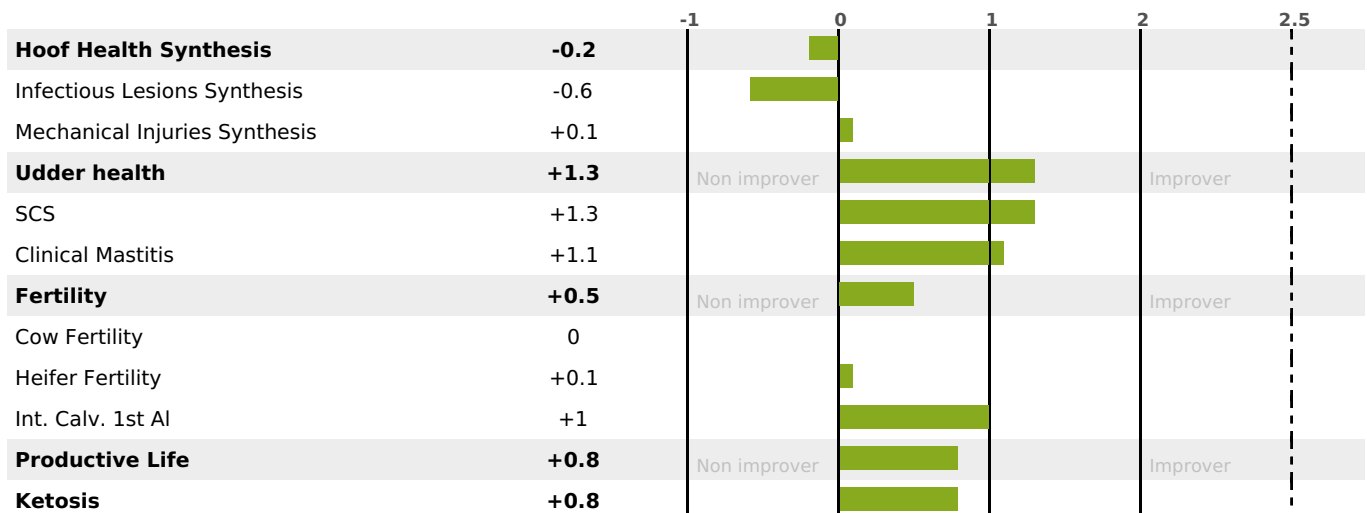

MTETR : MTRF

CALV. EASE	D. CALV. EASE	CALF VIT	D. CALF VIT.
95	95	95	95

HEALTH

1.3

NEW

daughter(s) - Herd(s) - **Reliability 66**

FR 2532233958 - N° 98821
 BREEDER : EARL JEANNEROD LAURENT
 DAM : NINOUIE
 3-305 9764KG 39,9 35,8