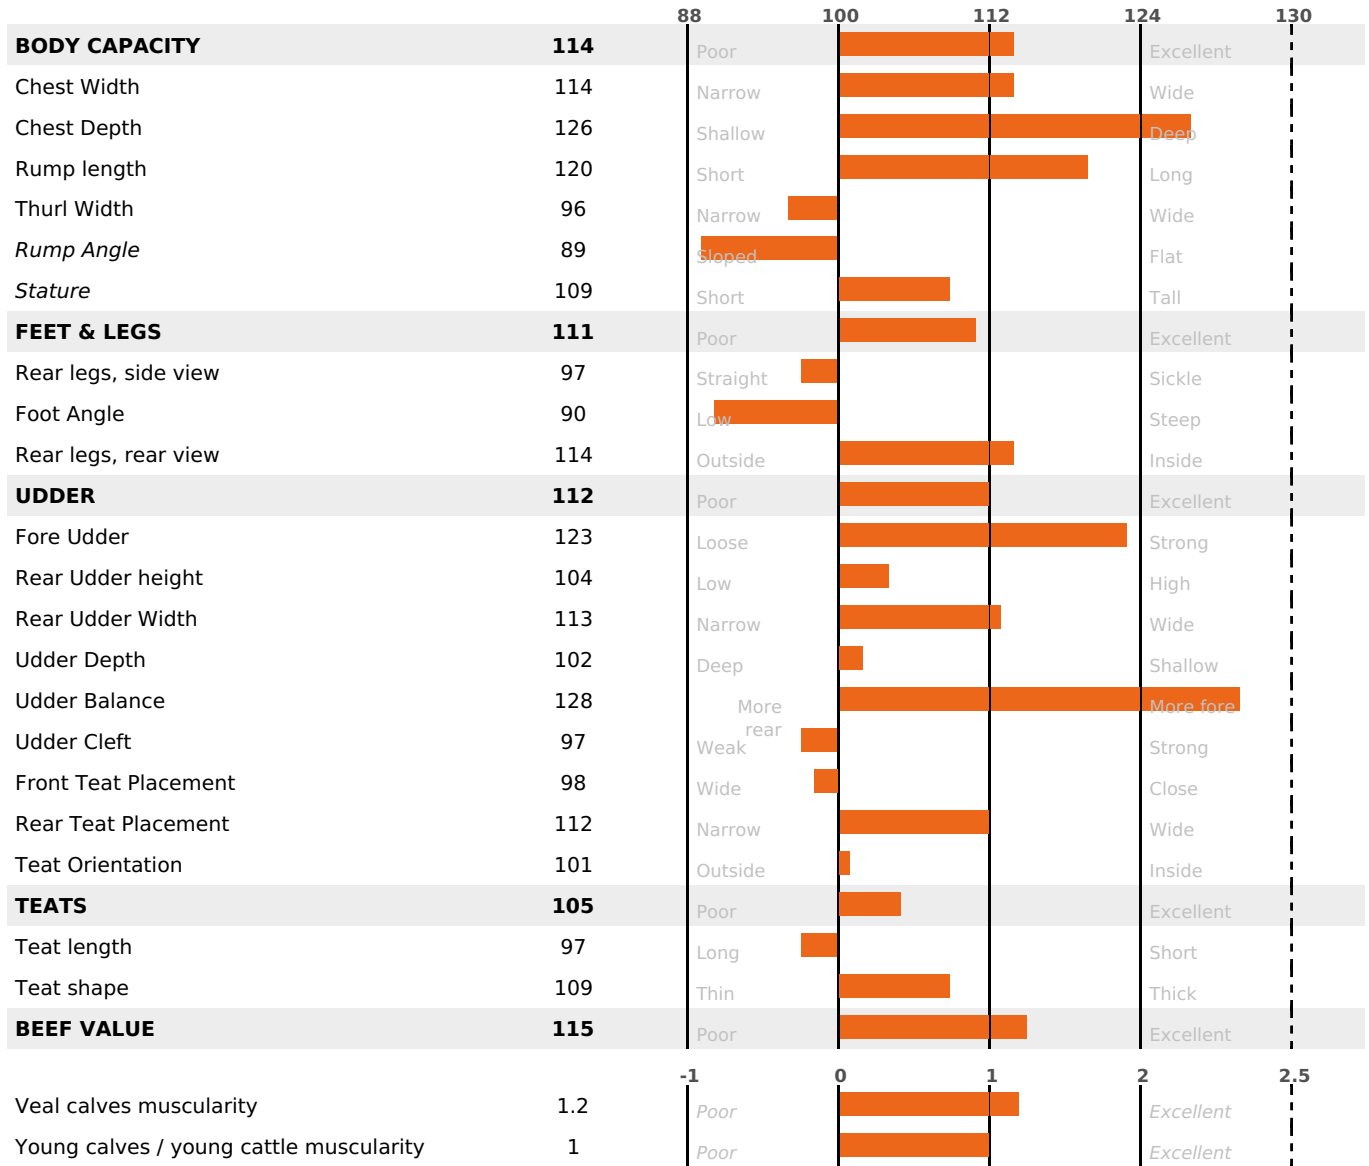

## PRODUCTION

Milk Synthesis **+68**

daughter(s) - Herd(s) - **Rel. 77%**

MILK	PROT. (KG)	FAT (KG)	PROT. (%)	FAT (%)	DIGER	K-CAS	B-CAS
+1272	+52	+70	+0.18	+0.32	1.2	AB	A1A2

## FUNCTIONAL

MILCA : MIF / MTCP : MTF  
MTETR : MTRF

CALV. EASE	D. CALV. EASE	CALF VIT	D. CALF VIT.
85	95	95	95

## HEALTH

1.7

NEW

daughter(s) - Herd(s) - **Reliability 67**

**FR 2549329757 - N° A0150**  
**BREEDER : GAEC DES GONDOLES**  
**DAM : MISSFRANCE**  
**2-305 12225KG 39,3 37,2**