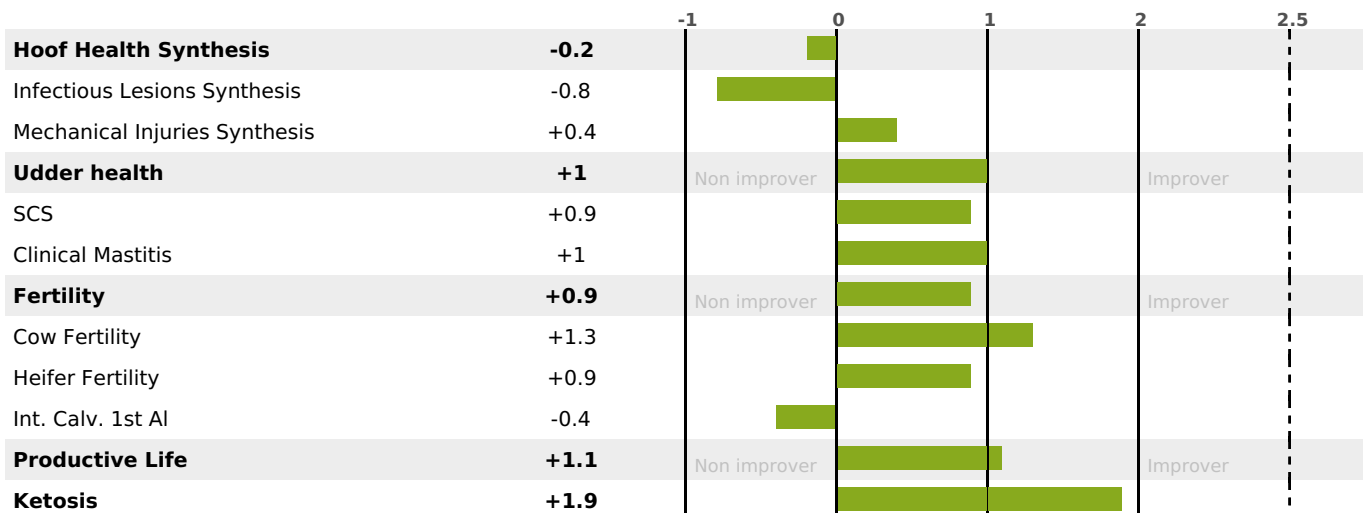

## FUNCTIONAL

MILCA : MIF / MTCP : MTF  
MTETR : MTRF

CALV. EASE	D. CALV. EASE	CALF VIT	D. CALF VIT.
85	95	95	95

## HEALTH

1.7

NEW

daughter(s) - Herd(s) - **Reliability 67**

**FR 2549329757 - N° A0150**  
**BREEDER : GAEC DES GONDOLES**  
**DAM : MISSFRANCE**  
**2-305 12225KG 39,3 37,2**