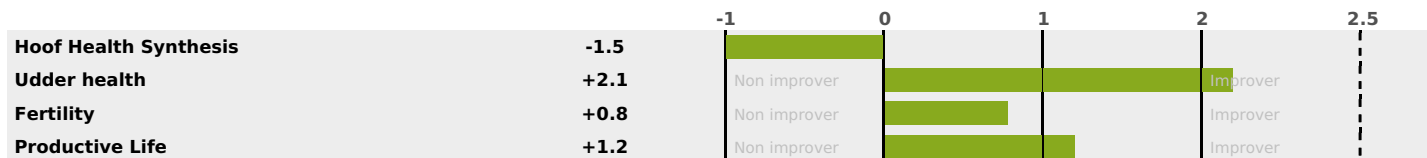

K-CAS	B-CAS
BB	A2A2

FUNCTIONAL

CALV. EASE	D. CALV. EASE	CALF VIT	D. CALF VIT.
95	95	95	95

MILCA : MIF / MTCP : MTF / MTETR : MTRF

HEALTH

1.0

NEW

TYPE