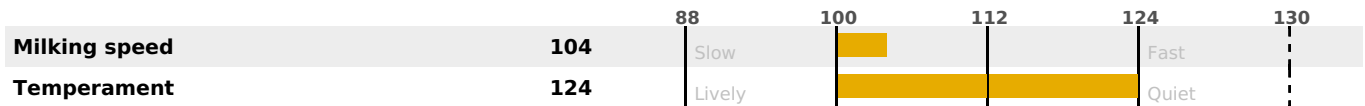

GRAZING

PRODUCTION

Milk Synthesis **+55**

daughter(s) - Herd(s) - **Rel. 75%**

MILK	PROT. (KG)	FAT (KG)	PROT. (%)	FAT (%)	DIGER	K-CAS	B-CAS
+957	+44	+49	+0.18	+0.16	-0.3	BB	A2A2

FUNCTIONAL

MILCA : MIF / MTCP : MTF
MTETR : MTRF

CALV. EASE	D. CALV. EASE	CALF VIT	D. CALF VIT.
95	95	95	95

HEALTH

2.7

NEW

daughter(s) - Herd(s) - **Reliability 60**

FR 7302329261 - N° A0161
 BREEDER : M BRET CHRISTOPHE
 DAM : ORCHIDEE
 2-305 10571KG 38,5 36,6