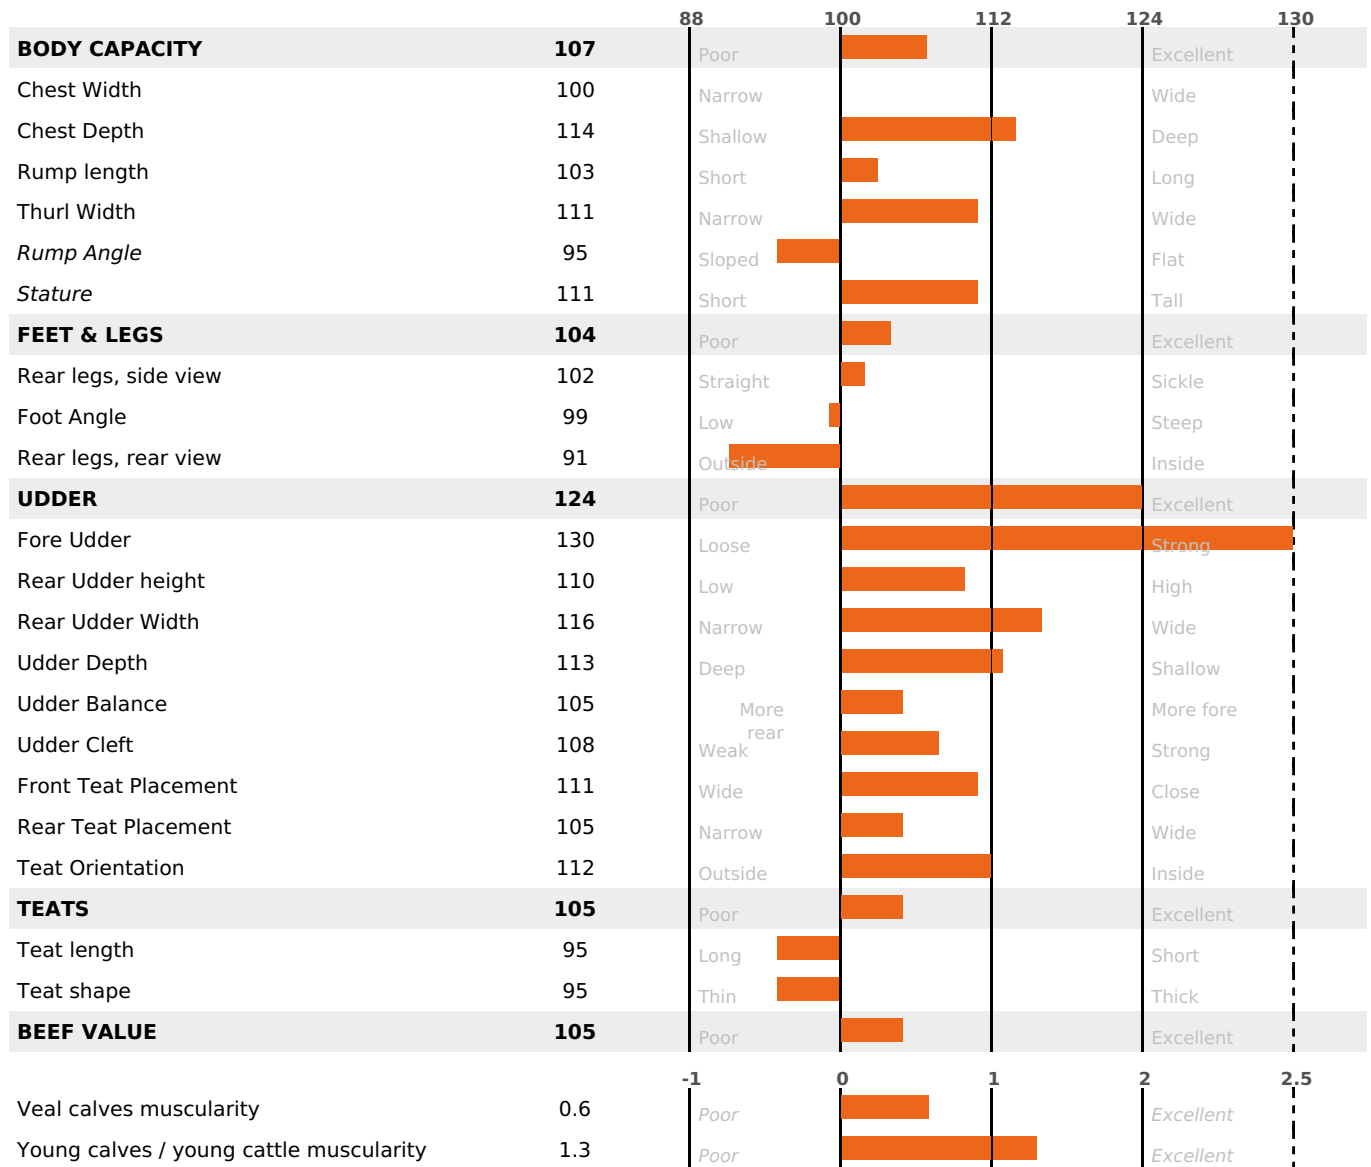

GRAZING

PRODUCTION

Milk Synthesis **+55**

daughter(s) - Herd(s) - **Rel. 75%**

MILK	PROT. (KG)	FAT (KG)	PROT. (%)	FAT (%)	DIGER	K-CAS	B-CAS
+957	+44	+49	+0.18	+0.16	-0.3	BB	A2A2

FUNCTIONAL

MILCA : MIF / MTCP : MTF
MTETR : MTRF

CALV. EASE	D. CALV. EASE	CALF VIT	D. CALF VIT.
95	95	95	95

HEALTH

2.7

NEW

daughter(s) - Herd(s) - **Reliability 60**

FR 7302329261 - N° A0161
 BREEDER : M BRET CHRISTOPHE
 DAM : ORCHIDEE
 2-305 10571KG 38,5 36,6