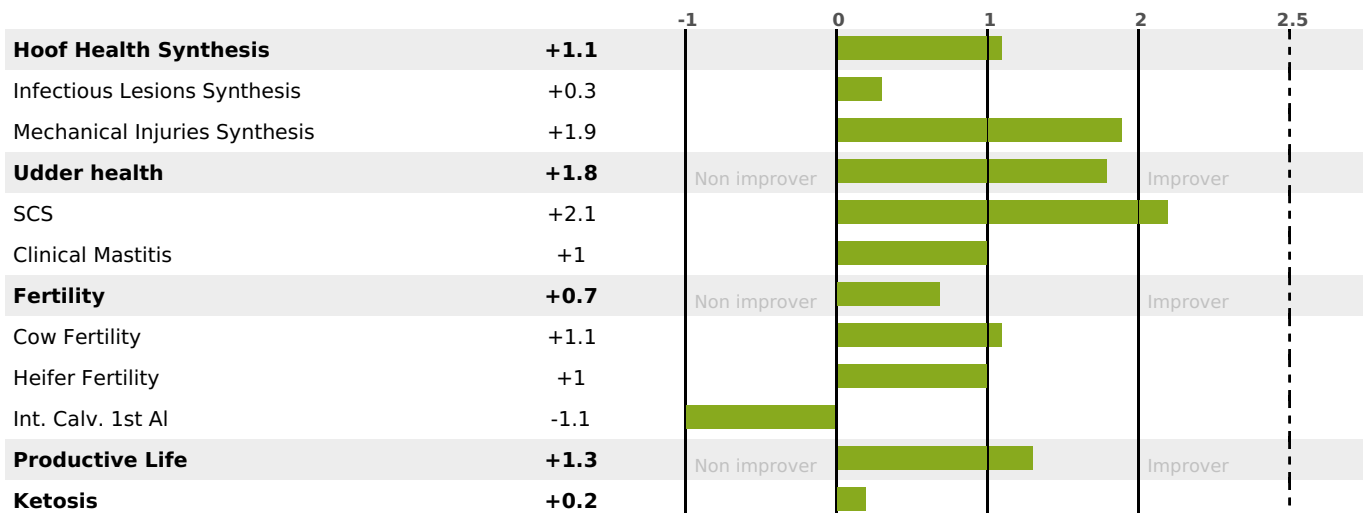

GRAZING

PRODUCTION

Milk Synthesis **+55**

daughter(s) - Herd(s) - **Rel. 75%**

MILK	PROT. (KG)	FAT (KG)	PROT. (%)	FAT (%)	DIGER	K-CAS	B-CAS
+957	+44	+49	+0.18	+0.16	-0.3	BB	A2A2

FUNCTIONAL

MILCA : MIF / MTCP : MTF
MTETR : MTRF

CALV. EASE	D. CALV. EASE	CALF VIT	D. CALF VIT.
95	95	95	95

HEALTH

2.7

NEW

daughter(s) - Herd(s) - **Reliability 60**

FR 7302329261 - N° A0161
 BREEDER : M BRET CHRISTOPHE
 DAM : ORCHIDEE
 2-305 10571KG 38,5 36,6