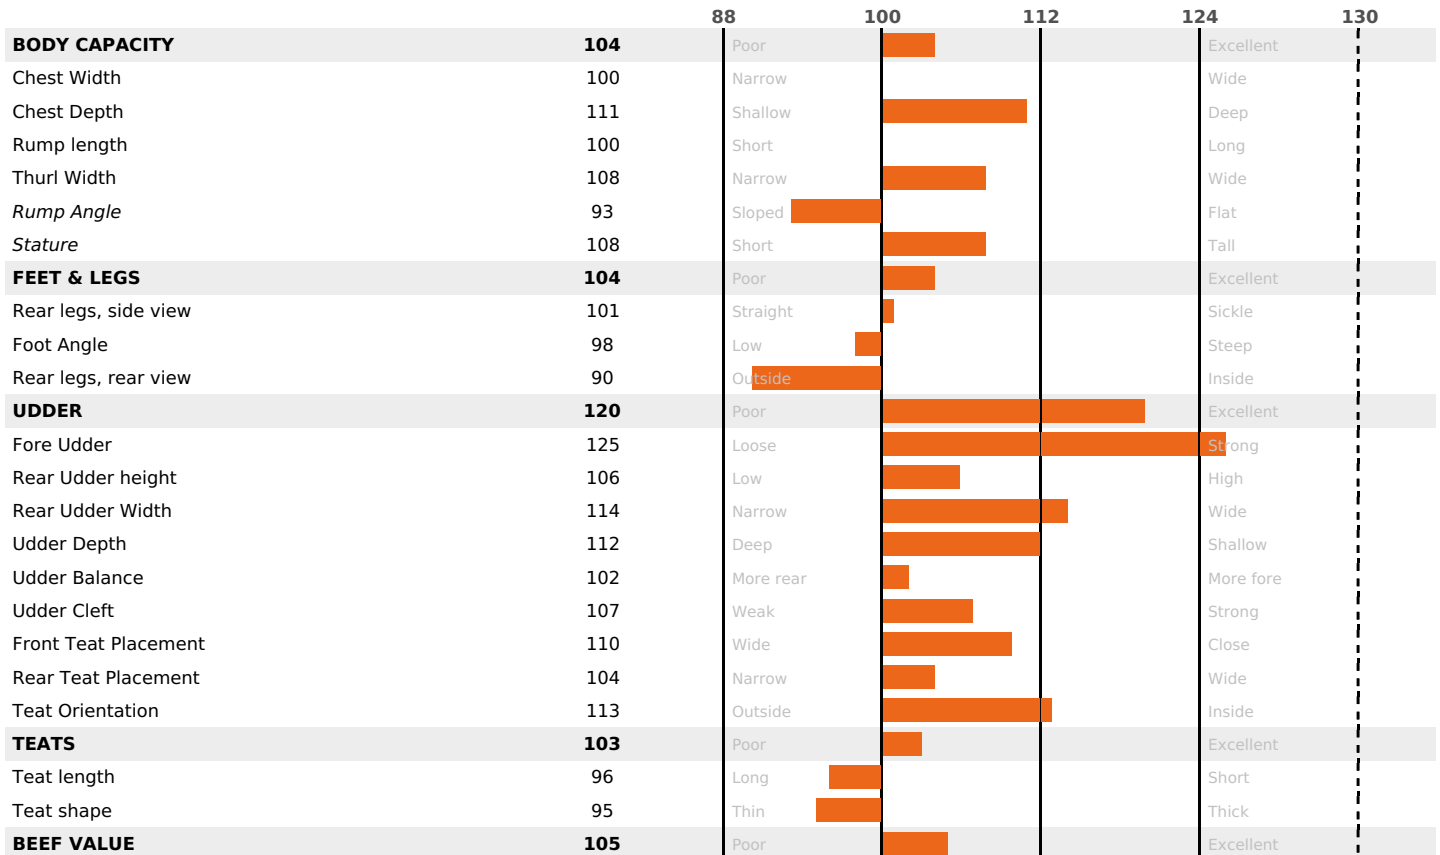

## PRODUCTION

Milk Synthesis **+50**

daughter(s) - Herd(s) - Rel. **77%**

MILK	PROT. (KG)	FAT (KG)	PROT. (%)	FAT (%)	DIGER
<b>+852</b>	<b>+40</b>	<b>+44</b>	<b>+0.16</b>	<b>+0.14</b>	<b>-0.2</b>

K-CAS	B-CAS
<b>BB</b>	<b>A2A2</b>

## FUNCTIONAL

CALV. EASE	D. CALV. EASE	CALF VIT	D. CALF VIT.
<b>95</b>	<b>95</b>	<b>95</b>	<b>95</b>

MILCA : MIF / MTCP : MTF / MTETR : MTRF

## HEALTH

**2.6**

NEW

## TYPE

**116**

daughter(s) - Herd(s) - Reliability **63**

NEW