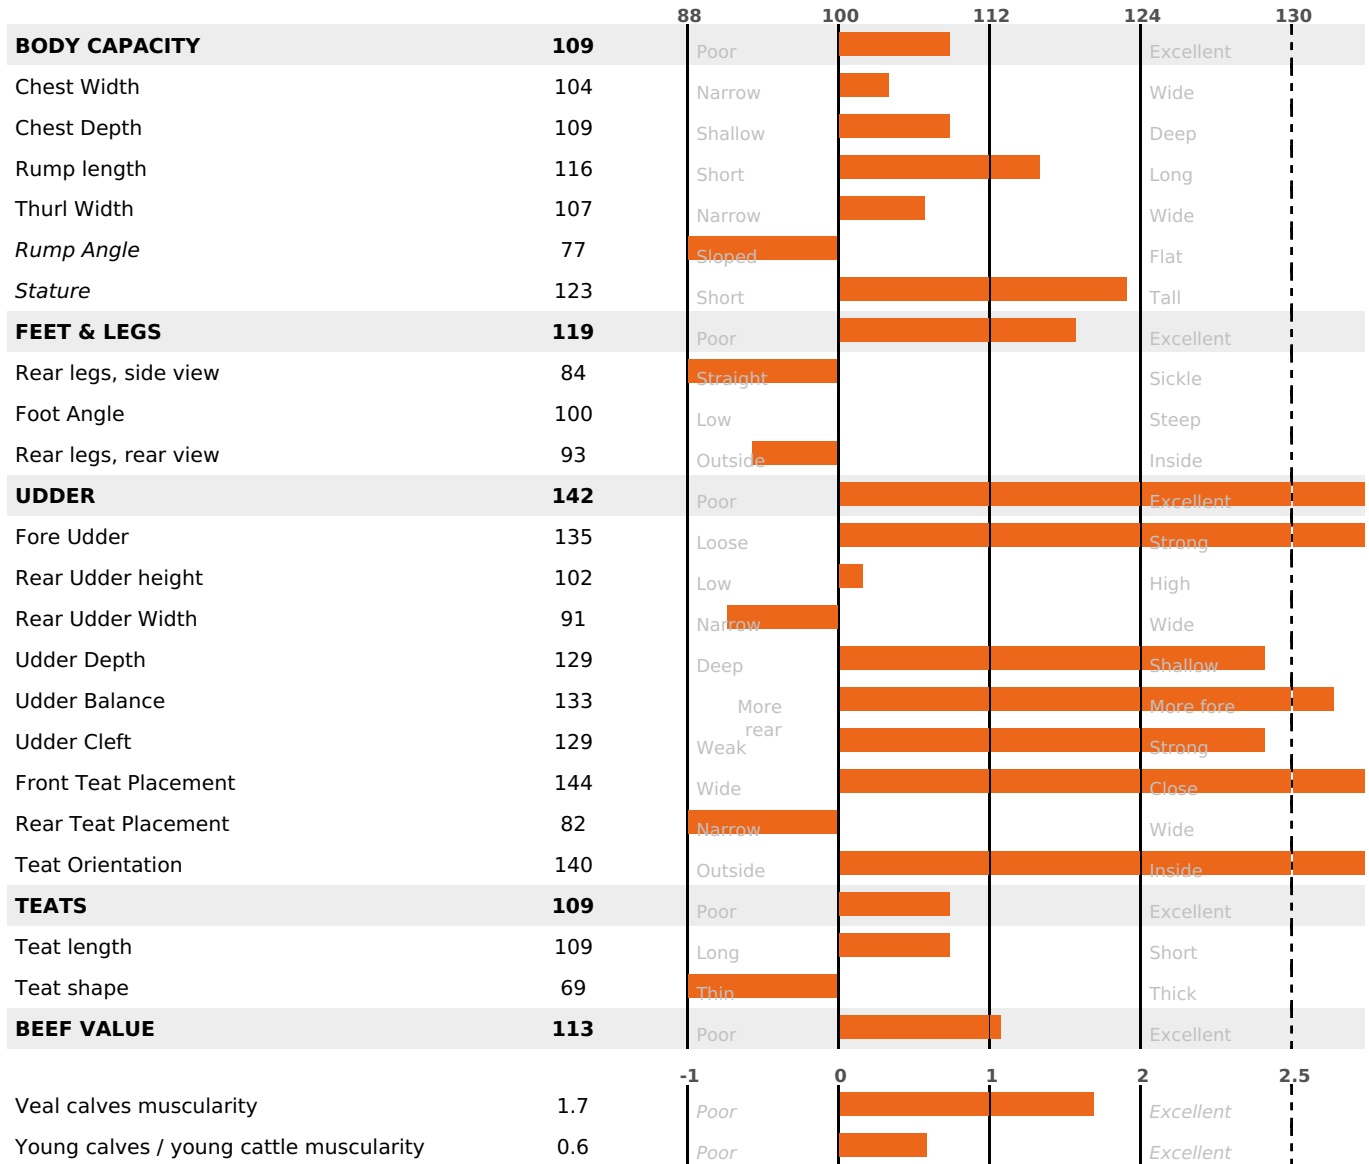

GRAZING

PRODUCTION

Milk Synthesis **+30**

daughter(s) - Herd(s) - **Rel. 76%**

MILK	PROT. (KG)	FAT (KG)	PROT. (%)	FAT (%)	DIGER	K-CAS	B-CAS
+453	+25	+19	+0.16	+0.08	0.7	AA	A1A1

FUNCTIONAL

MILCA : MIF / MTCP : MTC

MTETR : MTRF

CALV. EASE	D. CALV. EASE	CALF VIT	D. CALF VIT.
95	95	95	95

HEALTH

2.6

NEW

daughter(s) - Herd(s) - **Reliability 66**

FR 2532041322 - N° A0144

BREEDER : GAEC DES CHAMPS D'OSSEY SAILLARD

DAM : POLYNESIE

2-305 5622KG 38,7 39,6