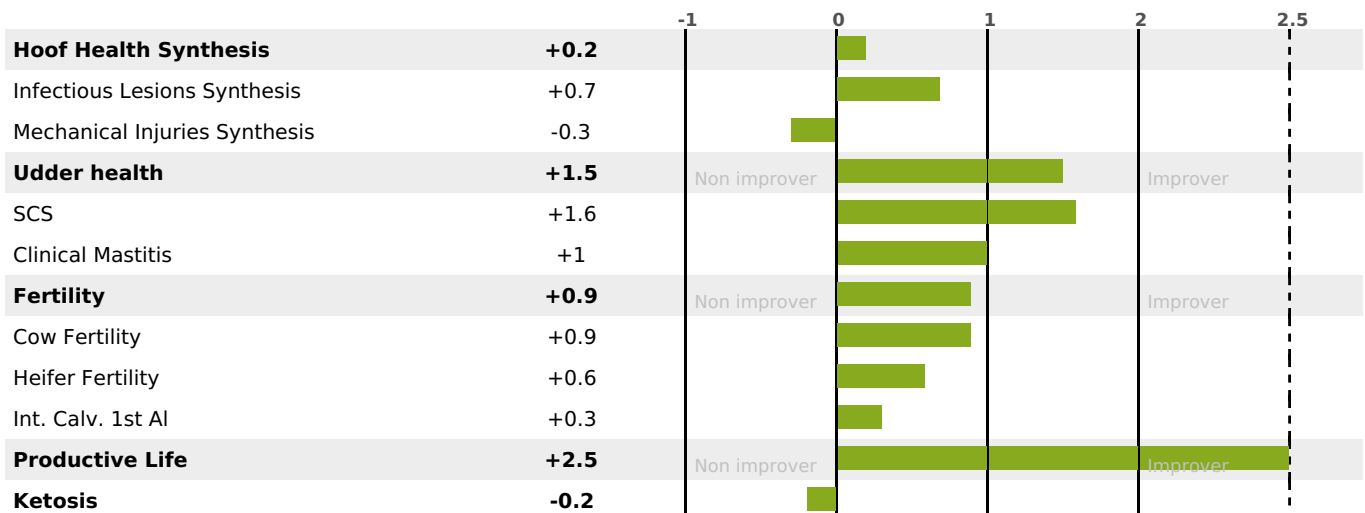

MTETR : MTRF

CALV. EASE	D. CALV. EASE	CALF VIT	D. CALF VIT.
95	95	95	95

HEALTH

2.6

NEW

daughter(s) - Herd(s) - **Reliability 66**

FR 2532041322 - N° A0144

BREEDER : GAEC DES CHAMPS D'OSSEY SAILLARD