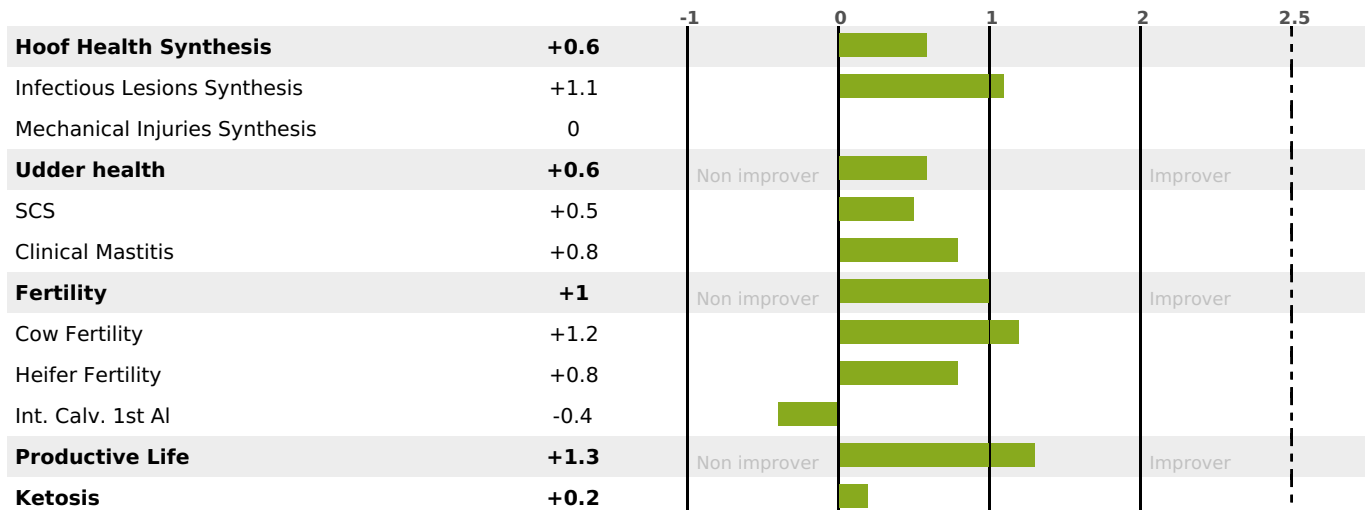

## FUNCTIONAL

MILCA : MIF / MTCP : MTF

MTETR : MTRF

CALV. EASE	D. CALV. EASE	CALF VIT	D. CALF VIT.
<b>95</b>	<b>95</b>	<b>95</b>	<b>95</b>

## HEALTH

NEW

daughter(s) - Herd(s) - **Reliability 66**

FR 2535192295 - N° 98822  
 BREEDER : GAEC DES SAULES  
 DAM : OLYMPE  
 2-305 11190KG 40,7 34,9