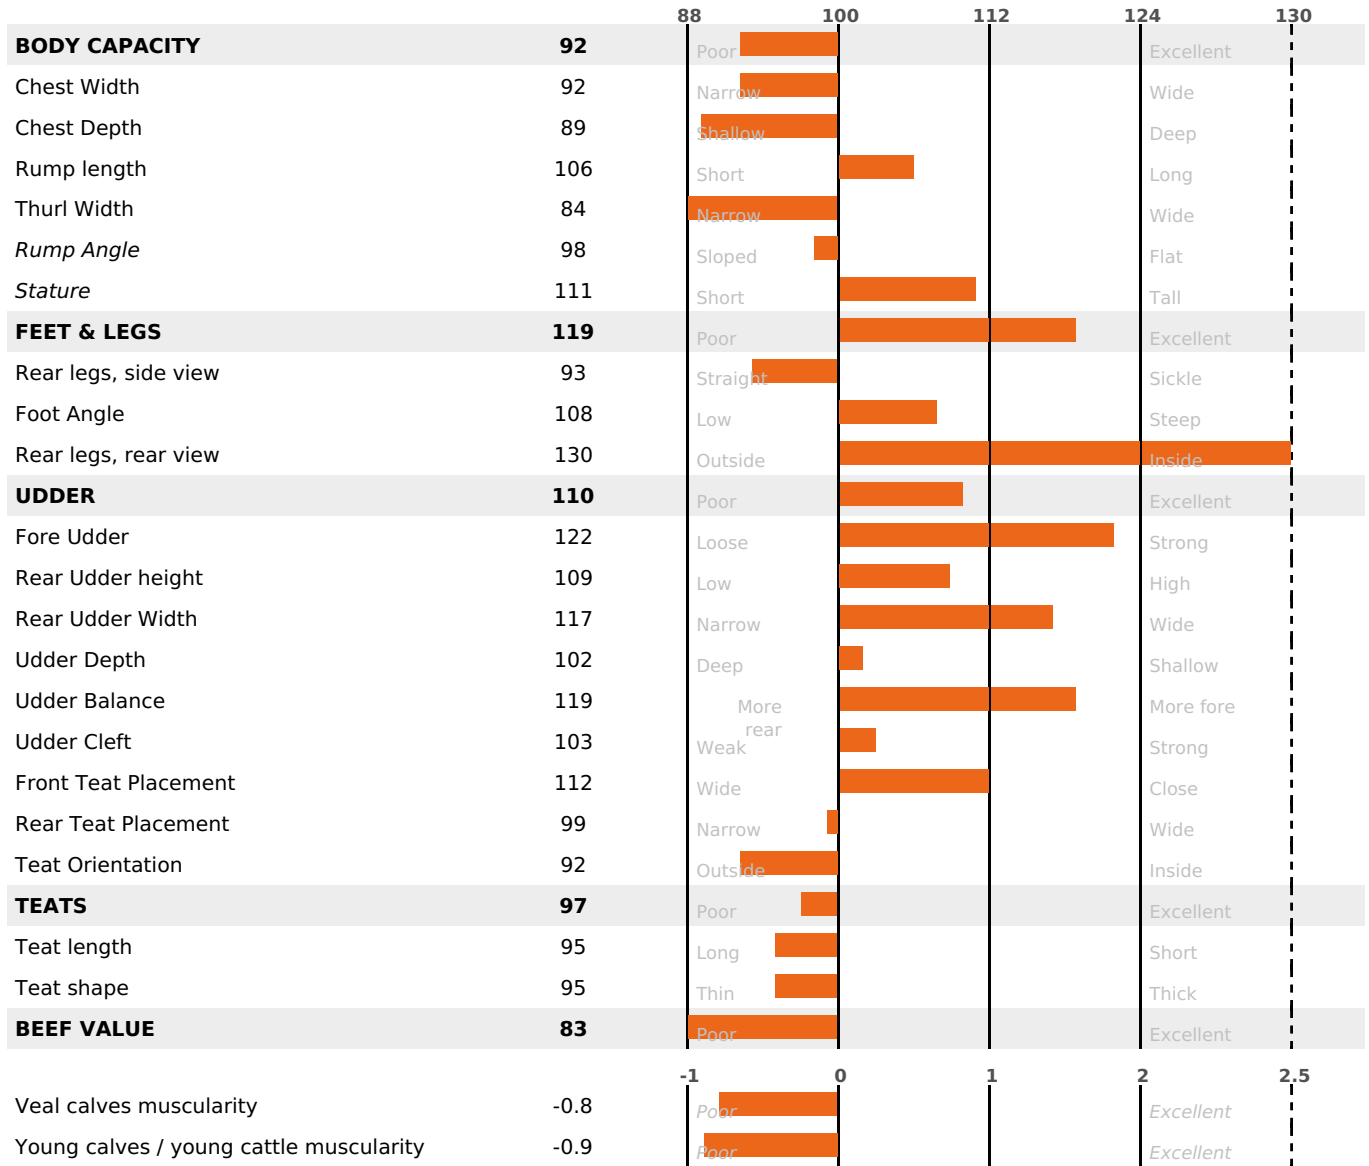

## PRODUCTION

Milk Synthesis **+68**

daughter(s) - Herd(s) - **Rel. 76%**

MILK	PROT. (KG)	FAT (KG)	PROT. (%)	FAT (%)	DIGER	K-CAS	B-CAS
<b>+1033</b>	<b>+55</b>	<b>+53</b>	<b>+0.31</b>	<b>+0.09</b>	<b>0.1</b>	<b>BB</b>	<b>A2A2</b>

## FUNCTIONAL

MILCA : MIF / MTCP : MTF

MTETR : MTRF

CALV. EASE	D. CALV. EASE	CALF VIT	D. CALF VIT.
<b>95</b>	<b>95</b>	<b>95</b>	<b>95</b>

## HEALTH

NEW

daughter(s) - Herd(s) - **Reliability 66**

FR 2535192295 - N° 98822  
 BREEDER : GAEC DES SAULES  
 DAM : OLYMPE  
 2-305 11190KG 40,7 34,9