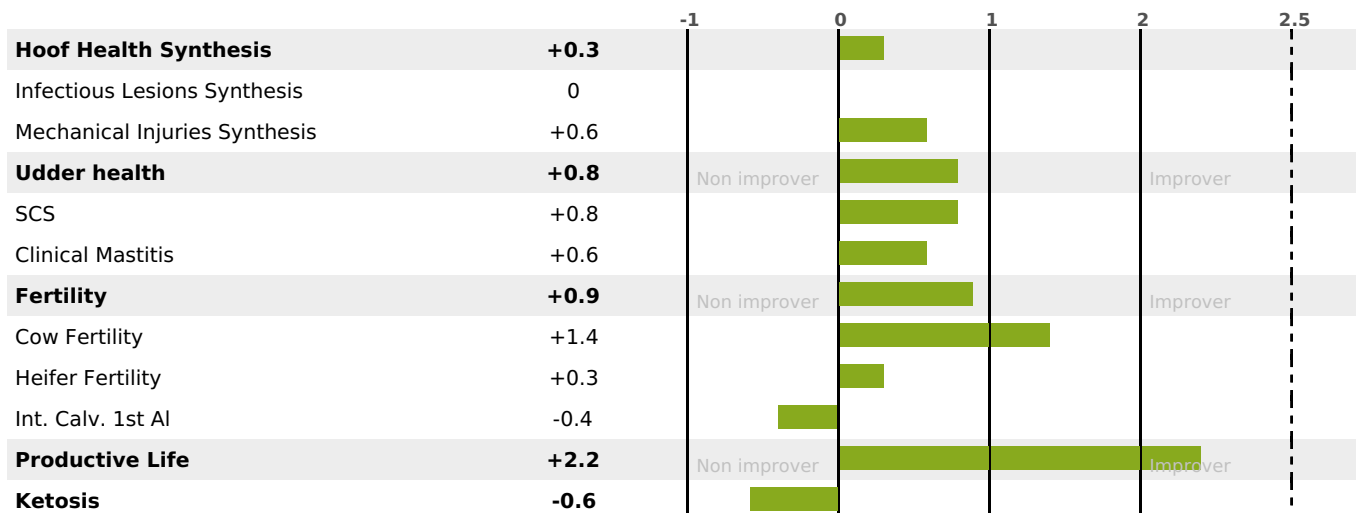

MTETR : MTRF

CALV. EASE	D. CALV. EASE	CALF VIT	D. CALF VIT.
95	95	95	95

HEALTH

2.1

NEW

daughter(s) - Herd(s) - **Reliability 67**

FR 2541427078 - N° A0904

BREEDER : GAEC DU CHAMP DU MOULIN