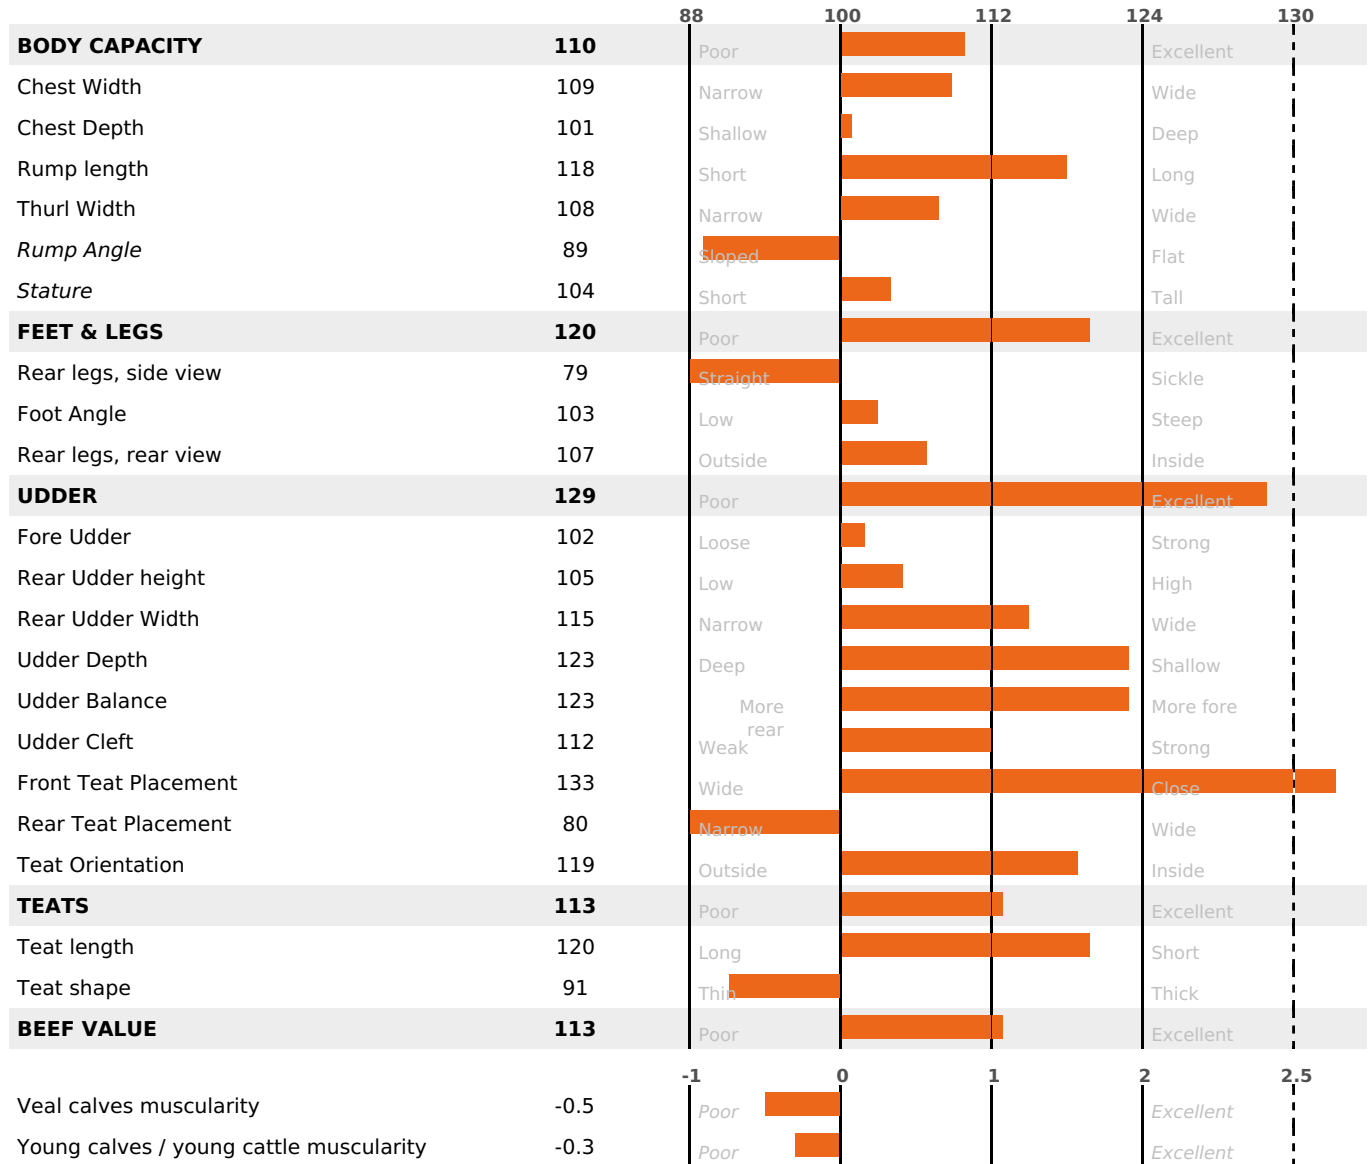

GRAZING

PRODUCTION

Milk Synthesis **+26**

daughter(s) - Herd(s) - **Rel. 76%**

MILK	PROT. (KG)	FAT (KG)	PROT. (%)	FAT (%)	DIGER	K-CAS	B-CAS
+488	+22	+20	+0.08	+0.01	-0.4	AA	A1A2

FUNCTIONAL

MILCA : MIF / MTCP : MTF

MTETR : MTRF

CALV. EASE	D. CALV. EASE	CALF VIT	D. CALF VIT.
95	95	95	95

HEALTH

2.1

NEW

daughter(s) - Herd(s) - **Reliability 67**

FR 2541427078 - N° A0904

BREEDER : GAEC DU CHAMP DU MOULIN

DAM : PERLE

2-305 7866KG 33.1 37,1