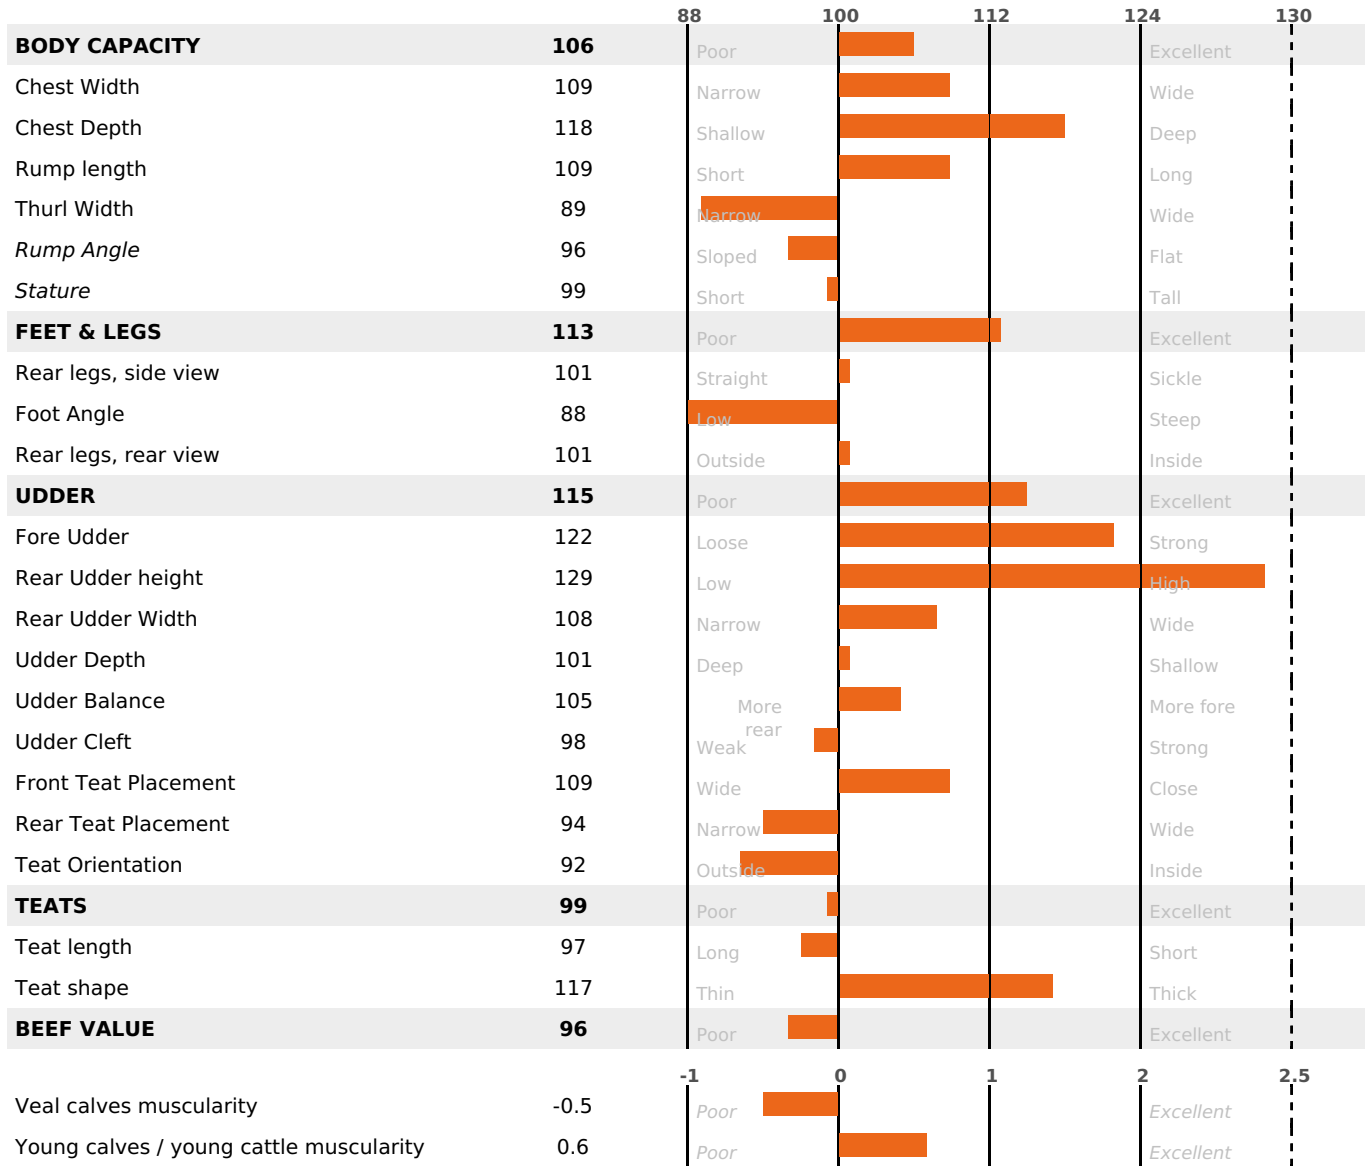

GRAZING

PRODUCTION

Milk Synthesis **+76**

daughter(s) - Herd(s) - **Rel. 76%**

MILK	PROT. (KG)	FAT (KG)	PROT. (%)	FAT (%)	DIGER	K-CAS	B-CAS
+1376	+62	+62	+0.25	+0.09	0.5	AB	A1A2

FUNCTIONAL

MILCA : MIF / MTCP : MTF
MTETR : MTRF

CALV. EASE	D. CALV. EASE	CALF VIT	D. CALF VIT.
95	95	95	95

HEALTH

1.9

NEW

daughter(s) - Herd(s) - **Reliability 64**

FR 4321835817 - N° A0155
 BREEDER : GAEC DE L_ECLUZE
 DAM : PAMELA
 2-305 5302KG 42,1 37,6