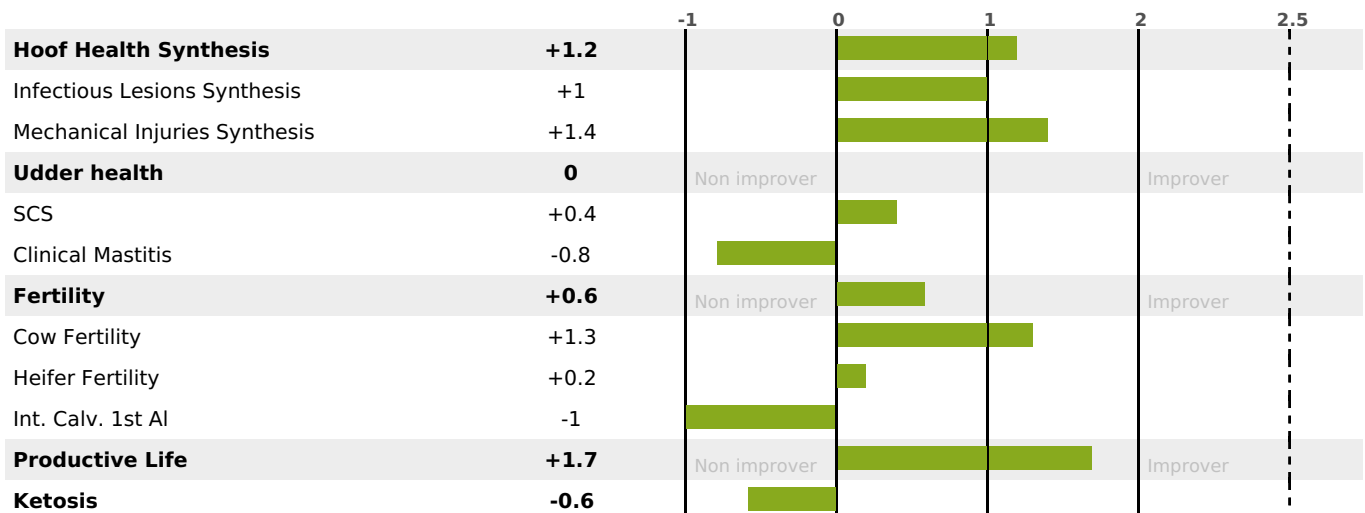

GRAZING

PRODUCTION

Milk Synthesis **+76**

daughter(s) - Herd(s) - **Rel. 76%**

MILK	PROT. (KG)	FAT (KG)	PROT. (%)	FAT (%)	DIGER	K-CAS	B-CAS
+1376	+62	+62	+0.25	+0.09	0.5	AB	A1A2

FUNCTIONAL

MILCA : MIF / MTCP : MTF
MTETR : MTRF

CALV. EASE	D. CALV. EASE	CALF VIT	D. CALF VIT.
95	95	95	95

HEALTH

1.9

NEW

daughter(s) - Herd(s) - **Reliability 64**

FR 4321835817 - N° A0155
 BREEDER : GAEC DE L_ECLUZE
 DAM : PAMELA
 2-305 5302KG 42,1 37,6