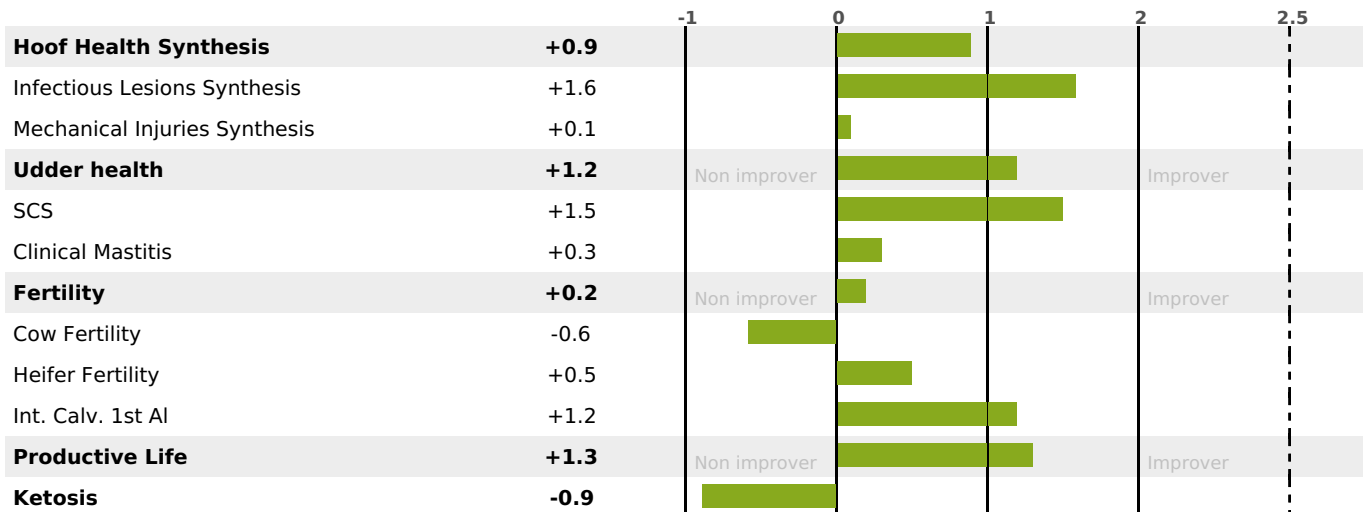

GRAZING

PRODUCTION

Milk Synthesis **+43**

daughter(s) - Herd(s) - **Rel. 75%**

MILK	PROT. (KG)	FAT (KG)	PROT. (%)	FAT (%)	DIGER	K-CAS	B-CAS
+607	+34	+35	+0.21	+0.19	-1.3	BB	A2A2

FUNCTIONAL

MILCA : MIF / MTCP : MTF
MTETR : MTRF

CALV. EASE	D. CALV. EASE	CALF VIT	D. CALF VIT.
95	95	95	95

HEALTH

NEW

daughter(s) - Herd(s) - **Reliability 65**

FR 2543052834 - N° A0907
 BREEDER : GAEC DU MONT
 DAM : RALLONGE
 1-305 9837KG 42,2 37,5