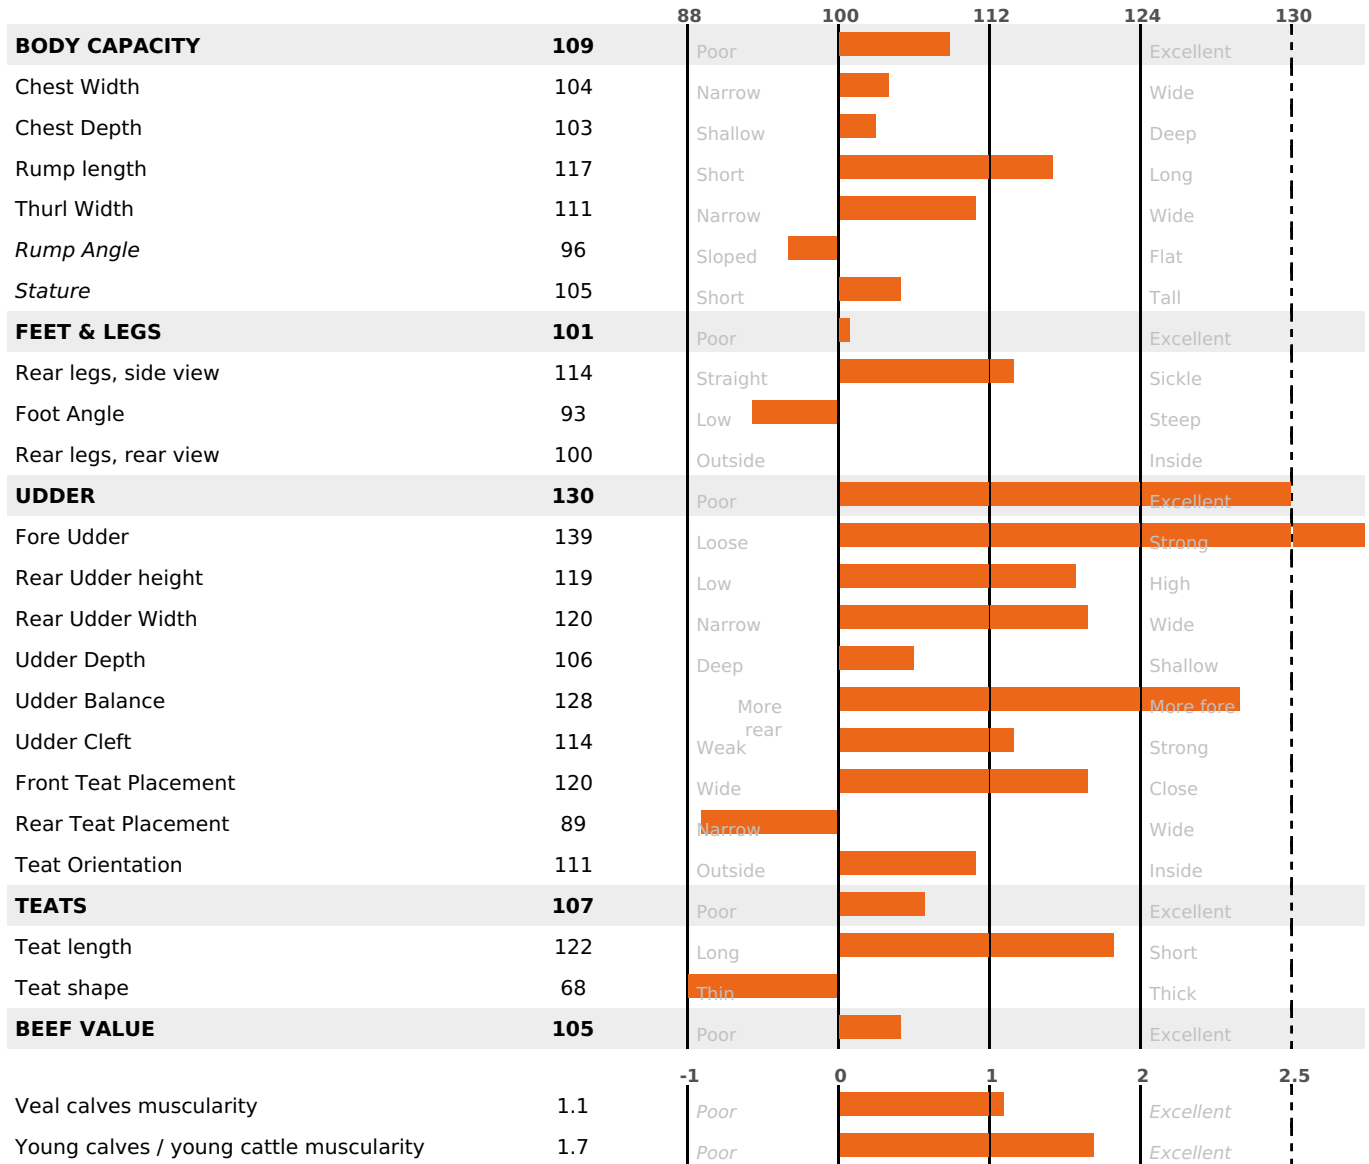

GRAZING

PRODUCTION

Milk Synthesis **+43**

daughter(s) - Herd(s) - **Rel. 75%**

MILK	PROT. (KG)	FAT (KG)	PROT. (%)	FAT (%)	DIGER	K-CAS	B-CAS
+607	+34	+35	+0.21	+0.19	-1.3	BB	A2A2

FUNCTIONAL

MILCA : MIF / MTCP : MTF
MTETR : MTRF

CALV. EASE	D. CALV. EASE	CALF VIT	D. CALF VIT.
95	95	95	95

HEALTH

NEW

daughter(s) - Herd(s) - **Reliability 65**

FR 2543052834 - N° A0907
 BREEDER : GAEC DU MONT
 DAM : RALLONGE
 1-305 9837KG 42,2 37,5