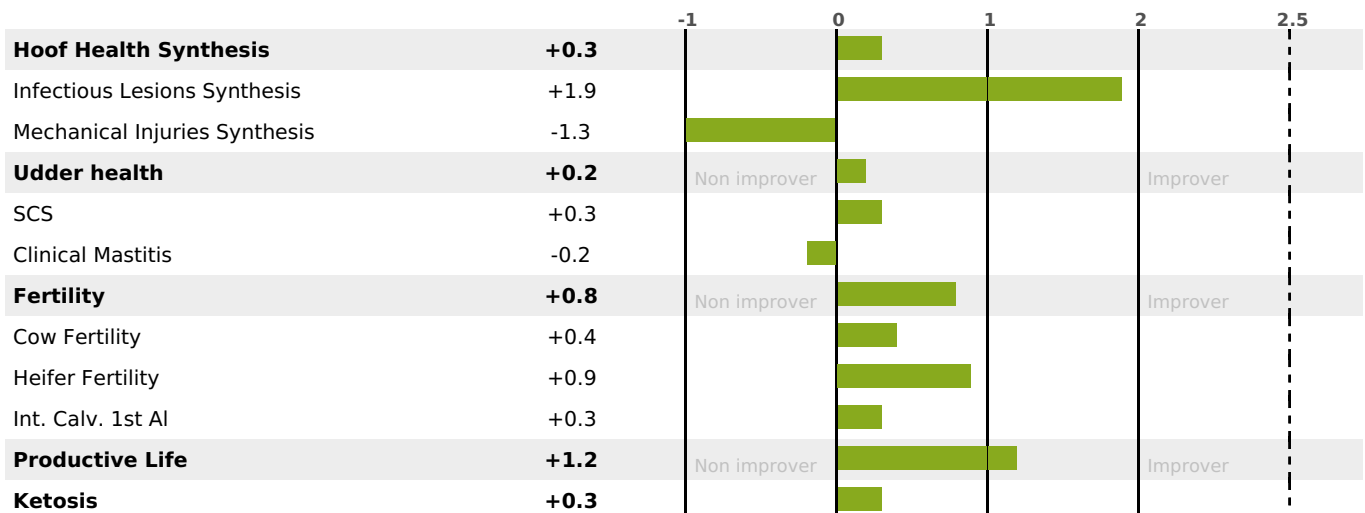

HEALTH

1.4

NEW