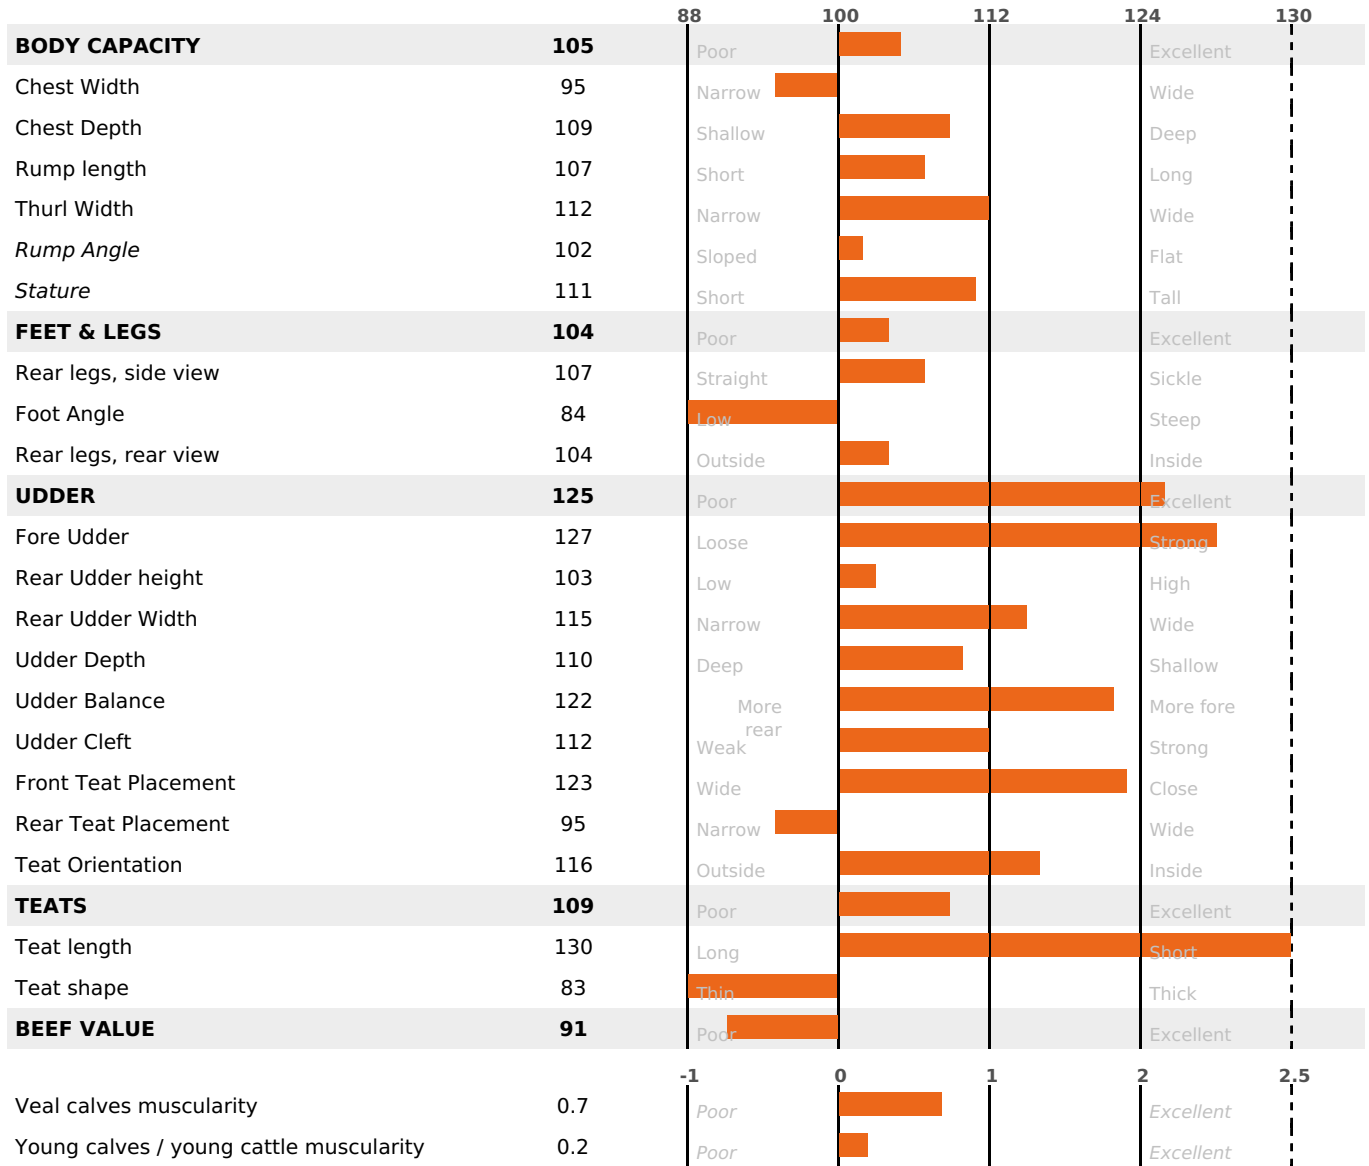

## PRODUCTION

Milk Synthesis **+46**

daughter(s) - Herd(s) - **Rel. 76%**

MILK	PROT. (KG)	FAT (KG)	PROT. (%)	FAT (%)	DIGER	K-CAS	B-CAS
+1406	+36	+59	-0.14	+0.02	-1.2	AB	A1A2

## FUNCTIONAL

MILCA : MIC / MTCP : MTF  
MTETR : MTRF

CALV. EASE	D. CALV. EASE	CALF VIT	D. CALF VIT.
95	95	95	95

## HEALTH

1.4

NEW

daughter(s) - Herd(s) - **Reliability 67**

FR 2522692094 - N° 98819  
 BREEDER : EARL CONVERSE  
 DAM : ORPHEE  
 2-305 7872KG 41,4 33,3