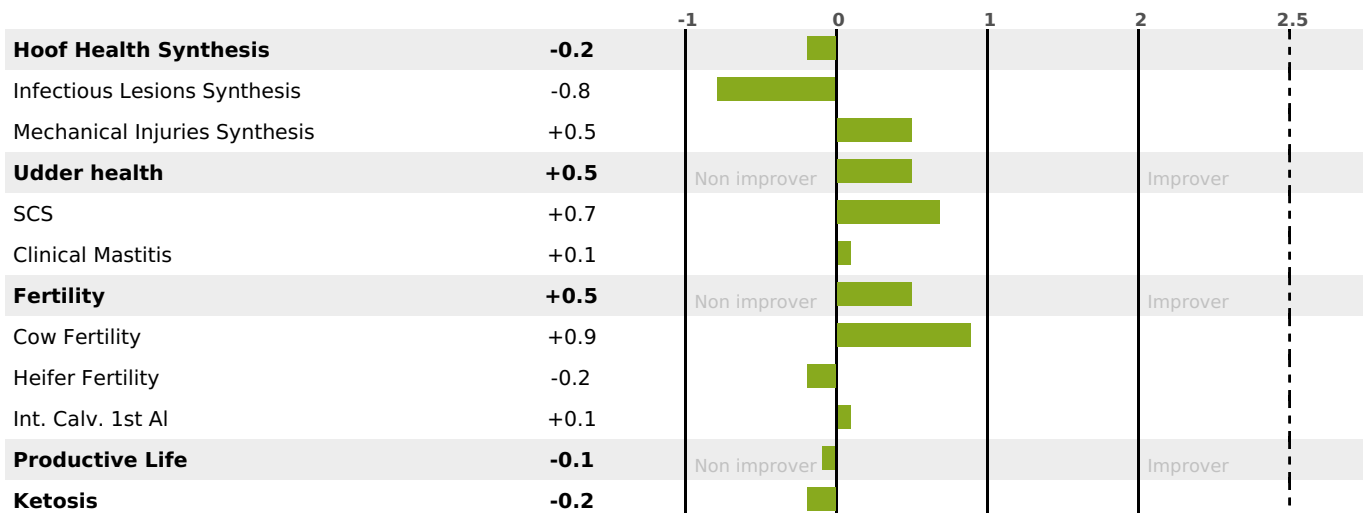

## FUNCTIONAL

MILCA : MIF / MTCP : MTF  
MTETR : MTRF

CALV. EASE	D. CALV. EASE	CALF VIT	D. CALF VIT.
95	95	95	95

## HEALTH

0.2

NEW

daughter(s) - Herd(s) - **Reliability 66**

FR 2541963733 - N° A0905

BREEDER : GAEC DES CLOCHETTES JOLIOT

DAM : MACHE

3-305 10192KG 38,9 36,6