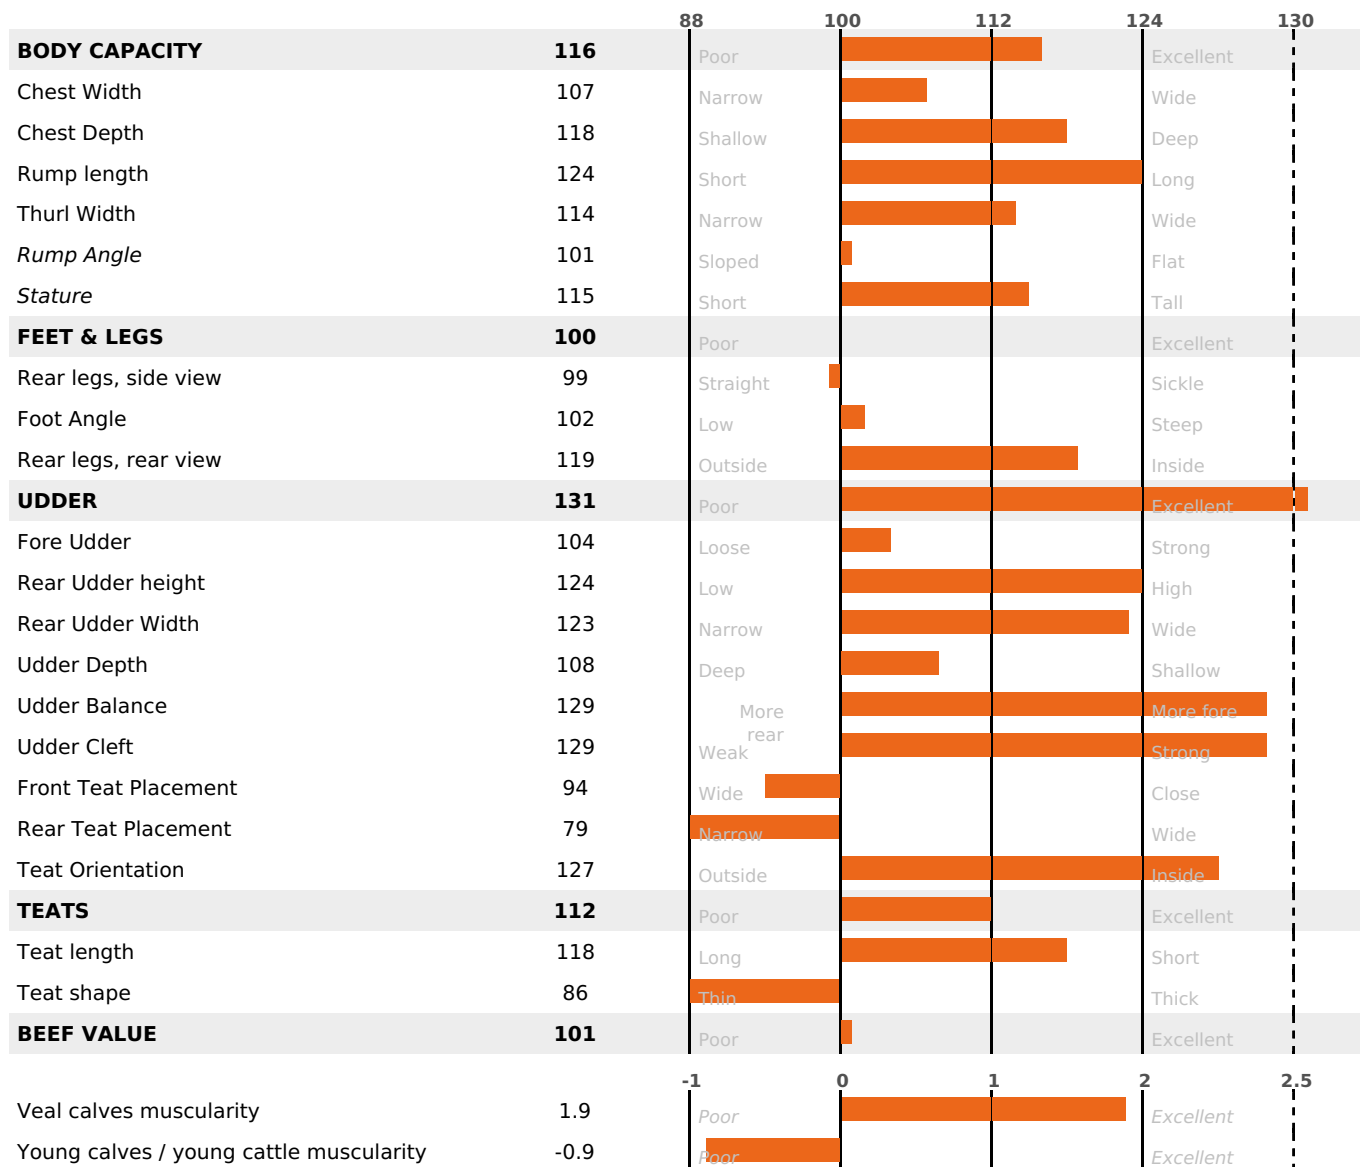

## PRODUCTION

Milk Synthesis **+61**

0 daughter(s) - 0 Herd(s) - **Rel. 77%**

MILK	PROT. (KG)	FAT (KG)	PROT. (%)	FAT (%)	DIGER	K-CAS	B-CAS
+834	+47	+50	+0.32	+0.31	0.8	BB	A2A2

## FUNCTIONAL

MILCA : MIF / MTCP : MTF  
MTETR : MTRF

CALV. EASE	D. CALV. EASE	CALF VIT	D. CALF VIT.
95	95	95	95

## HEALTH

0.2

NEW

daughter(s) - Herd(s) - **Reliability 66**

FR 2541963733 - N° A0905

BREEDER : GAEC DES CLOCHETTES JOLIOT

DAM : MACHE

3-305 10192KG 38,9 36,6