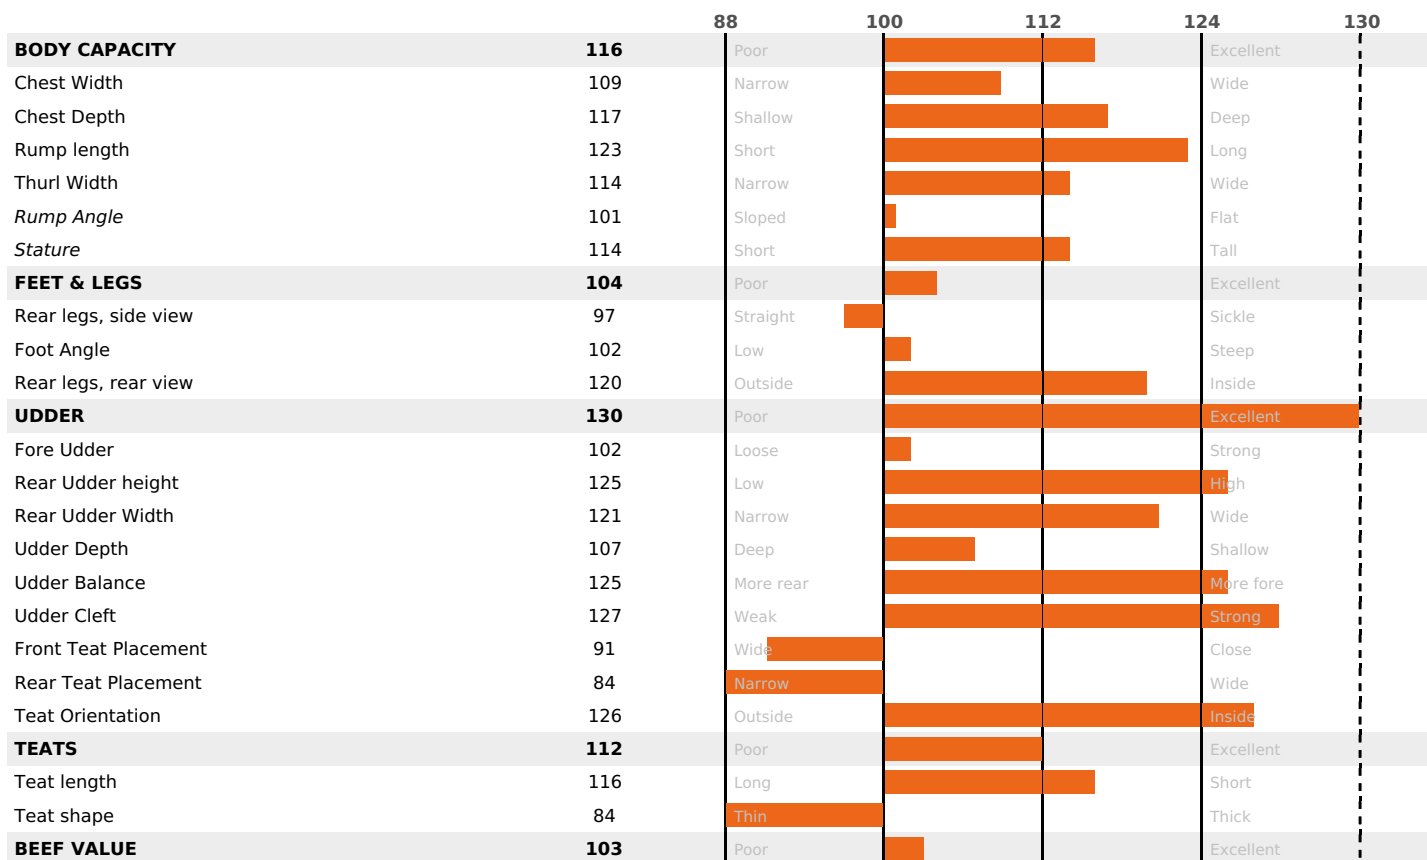

MILK	PROT. (KG)	FAT (KG)	PROT. (%)	FAT (%)	DIGER
+701	+42	+45	+0.31	+0.29	0.9

K-CAS	B-CAS
BB	A2A2

FUNCTIONAL

CALV. EASE	D. CALV. EASE	CALF VIT	D. CALF VIT.
95	95	95	95

MILCA : MIF / MTCP : MTF / MTETR : MTRF

HEALTH

0.1

NEW

TYPE

127

daughter(s) - Herd(s) - Reliability **67**

NEW