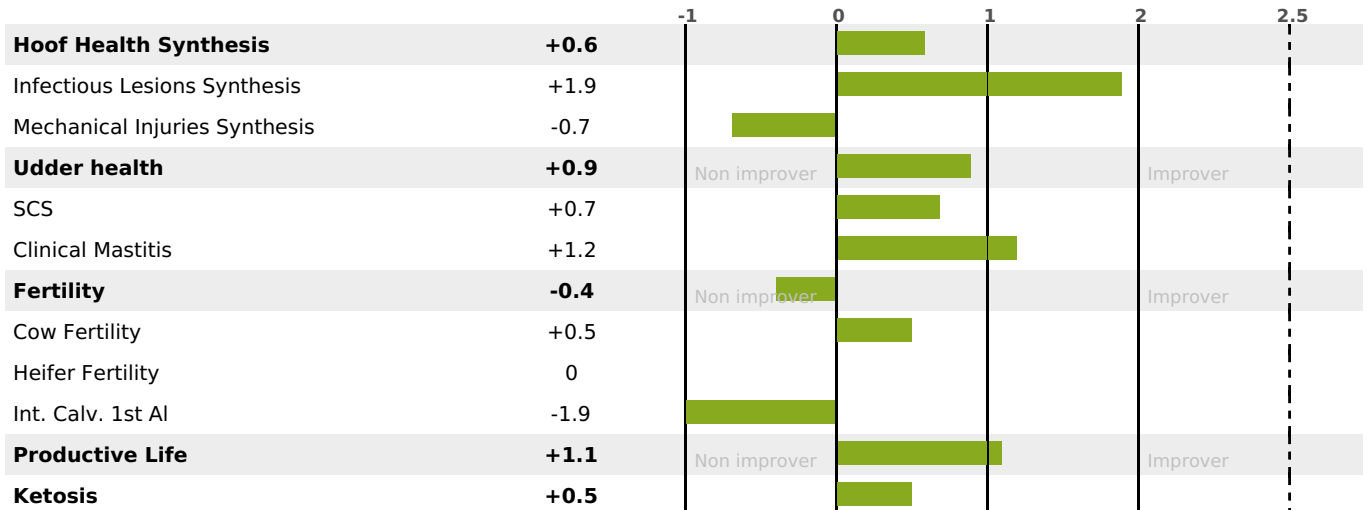

## FUNCTIONAL

MILCA : MIF / MTCP : MTF  
MTETR : MTRF

CALV. EASE	D. CALV. EASE	CALF VIT	D. CALF VIT.
<b>95</b>	<b>95</b>	<b>95</b>	<b>95</b>

## HEALTH

NEW

daughter(s) - Herd(s) - **Reliability 64**

FR 2550182661 - N° A0908

BREEDER : GAEC DES MILLE FLEURS

DAM : PRE REVER

2-305 8560KG 38,6 34,0