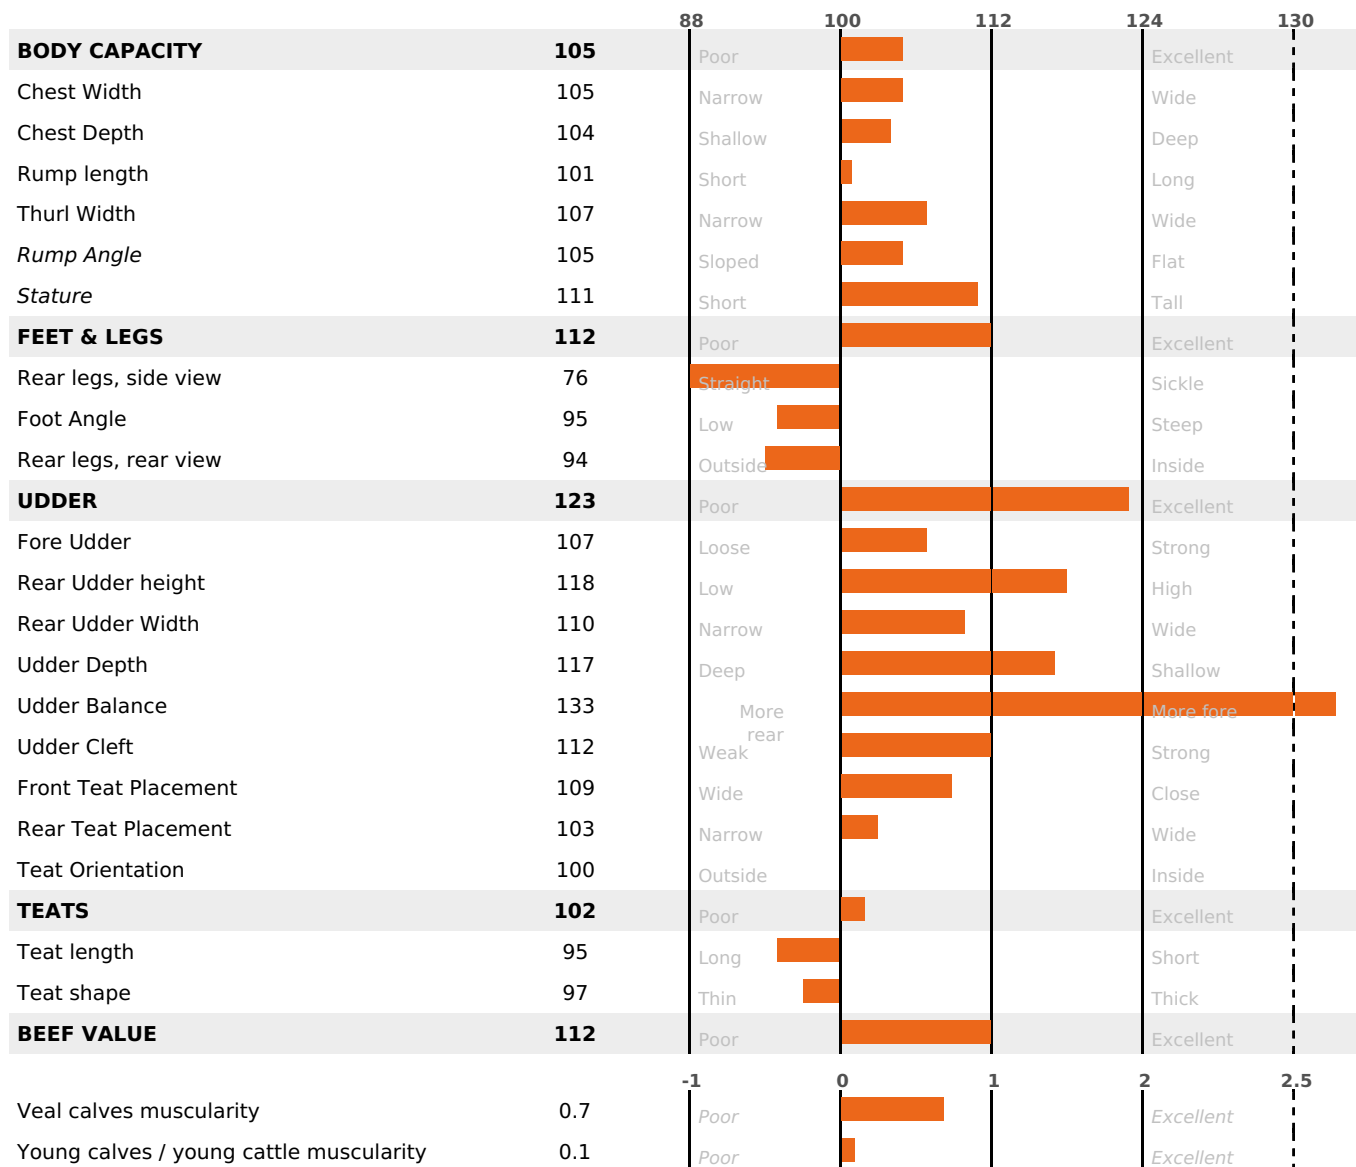

## PRODUCTION

Milk Synthesis **+64**

daughter(s) - Herd(s) - **Rel. 75%**

MILK	PROT. (KG)	FAT (KG)	PROT. (%)	FAT (%)	DIGER	K-CAS	B-CAS
<b>+834</b>	<b>+51</b>	<b>+49</b>	<b>+0.37</b>	<b>+0.26</b>	<b>-2</b>	<b>BB</b>	<b>A2A2</b>

## FUNCTIONAL

MILCA : MIF / MTCP : MTF  
MTETR : MTRF

CALV. EASE	D. CALV. EASE	CALF VIT	D. CALF VIT.
<b>95</b>	<b>95</b>	<b>95</b>	<b>95</b>

## HEALTH

NEW

daughter(s) - Herd(s) - **Reliability 64**

FR 2550182661 - N° A0908

BREEDER : GAEC DES MILLE FLEURS

DAM : PRE REVER

2-305 8560KG 38,6 34,0