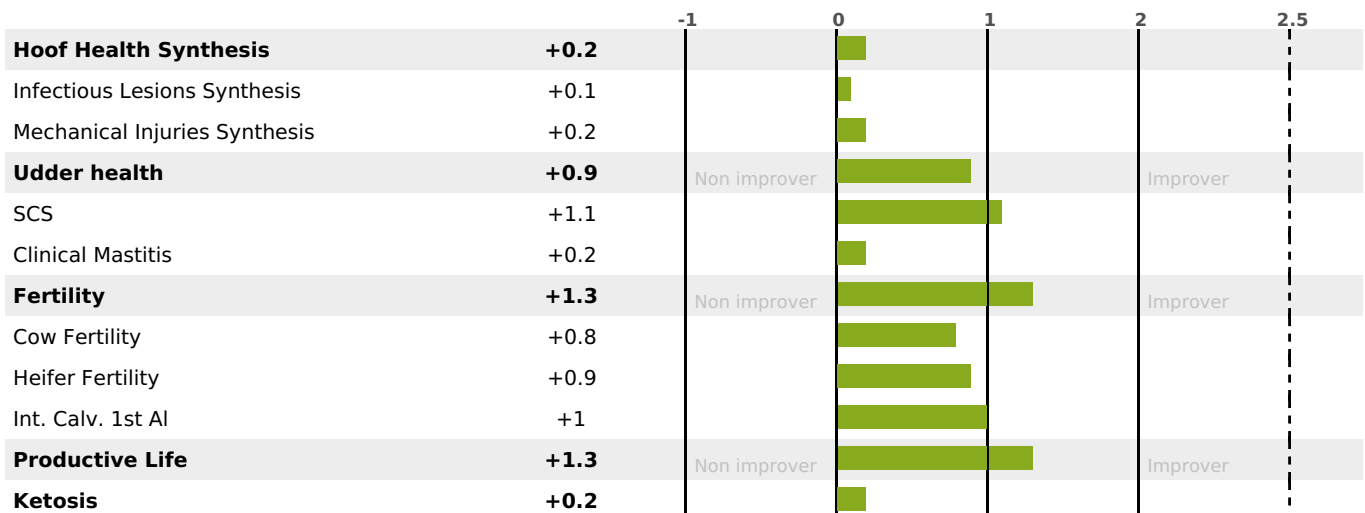

HEALTH

1.8

NEW