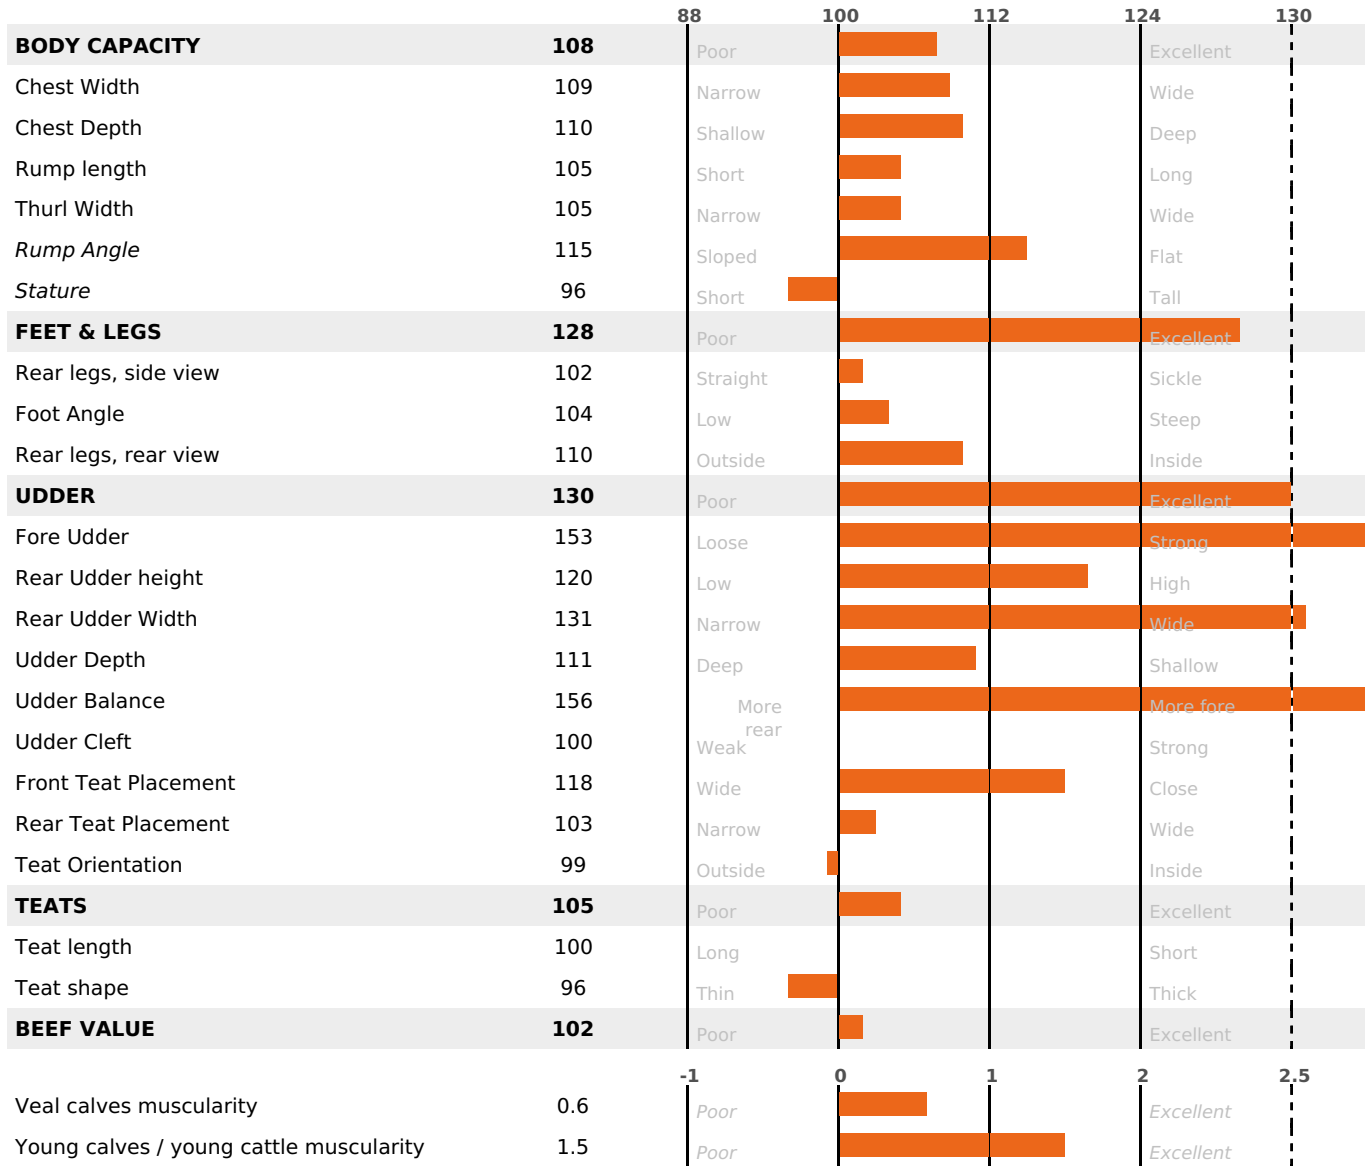

## PRODUCTION

Milk Synthesis **+46**

daughter(s) - Herd(s) - **Rel. 76%**

MILK	PROT. (KG)	FAT (KG)	PROT. (%)	FAT (%)	DIGER	K-CAS	B-CAS
+1081	+40	+34	+0.07	-0.16	-1.1	AB	A1A2

## FUNCTIONAL

MILCA : MIF / MTCP : MTF  
MTETR : MTRF

CALV. EASE	D. CALV. EASE	CALF VIT	D. CALF VIT.
95	95	95	95

## HEALTH

1.8

NEW

daughter(s) - Herd(s) - **Reliability 66**

FR 5235254585 - N° A0924  
 BREEDER : EARL DE L AVENIR  
 DAM : RIHANNA  
 1-305 6723KG 37,4 33,7