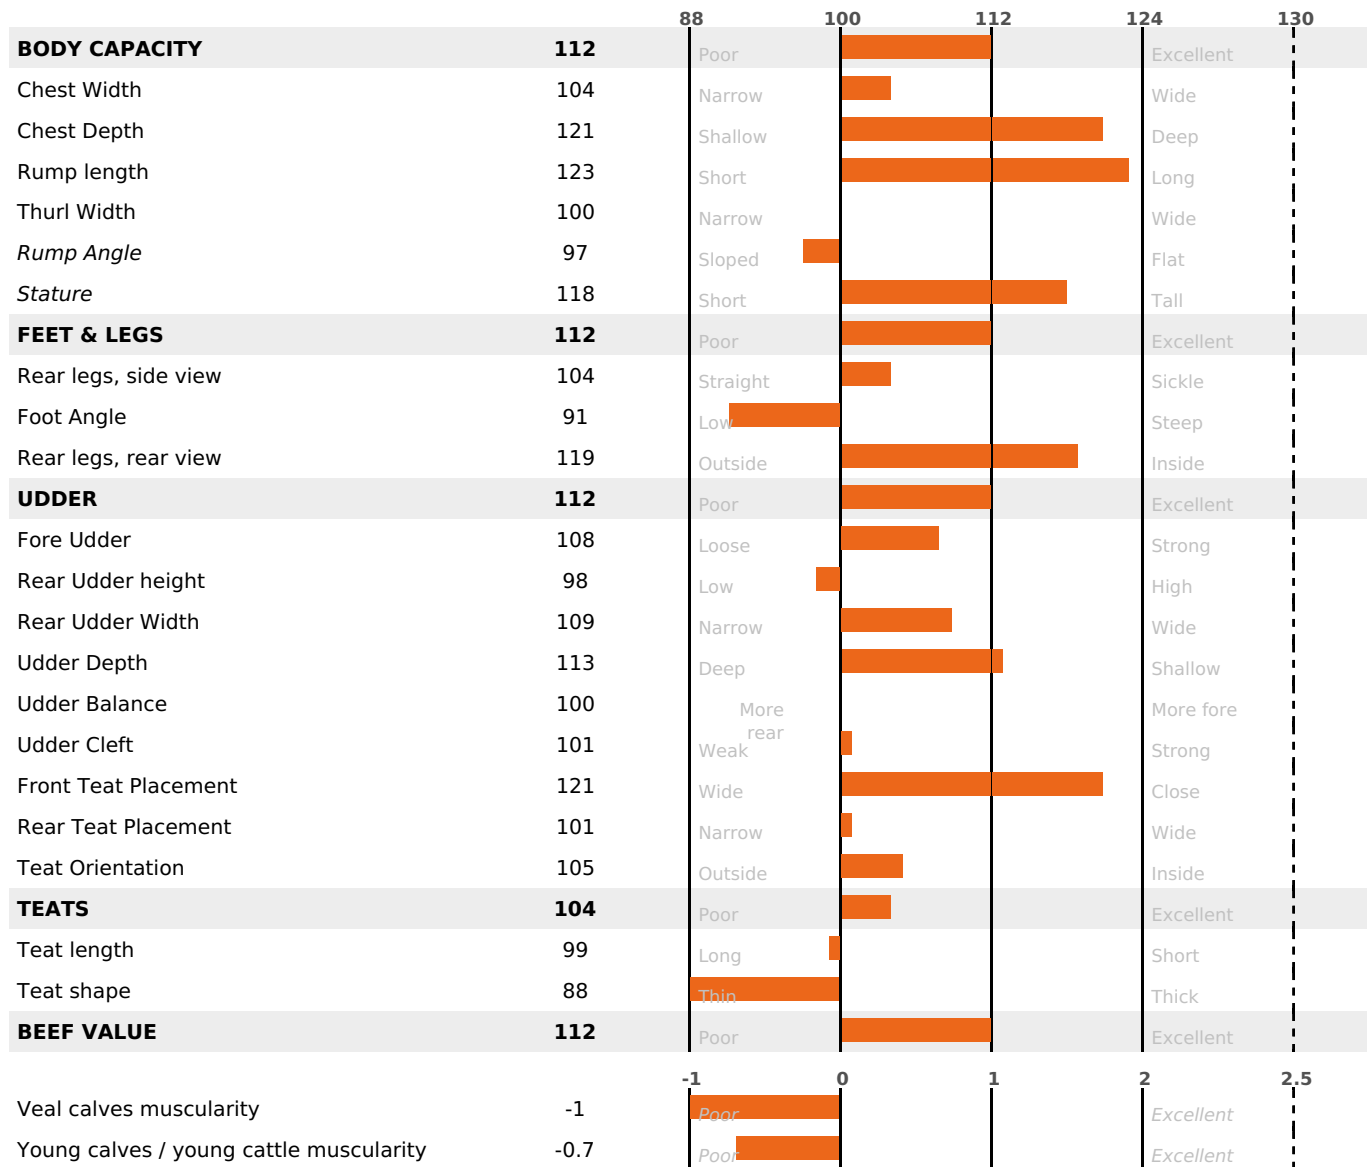

## PRODUCTION

Milk Synthesis **+57**

daughter(s) - Herd(s) - **Rel. 76%**

MILK	PROT. (KG)	FAT (KG)	PROT. (%)	FAT (%)	DIGER	K-CAS	B-CAS
<b>+1138</b>	<b>+47</b>	<b>+48</b>	<b>+0.15</b>	<b>+0.06</b>	<b>1.6</b>	<b>AA</b>	<b>A1A1</b>

## FUNCTIONAL

MILCA : MIF / MTCP : MTF

MTETR : MTRC

CALV. EASE	D. CALV. EASE	CALF VIT	D. CALF VIT.
<b>95</b>	<b>95</b>	<b>95</b>	<b>95</b>

## HEALTH

NEW

daughter(s) - Herd(s) - **Reliability 63**

FR 4320958714 - N° 98827

BREEDER : GAEC DE COMBE D\_AZOU

DAM : ODIANA

2-305 9964KG 40,6 41,3