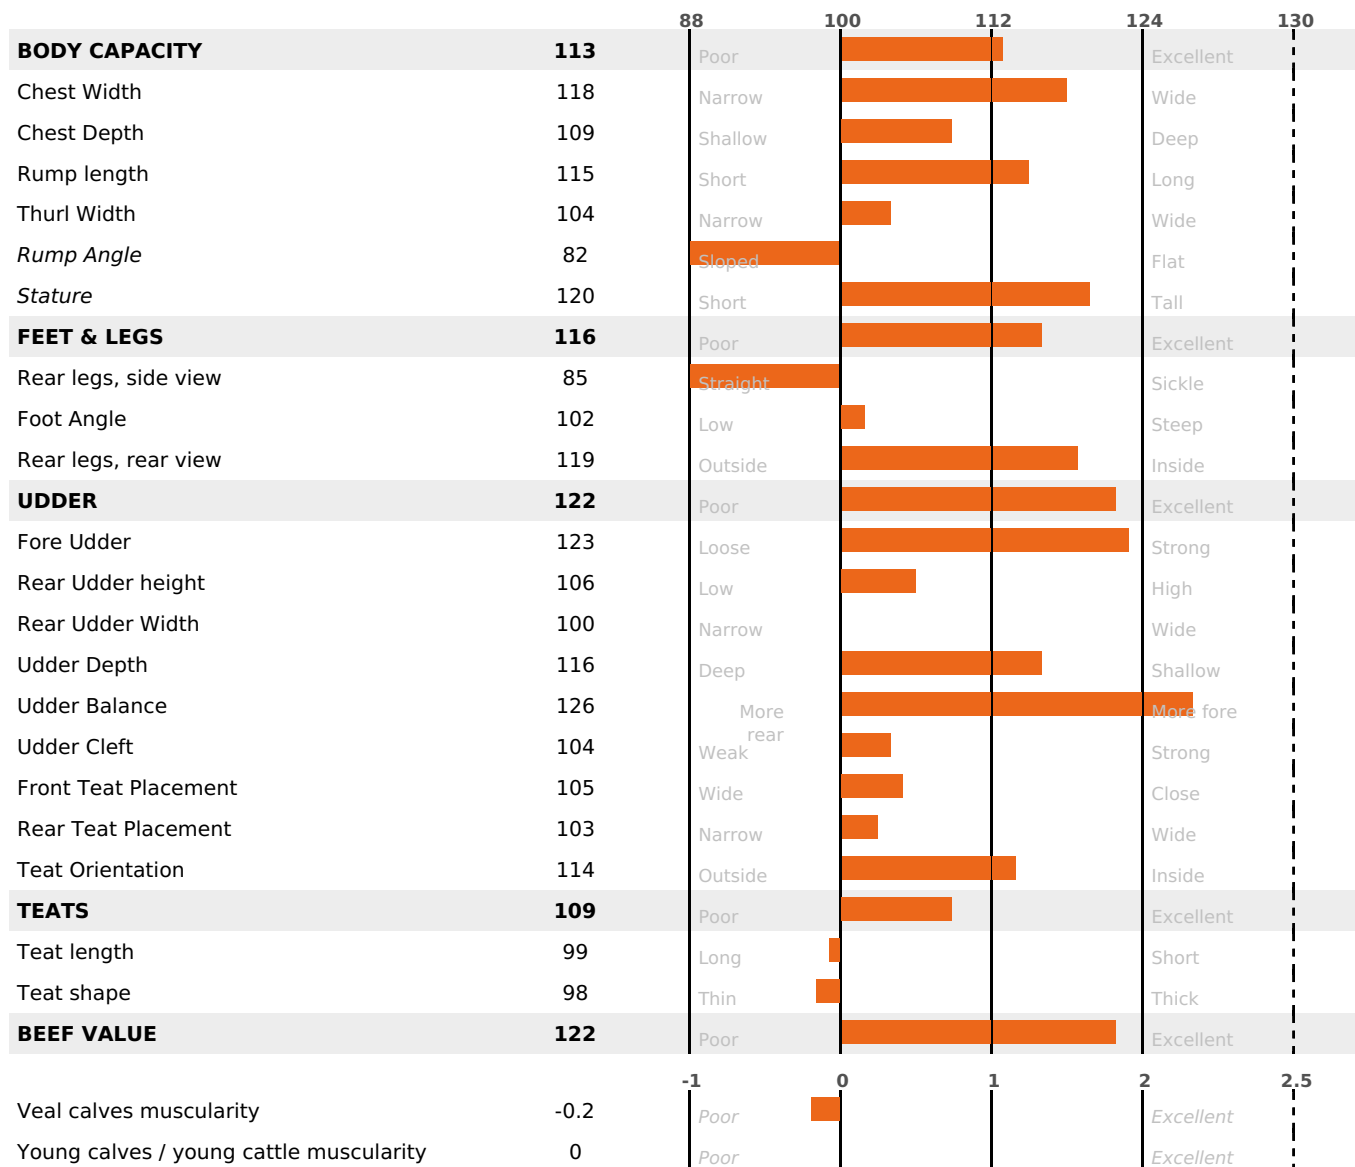

GRAZING

PRODUCTION

Milk Synthesis **+45**

0 daughter(s) - 0 Herd(s) - **Rel. 77%**

MILK	PROT. (KG)	FAT (KG)	PROT. (%)	FAT (%)	DIGER	K-CAS	B-CAS
+1346	+41	+37	-0.07	-0.28	0.4	AB	A1A2

FUNCTIONAL

MILCA : MIF / MTCP : MTF

MTETR : MTRF

CALV. EASE	D. CALV. EASE	CALF VIT	D. CALF VIT.
95	95	95	95

HEALTH

3.8

NEW

daughter(s) - Herd(s) - **Reliability 67**

FR 1222122888 - N° A0592

BREEDER : GAEC DE LADREYT

DAM : PAILLETTE

2-305 10285KG 39 35,6