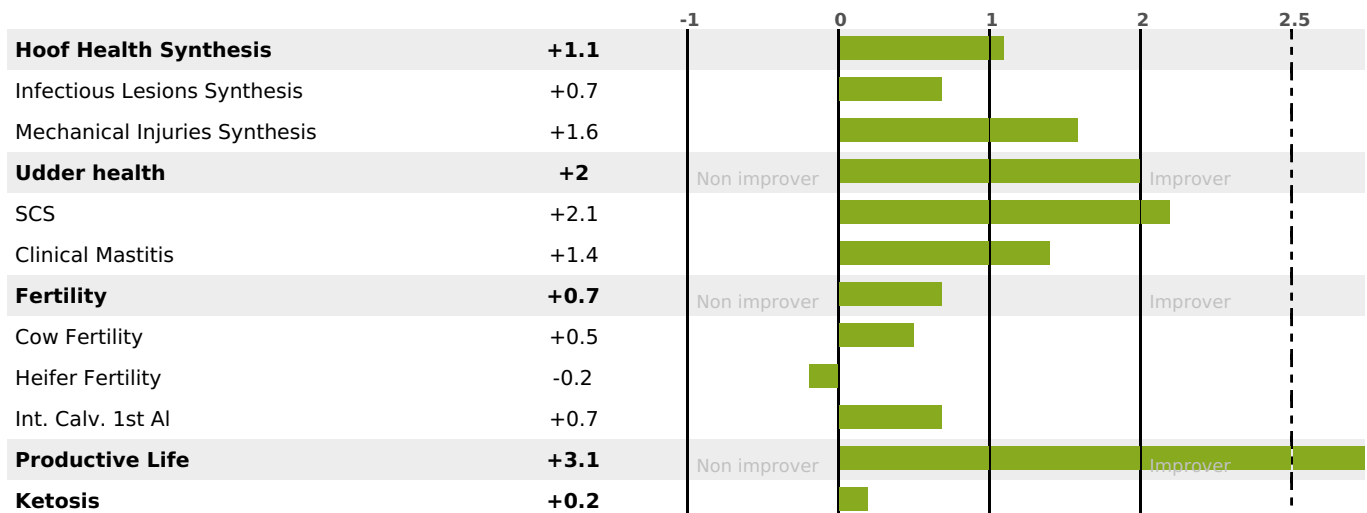

MTETR : MTRF

CALV. EASE	D. CALV. EASE	CALF VIT	D. CALF VIT.
95	95	95	95

HEALTH

3.8

NEW

daughter(s) - Herd(s) - **Reliability 67**

FR 1222122888 - N° A0592

BREEDER : GAEC DE LADREYT