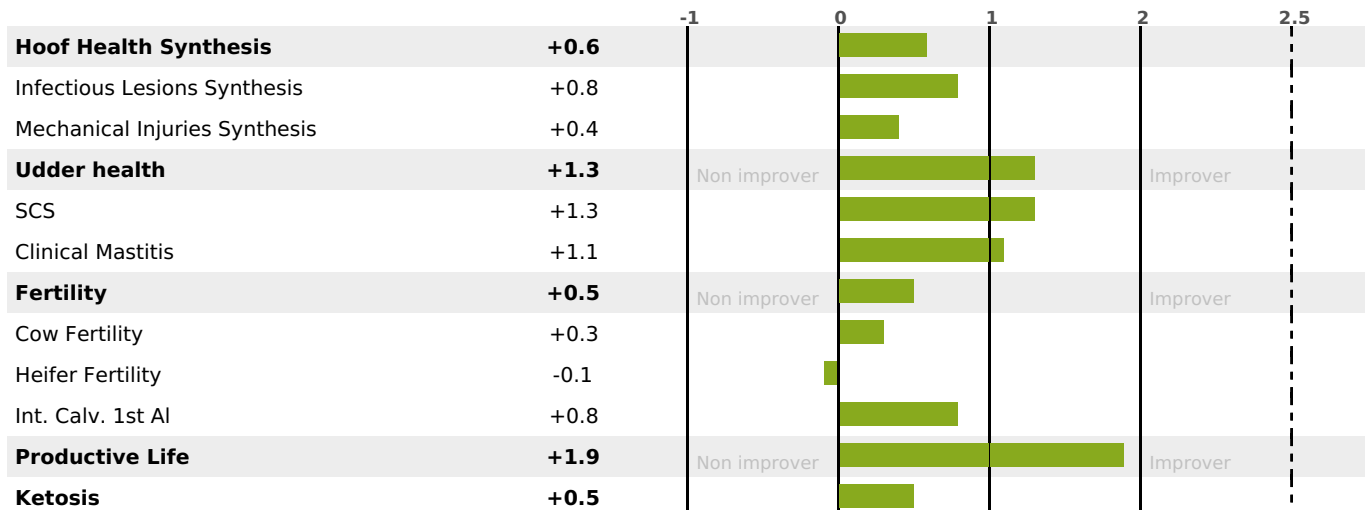

## FUNCTIONAL

MILCA : MIF / MTCP : MTF  
MTETR : MTRC

CALV. EASE	D. CALV. EASE	CALF VIT	D. CALF VIT.
95	95	95	95

## HEALTH

NEW

daughter(s) - Herd(s) - **Reliability 66**

FR 4320812109 - N° 98825  
 BREEDER : GAEC DES CHAMPS D'OSSEY SAILLA  
 DAM : POLYNESIE  
 2-305 5622KG 38,7 39,6