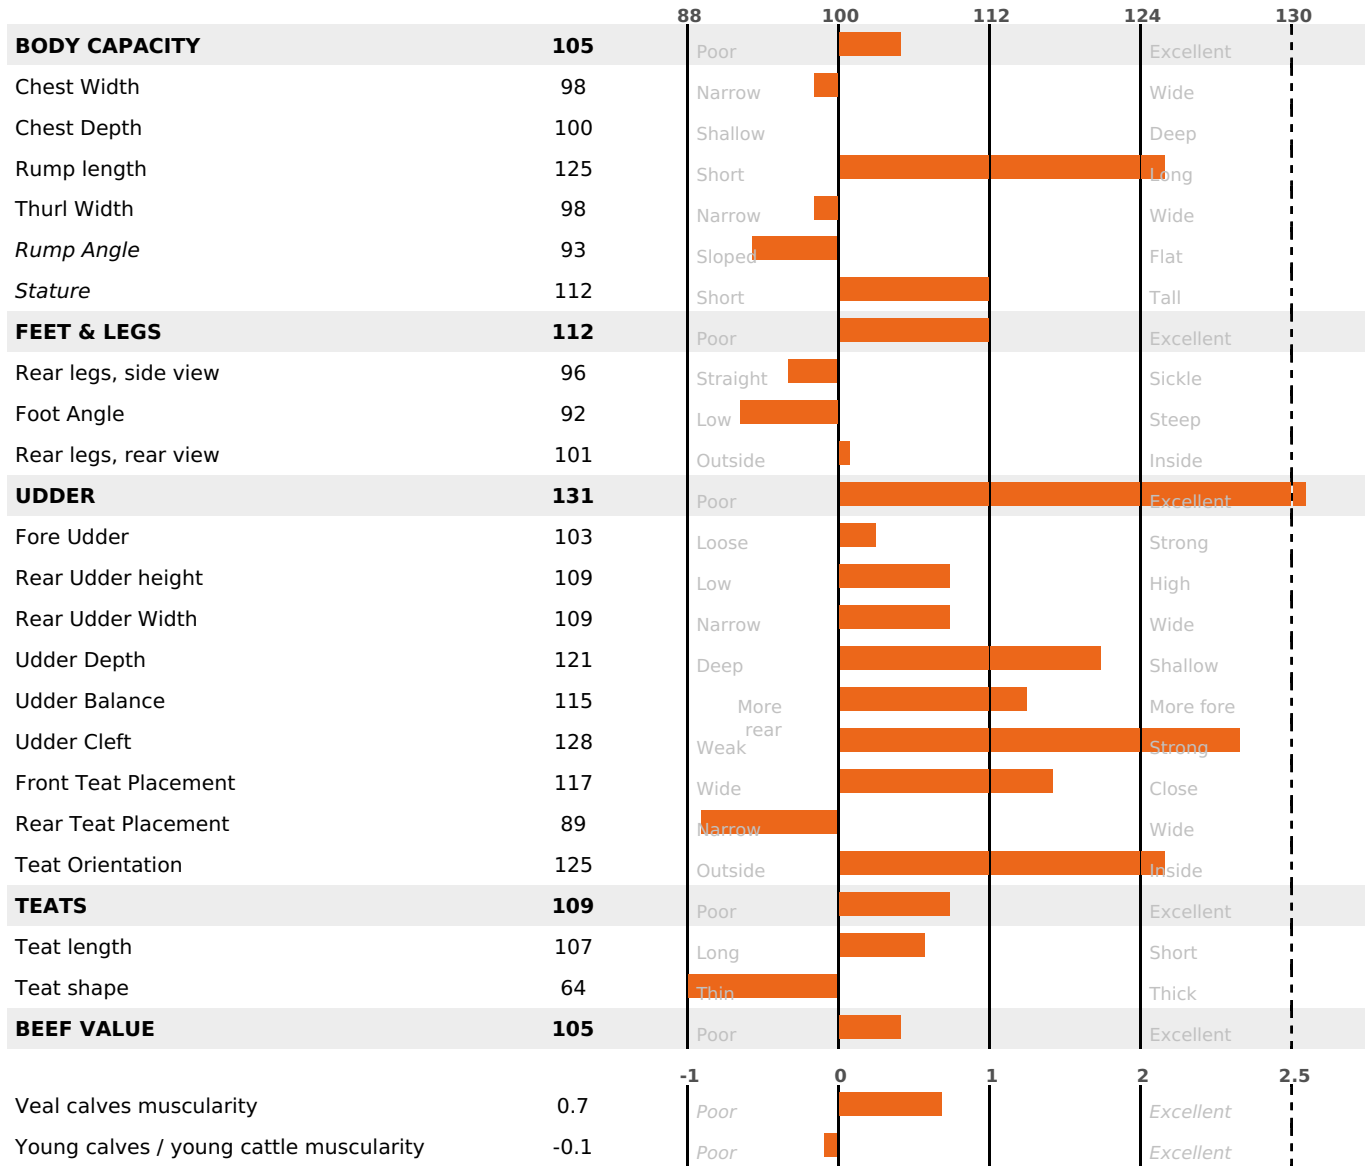

## PRODUCTION

Milk Synthesis **+18**

daughter(s) - Herd(s) - **Rel. 76%**

MILK	PROT. (KG)	FAT (KG)	PROT. (%)	FAT (%)	DIGER	K-CAS	B-CAS
+248	+14	+16	+0.06	+0.09	-0.3	AA	A1A1

## FUNCTIONAL

MILCA : MIF / MTCP : MTF  
MTETR : MTRC

CALV. EASE	D. CALV. EASE	CALF VIT	D. CALF VIT.
95	95	95	95

## HEALTH

NEW

daughter(s) - Herd(s) - **Reliability 66**

FR 4320812109 - N° 98825  
 BREEDER : GAEC DES CHAMPS D'OSSEY SAILLA  
 DAM : POLYNESIE  
 2-305 5622KG 38,7 39,6