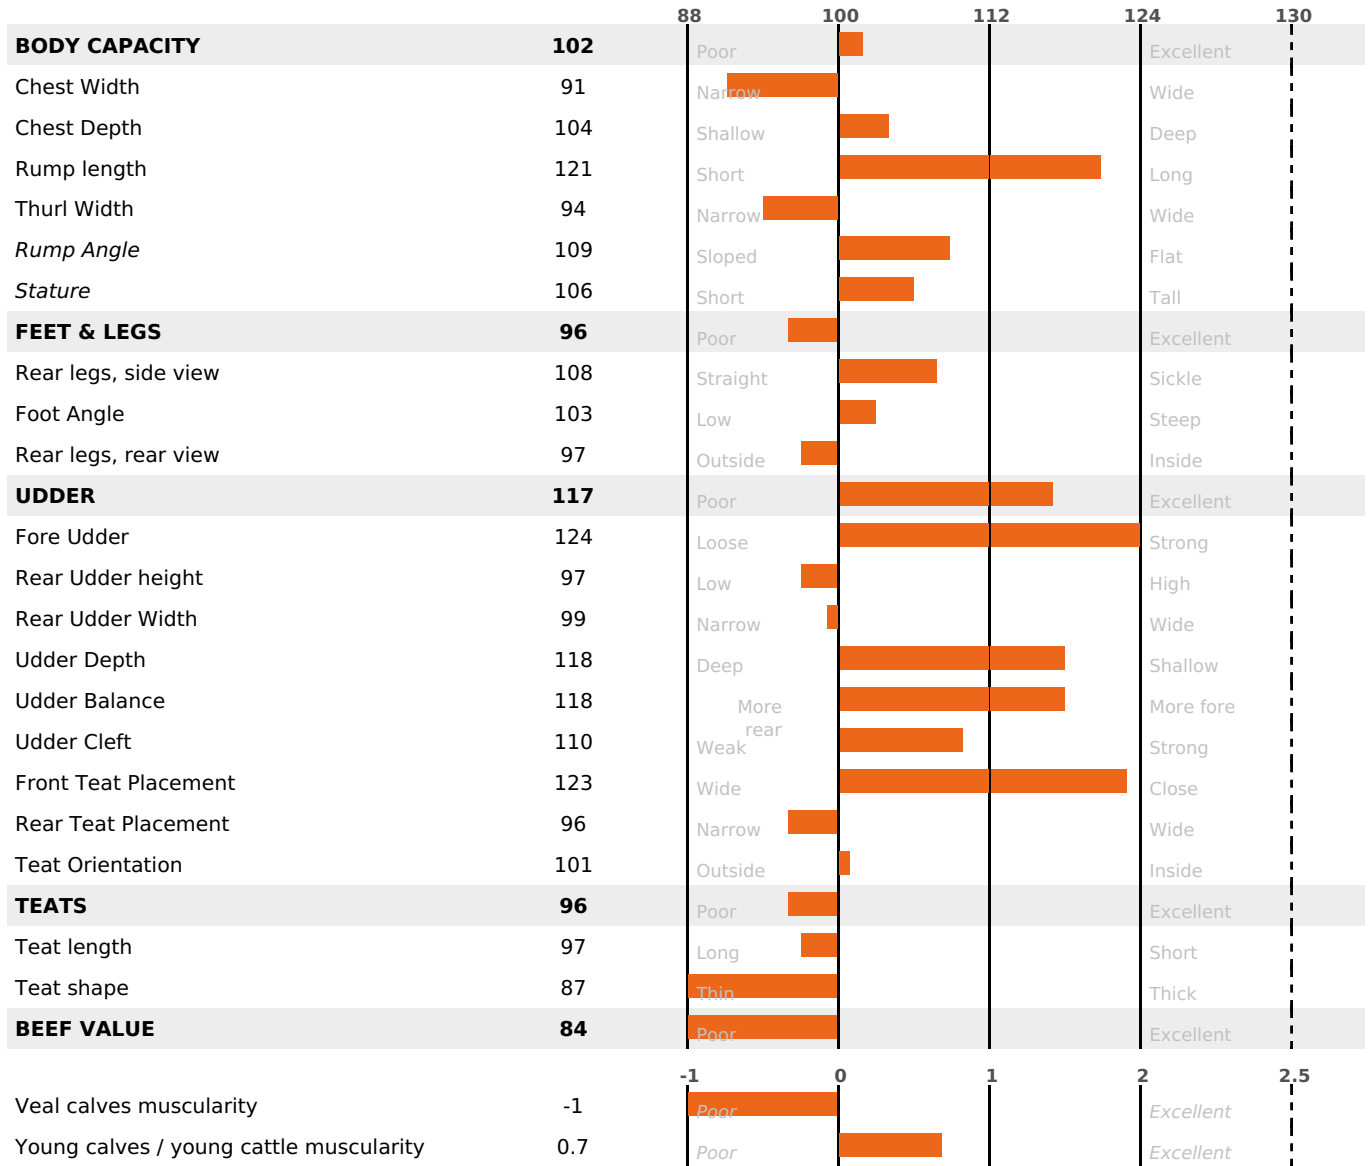

Milk Synthesis **+64**

daughter(s) - Herd(s) - **Rel. 76%**

MILK	PROT. (KG)	FAT (KG)	PROT. (%)	FAT (%)	DIGER	K-CAS	B-CAS
+1059	+50	+59	+0.24	+0.28	0.2	BB	A2A2

FUNCTIONAL

MILCA : MIF / MTCP : MTF

MTETR : MTRF

CALV. EASE	D. CALV. EASE	CALF VIT	D. CALF VIT.
95	95	95	95

HEALTH

NEW

daughter(s) - Herd(s) - **Reliability 65**

FR 7035447692 - N° A0601
 BREEDER : GAEC LA SUPERBE
 DAM : OCEANE
 3-305 9565KG 42,8 37,9