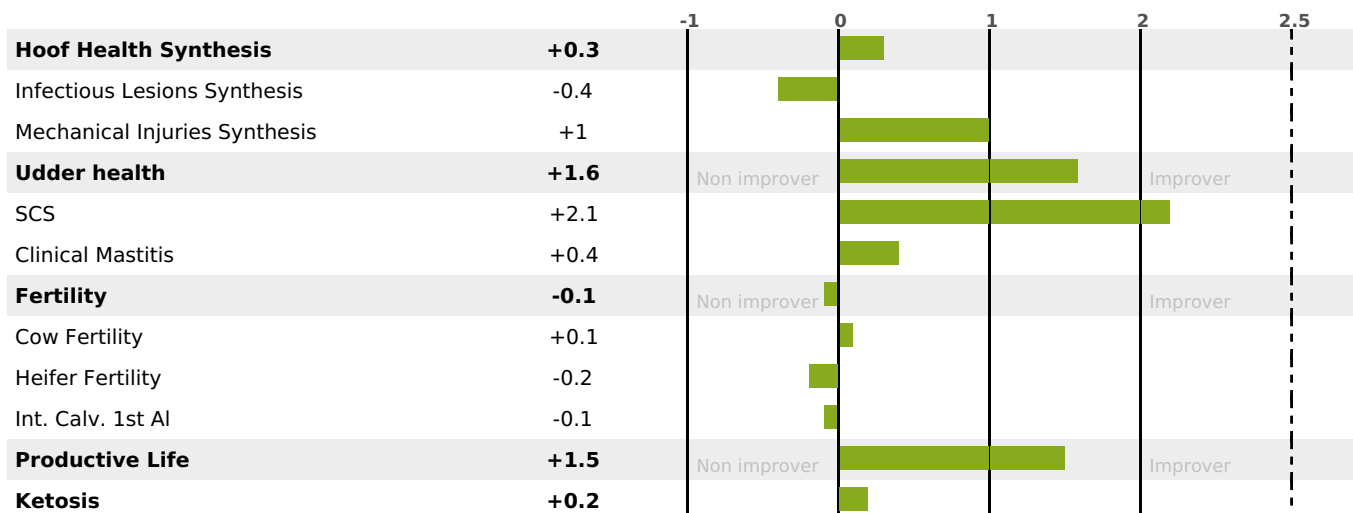

Milk Synthesis **+64**

daughter(s) - Herd(s) - **Rel. 76%**

MILK	PROT. (KG)	FAT (KG)	PROT. (%)	FAT (%)	DIGER	K-CAS	B-CAS
+1059	+50	+59	+0.24	+0.28	0.2	BB	A2A2

FUNCTIONAL

MILCA : MIF / MTCP : MTF

MTETR : MTRF

CALV. EASE	D. CALV. EASE	CALF VIT	D. CALF VIT.
95	95	95	95

HEALTH

NEW

daughter(s) - Herd(s) - **Reliability 65**

FR 7035447692 - N° A0601
 BREEDER : GAEC LA SUPERBE
 DAM : OCEANE
 3-305 9565KG 42,8 37,9