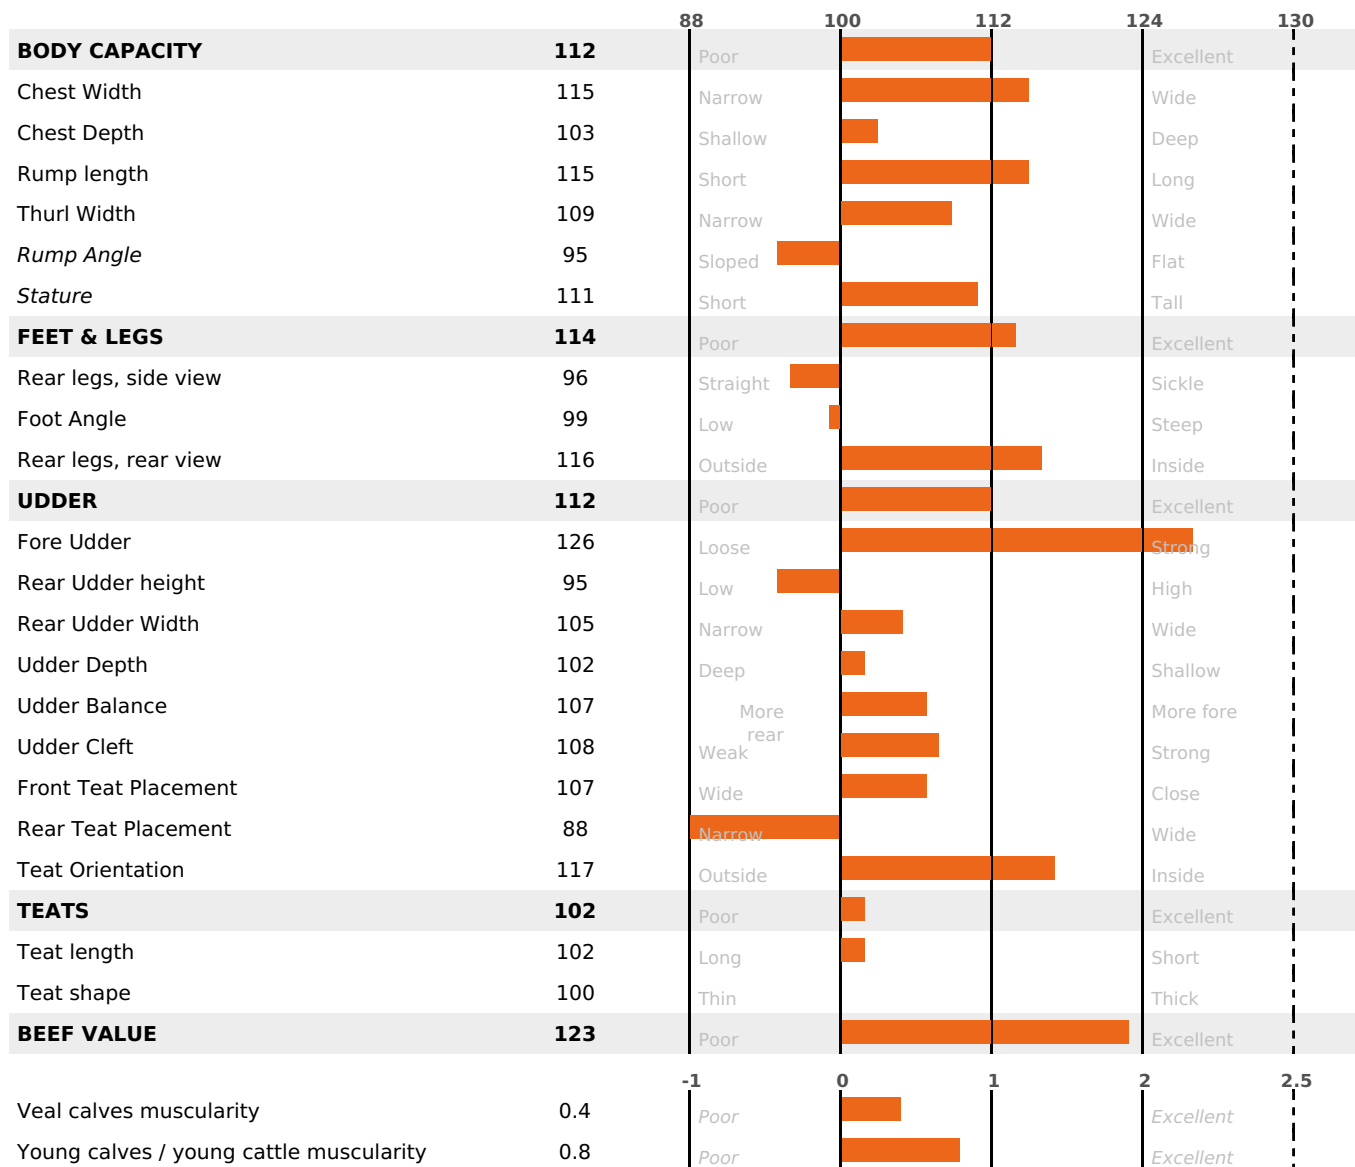

## PRODUCTION

Milk Synthesis **+67**

daughter(s) - Herd(s) - **Rel. 76%**

MILK	PROT. (KG)	FAT (KG)	PROT. (%)	FAT (%)	DIGER	K-CAS	B-CAS
<b>+1362</b>	<b>+53</b>	<b>+65</b>	<b>+0.13</b>	<b>+0.14</b>	<b>0.4</b>	<b>BB</b>	<b>A2A2</b>

## FUNCTIONAL

MILCA : MIC / MTCP : MTF  
MTETR : MTRF

CALV. EASE	D. CALV. EASE	CALF VIT	D. CALF VIT.
<b>95</b>	<b>95</b>	<b>95</b>	<b>95</b>

## HEALTH

daughter(s) - Herd(s) - **Reliability 67**

FR 2531693485 - N° A0184  
 BREEDER : GAEC DE CHEZ LE ROI  
 DAM : PAGODE  
 1-305 5432KG 39,3 35,5