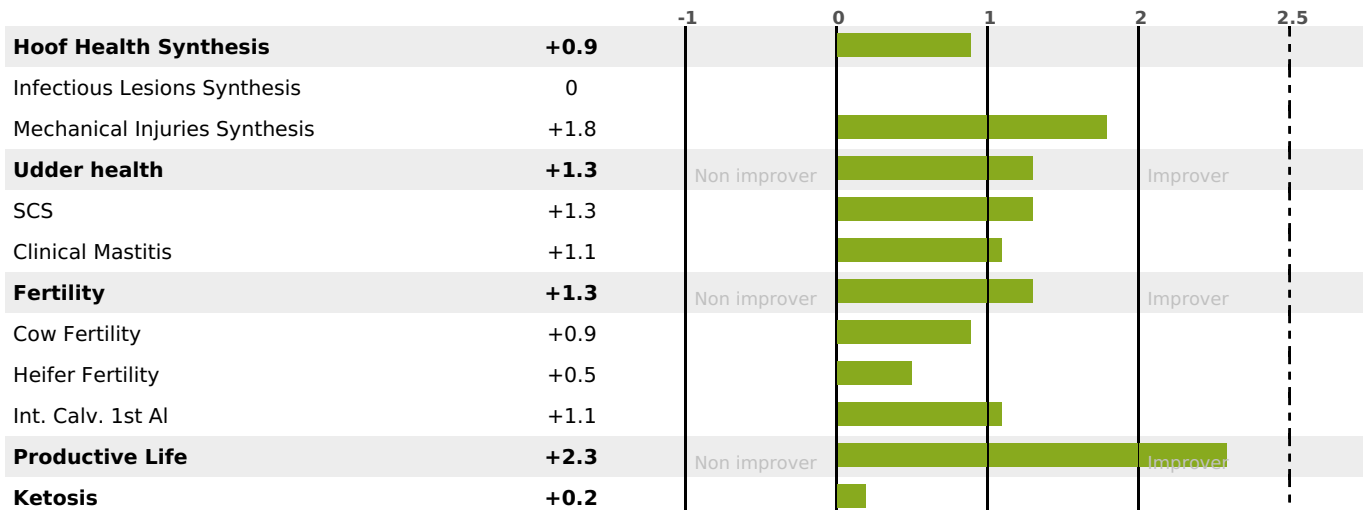

GRAZING

PRODUCTION

Milk Synthesis **+36**

daughter(s) - Herd(s) - **Rel. 71%**

MILK	PROT. (KG)	FAT (KG)	PROT. (%)	FAT (%)	DIGER	K-CAS	B-CAS
+685	+29	+31	+0.13	+0.08	0	BB	A2A2

FUNCTIONAL

MILCA : MIF / MTCP : MTF
MTETR : MTRF

CALV. EASE	D. CALV. EASE	CALF VIT	D. CALF VIT.
95	95	95	95

HEALTH

NEW

daughter(s) - Herd(s) - **Reliability 60**

FR 3803612406 - N° A1801
 BREEDER : GAEC DES SOURCES
 DAM : NEBULEUSE
 2-305 12420KG 37,6 34,9