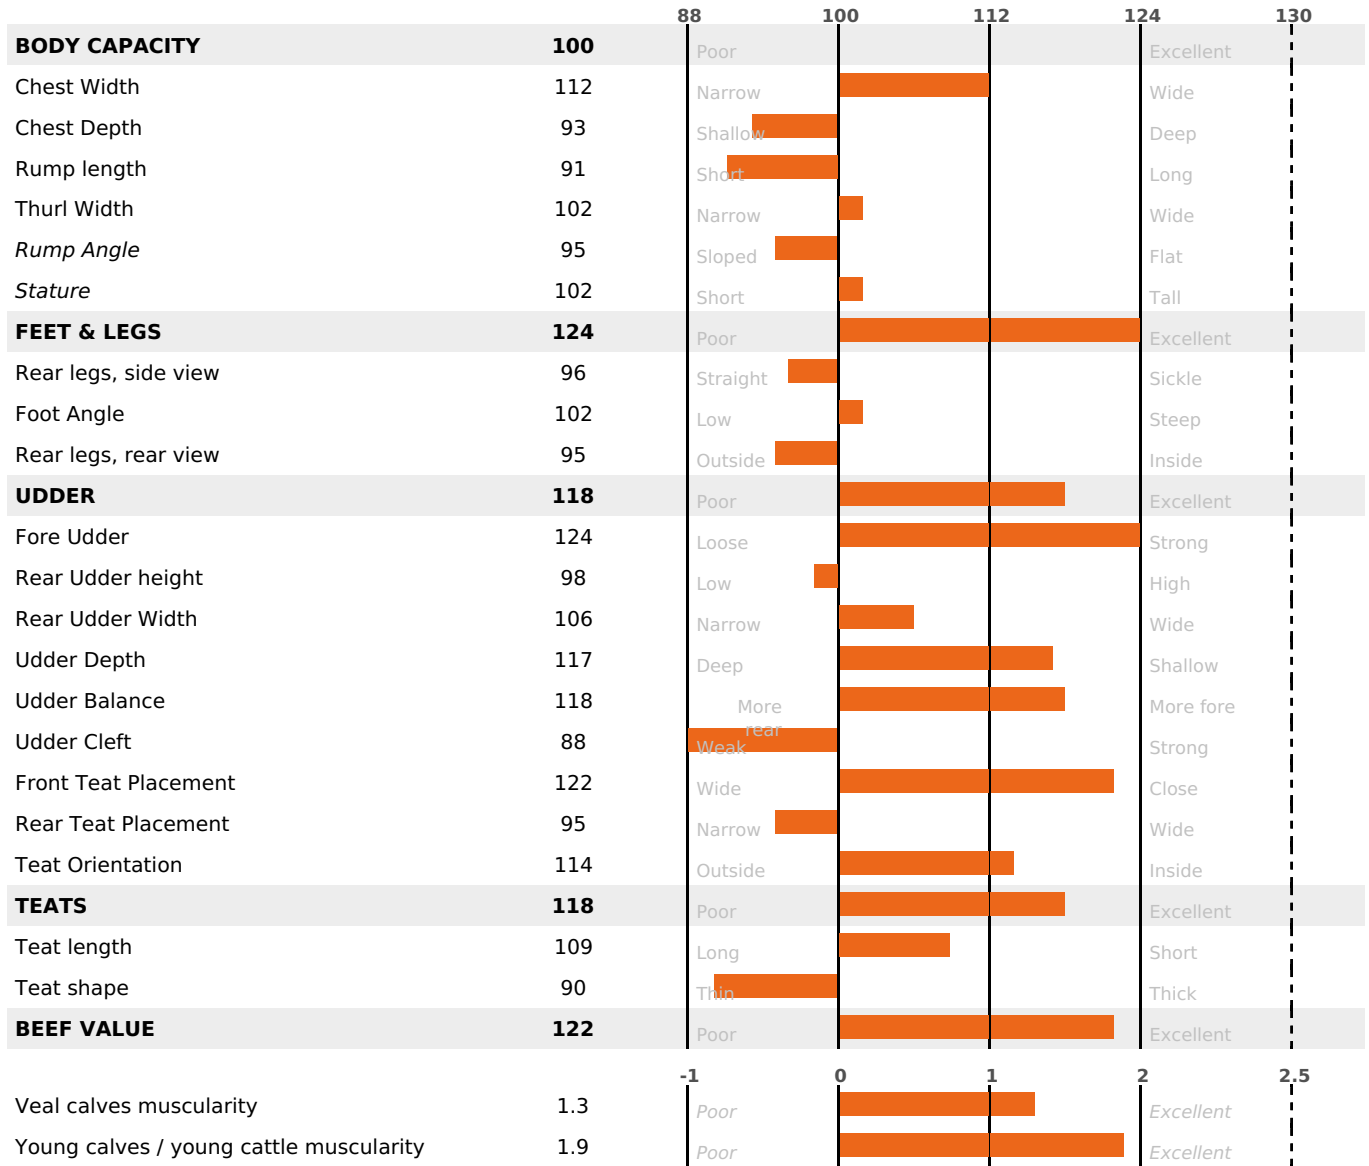

GRAZING

PRODUCTION

Milk Synthesis **+36**

daughter(s) - Herd(s) - **Rel. 71%**

MILK	PROT. (KG)	FAT (KG)	PROT. (%)	FAT (%)	DIGER	K-CAS	B-CAS
+685	+29	+31	+0.13	+0.08	0	BB	A2A2

FUNCTIONAL

MILCA : MIF / MTCP : MTF
MTETR : MTRF

CALV. EASE	D. CALV. EASE	CALF VIT	D. CALF VIT.
95	95	95	95

HEALTH

NEW

daughter(s) - Herd(s) - **Reliability 60**

FR 3803612406 - N° A1801
 BREEDER : GAEC DES SOURCES
 DAM : NEBULEUSE
 2-305 12420KG 37,6 34,9