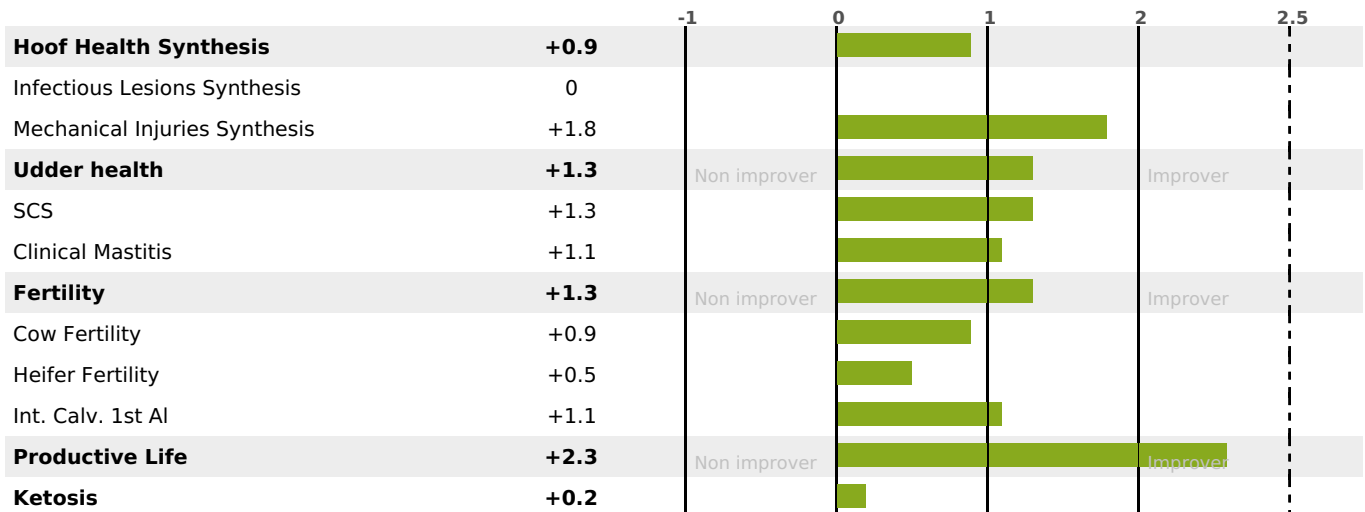

GRAZING

PRODUCTION

Milk Synthesis **+36**

daughter(s) - Herd(s) - **Rel. 71%**

MILK	PROT. (KG)	FAT (KG)	PROT. (%)	FAT (%)	DIGER	K-CAS	B-CAS
+685	+29	+31	+0.13	+0.08	0	BB	A2A2

FUNCTIONAL

MILCA : MIF / MTCP : MTF

MTETR : MTRF

CALV. EASE	D. CALV. EASE	CALF VIT	D. CALF VIT.
95	95	95	95

HEALTH

NEW

daughter(s) - Herd(s) - **Reliability 60**

FR 3803612406 - N° A1801
 BREEDER : GAEC DES SOURCES
 DAM : NEBULEUSE
 2-305 12420KG 37,6 34,9