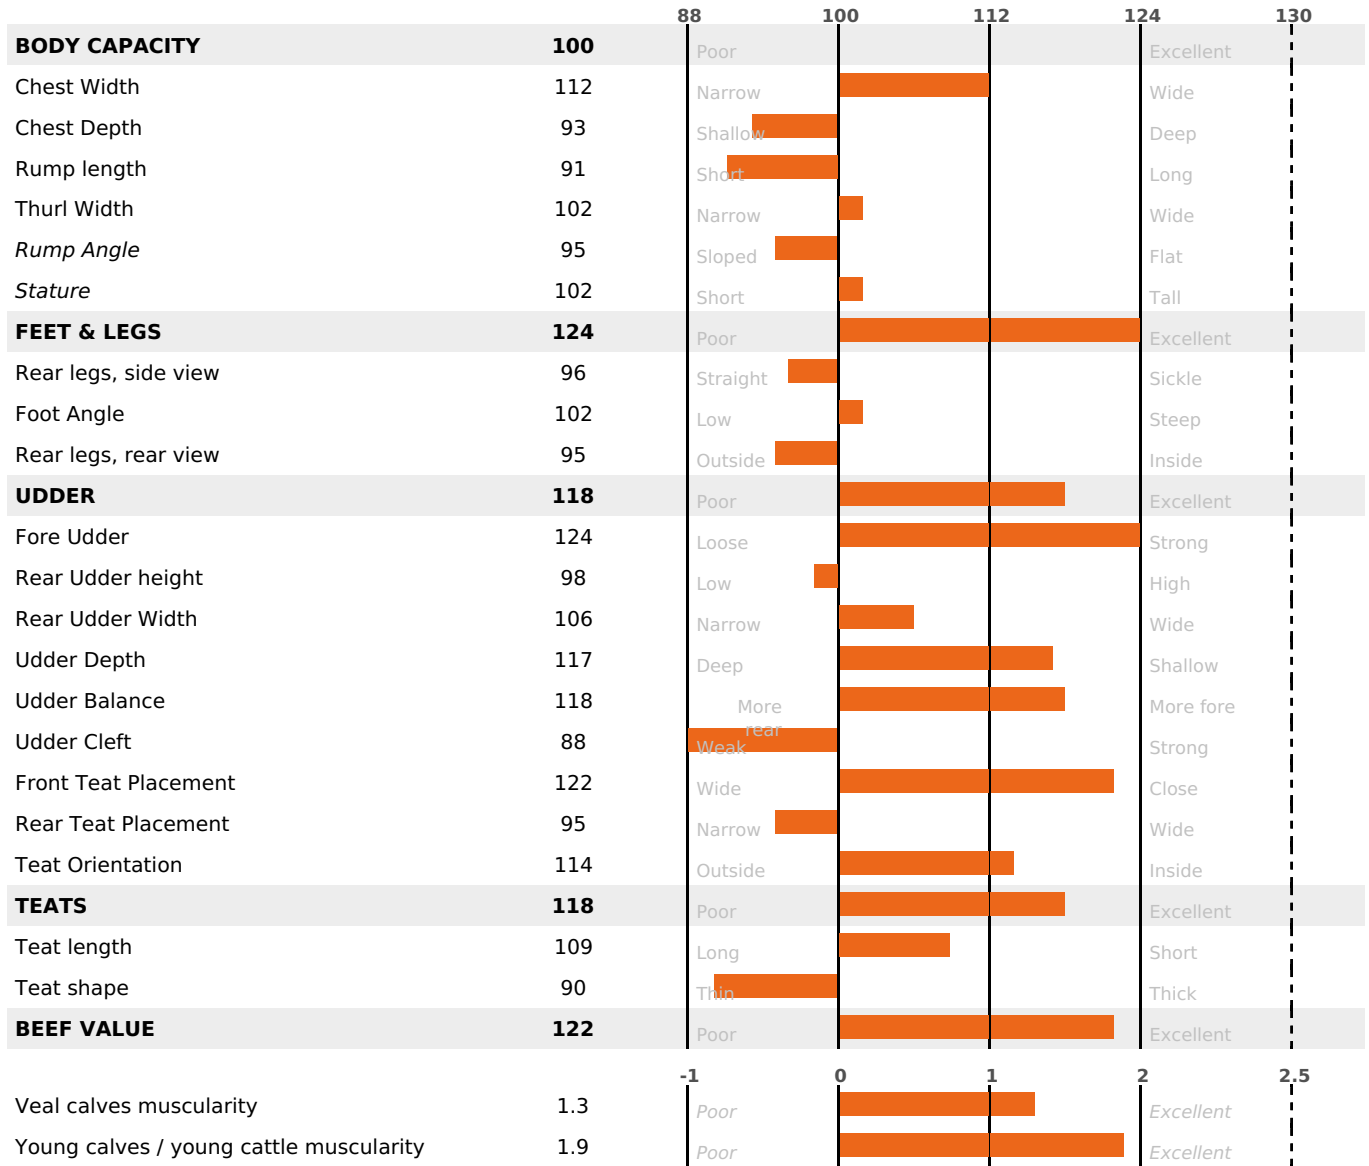

GRAZING

PRODUCTION

Milk Synthesis **+36**

daughter(s) - Herd(s) - **Rel. 71%**

MILK	PROT. (KG)	FAT (KG)	PROT. (%)	FAT (%)	DIGER	K-CAS	B-CAS
+685	+29	+31	+0.13	+0.08	0	BB	A2A2

FUNCTIONAL

MILCA : MIF / MTCP : MTF

MTETR : MTRF

CALV. EASE	D. CALV. EASE	CALF VIT	D. CALF VIT.
95	95	95	95

HEALTH

NEW

daughter(s) - Herd(s) - **Reliability 60**

FR 3803612406 - N° A1801
 BREEDER : GAEC DES SOURCES
 DAM : NEBULEUSE
 2-305 12420KG 37,6 34,9