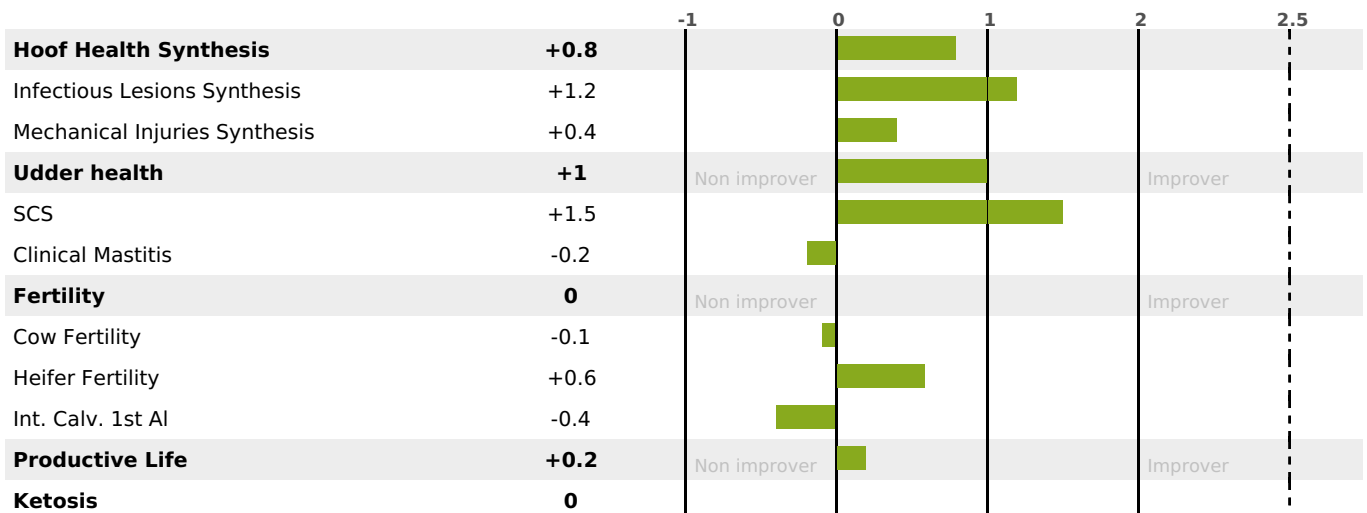

## FUNCTIONAL

MILCA : MIF / MTCP : MTF  
MTETR : MTRF

CALV. EASE	D. CALV. EASE	CALF VIT	D. CALF VIT.
95	95	95	95

## HEALTH

1.2

NEW

daughter(s) - Herd(s) - **Reliability 60**

FR 2527293994 - N° A1422  
 BREEDER : GAEC GIRARD CLERC  
 DAM : REDRIVER  
 2-305 11465KG 34,9 37,5