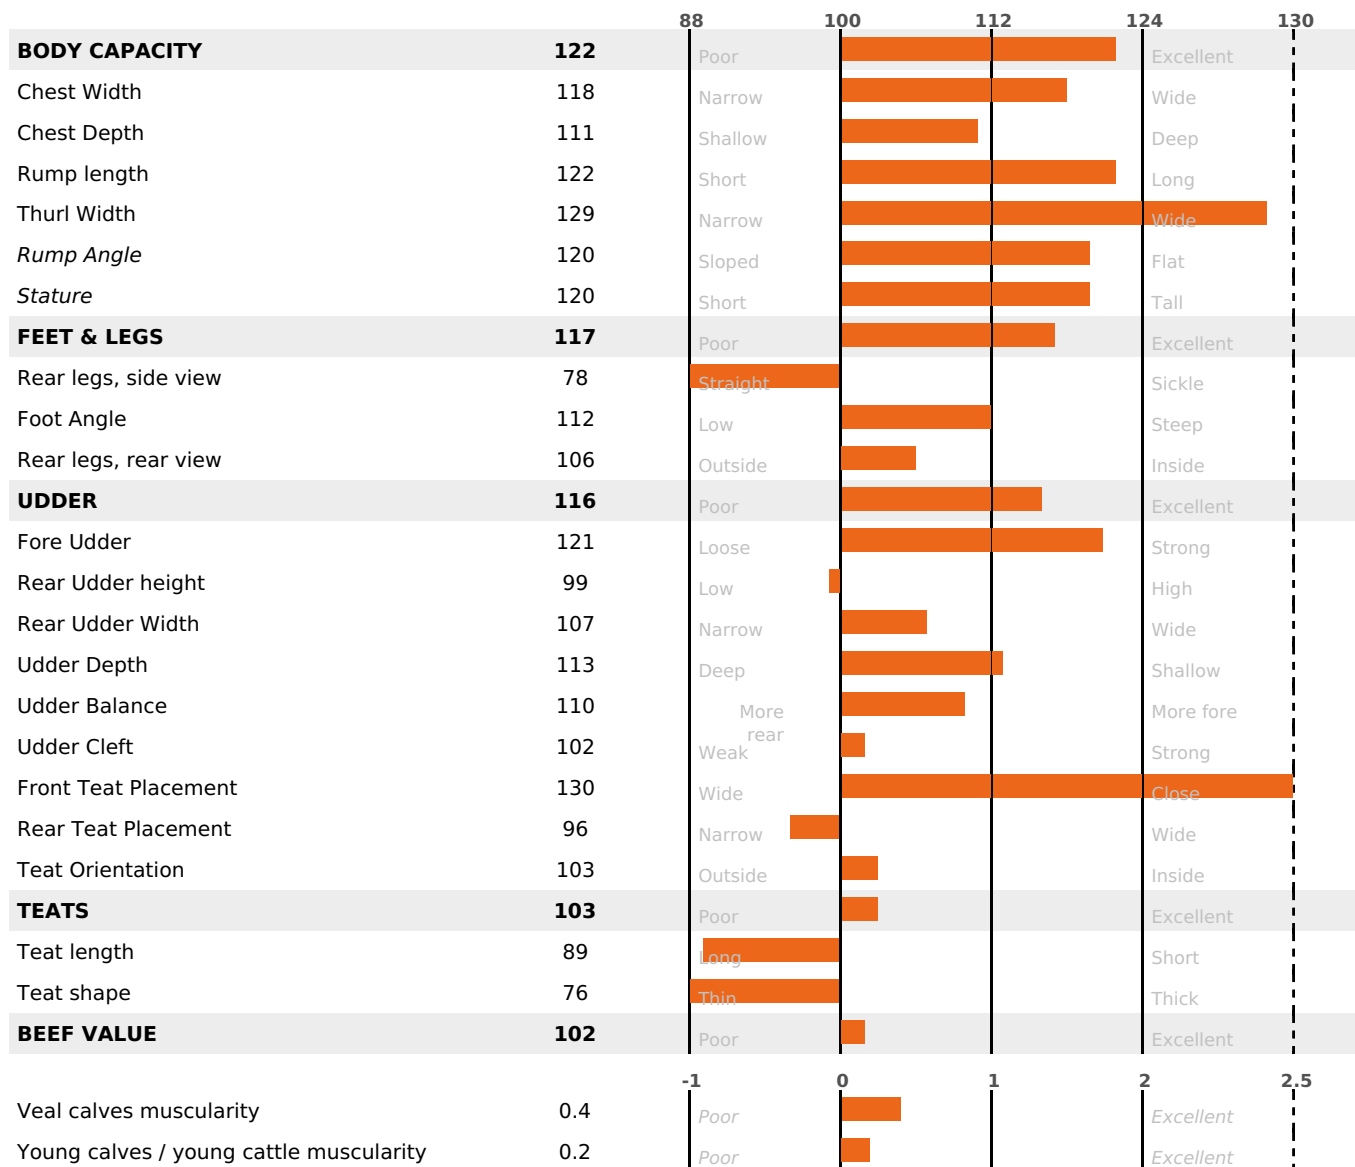

GRAZING

PRODUCTION

Milk Synthesis **+34**

0 daughter(s) - 0 Herd(s) - **Rel. 73%**

MILK	PROT. (KG)	FAT (KG)	PROT. (%)	FAT (%)	DIGER	K-CAS	B-CAS
+676	+27	+33	+0.08	+0.06	0.7	AB	A1A2

FUNCTIONAL

MILCA : MIF / MTCP : MTF
MTETR : MTRC

CALV. EASE	D. CALV. EASE	CALF VIT	D. CALF VIT.
95	95	95	95

HEALTH

3.6

NEW

daughter(s) - Herd(s) - **Reliability 62**

FR 7045281944 - N° A1437

BREEDER : GAEC DU PRES BANAL

DAM : PRUNELLE

2-305 11322KG 42,8 35,8