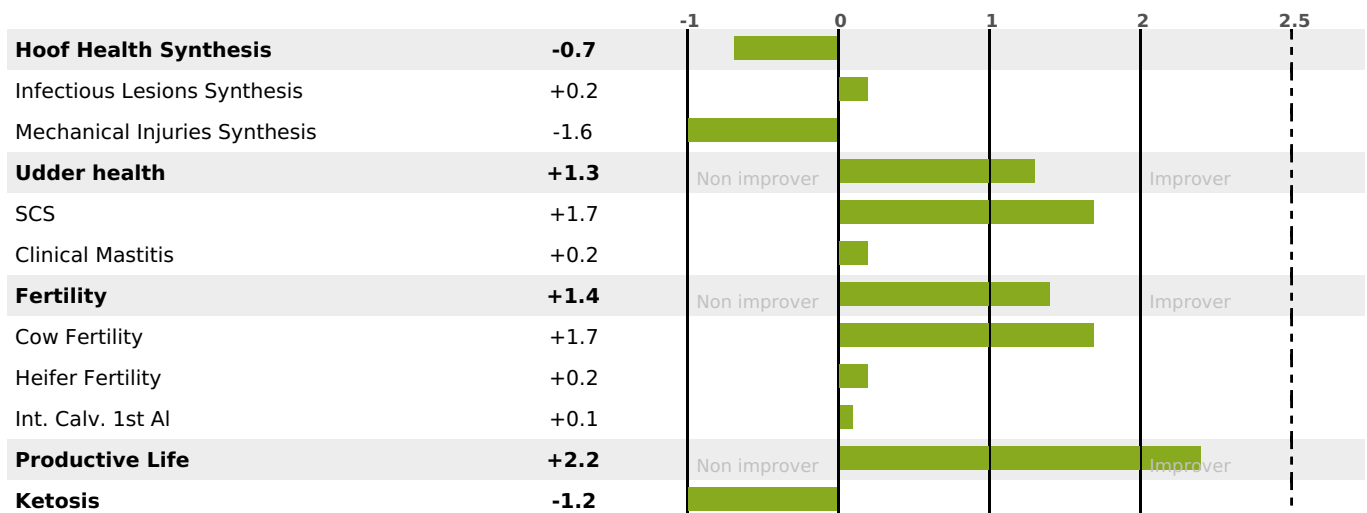

## FUNCTIONAL

MILCA : MIF / MTCP : MTF

MTETR : MTRF

| CALV. EASE | D. CALV. EASE | CALF VIT  | D. CALF VIT. |
|------------|---------------|-----------|--------------|
| <b>95</b>  | <b>95</b>     | <b>95</b> | <b>95</b>    |

## HEALTH

NEW

daughter(s) - Herd(s) - **Reliability 60**

FR 2521702847 - N° A1421  
 BREEDER : GAEC DE L'AUBE  
 DAM : PRETTY  
 2-305 10154KG 46,6 41,2