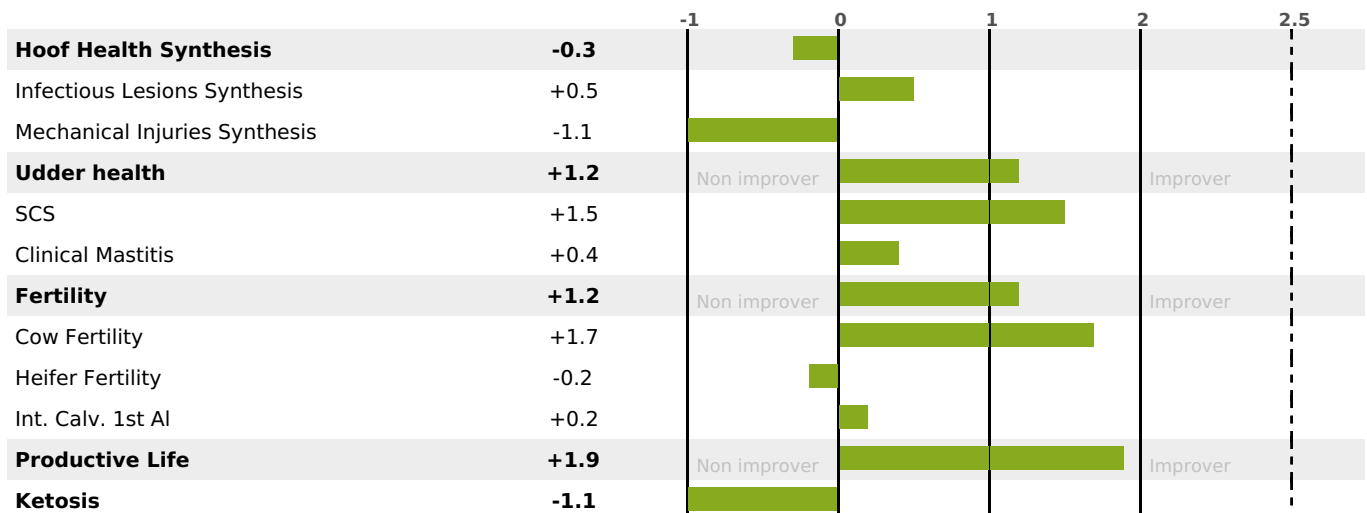

## FUNCTIONAL

MILCA : MIF / MTCP : MTF  
MTETR : MTRF

CALV. EASE	D. CALV. EASE	CALF VIT	D. CALF VIT.
<b>95</b>	<b>95</b>	<b>95</b>	<b>95</b>

## HEALTH

1.6

NEW

daughter(s) - Herd(s) - **Reliability 62**

FR 2521702847 - N° A1421  
 BREEDER : GAEC DE L'AUBE  
 DAM : PRETTY  
 2-305 10154KG 46,6 41,2