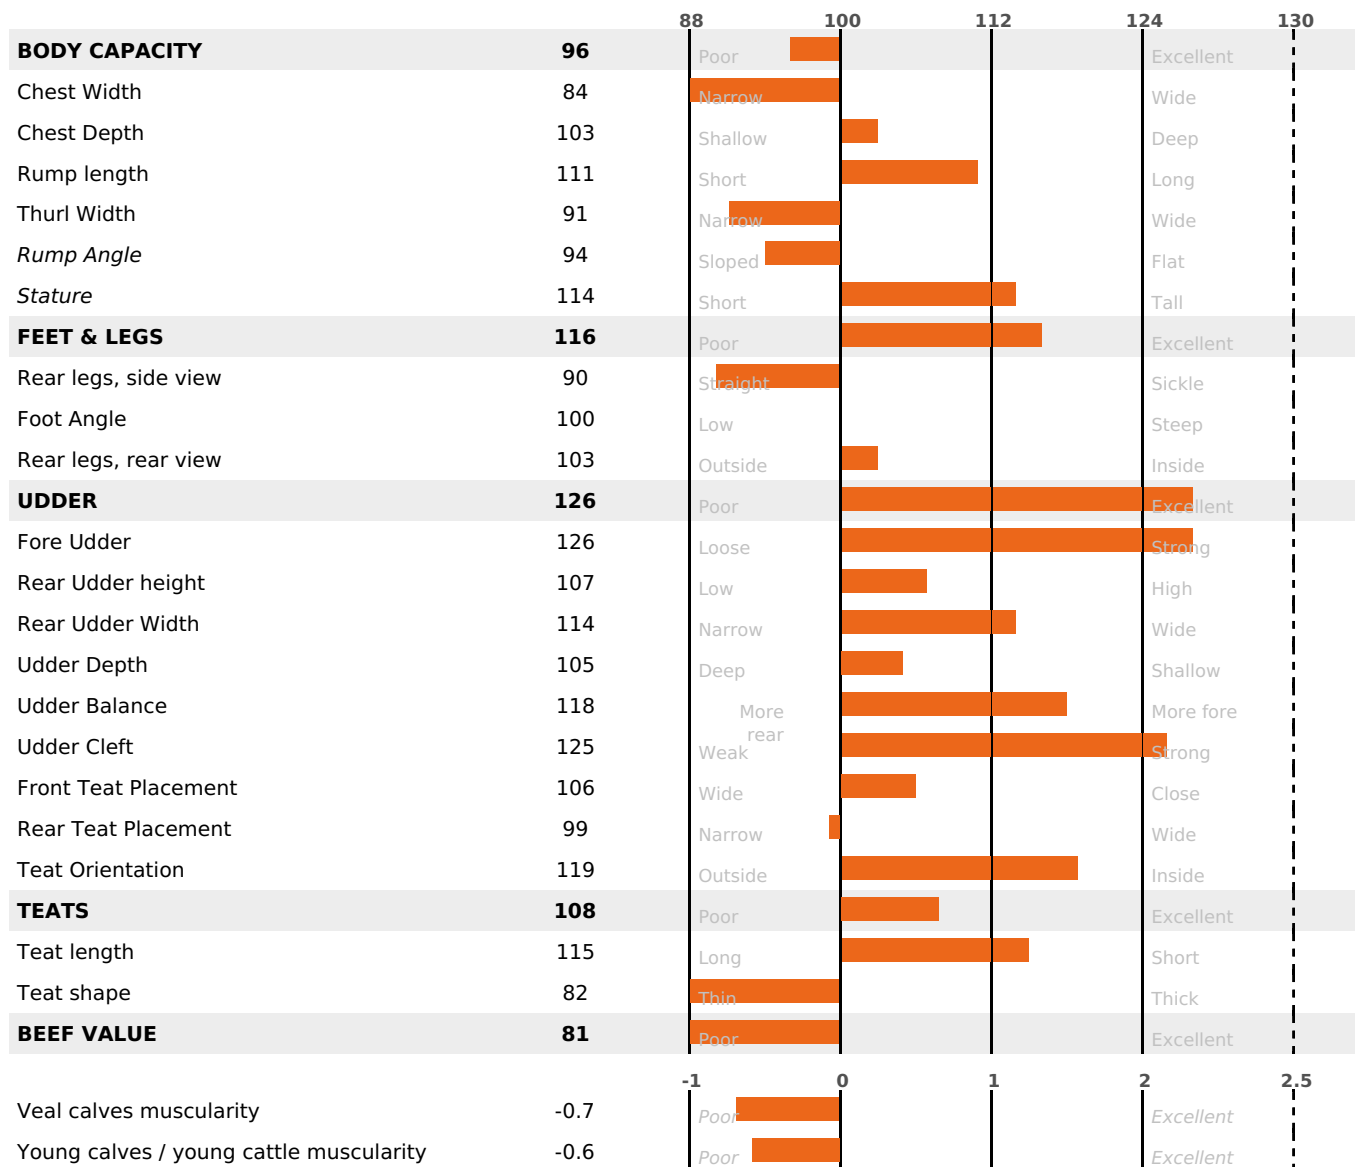

## PRODUCTION

Milk Synthesis **+58**

daughter(s) - Herd(s) - **Rel. 71%**

| MILK         | PROT. (KG) | FAT (KG)   | PROT. (%)   | FAT (%)      | DIGER      | K-CAS     | B-CAS       |
|--------------|------------|------------|-------------|--------------|------------|-----------|-------------|
| <b>+1090</b> | <b>+48</b> | <b>+45</b> | <b>+0.2</b> | <b>+0.03</b> | <b>0.2</b> | <b>BB</b> | <b>A2A2</b> |

## FUNCTIONAL

MILCA : MIF / MTCP : MTF

MTETR : MTRF

| CALV. EASE | D. CALV. EASE | CALF VIT  | D. CALF VIT. |
|------------|---------------|-----------|--------------|
| <b>95</b>  | <b>95</b>     | <b>95</b> | <b>95</b>    |

## HEALTH

NEW

daughter(s) - Herd(s) - **Reliability 60**

FR 2521702847 - N° A1421  
 BREEDER : GAEC DE L'AUBE  
 DAM : PRETTY  
 2-305 10154KG 46,6 41,2