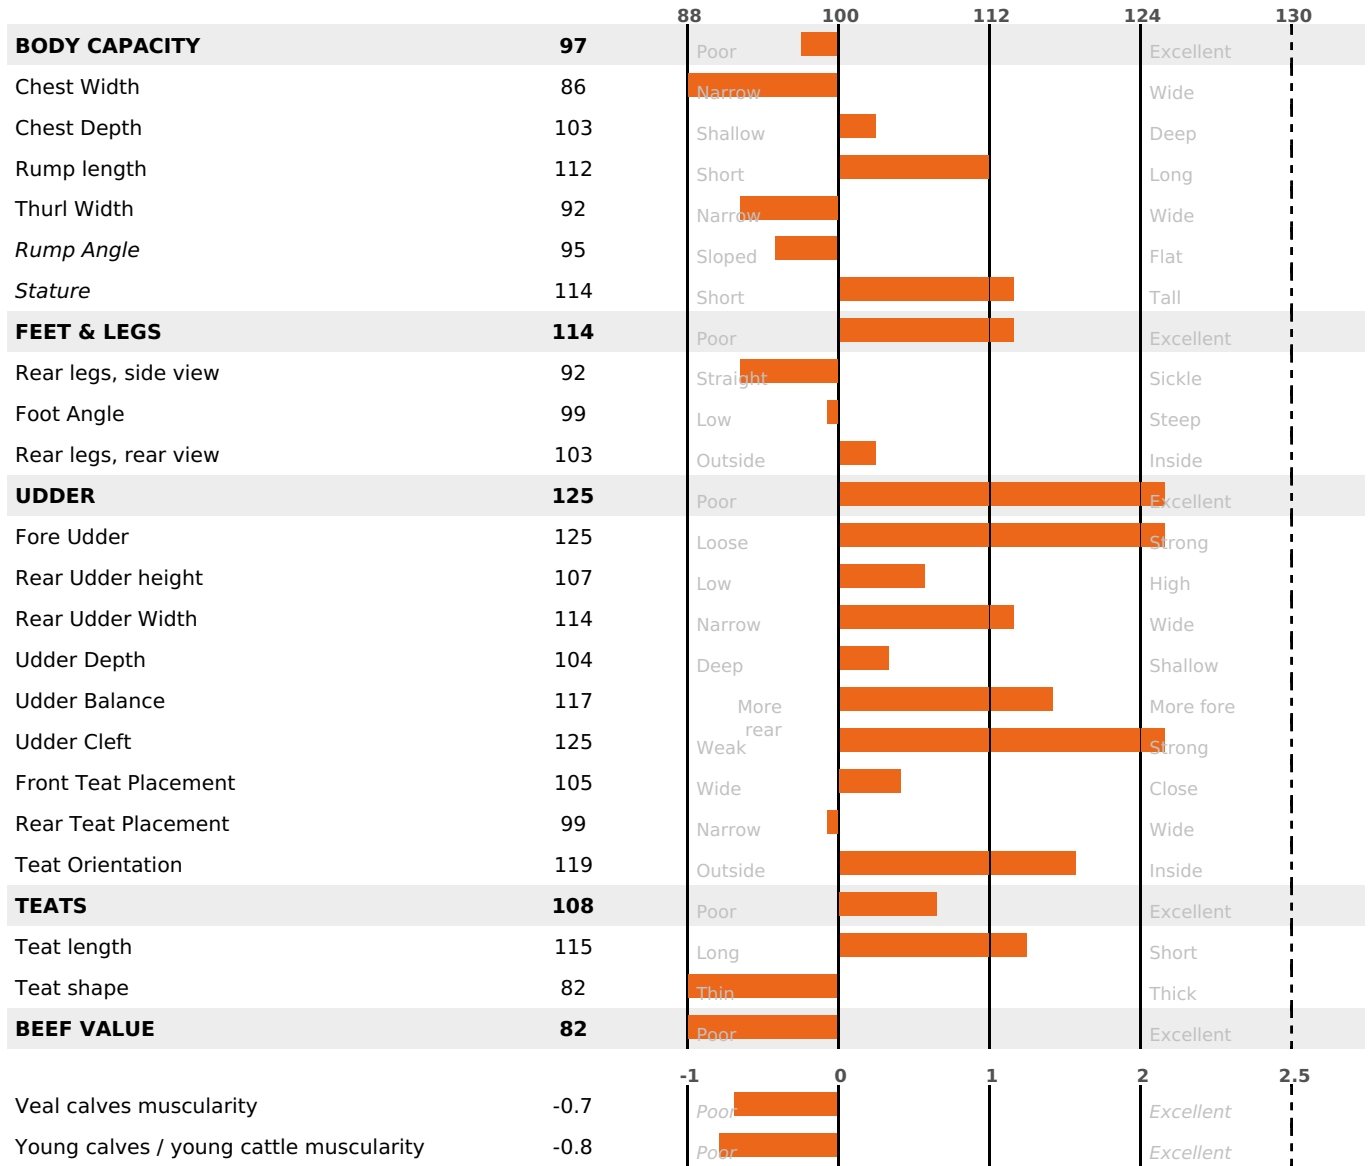

## PRODUCTION

Milk Synthesis **+56**

0 daughter(s) - 0 Herd(s) - **Rel. 71%**

MILK	PROT. (KG)	FAT (KG)	PROT. (%)	FAT (%)	DIGER	K-CAS	B-CAS
<b>+997</b>	<b>+46</b>	<b>+42</b>	<b>+0.21</b>	<b>+0.03</b>	<b>0.2</b>	<b>BB</b>	<b>A2A2</b>

## FUNCTIONAL

MILCA : MIF / MTCP : MTF  
MTETR : MTRF

CALV. EASE	D. CALV. EASE	CALF VIT	D. CALF VIT.
<b>95</b>	<b>95</b>	<b>95</b>	<b>95</b>

## HEALTH

1.6

NEW

daughter(s) - Herd(s) - **Reliability 62**

FR 2521702847 - N° A1421  
 BREEDER : GAEC DE L'AUBE  
 DAM : PRETTY  
 2-305 10154KG 46,6 41,2