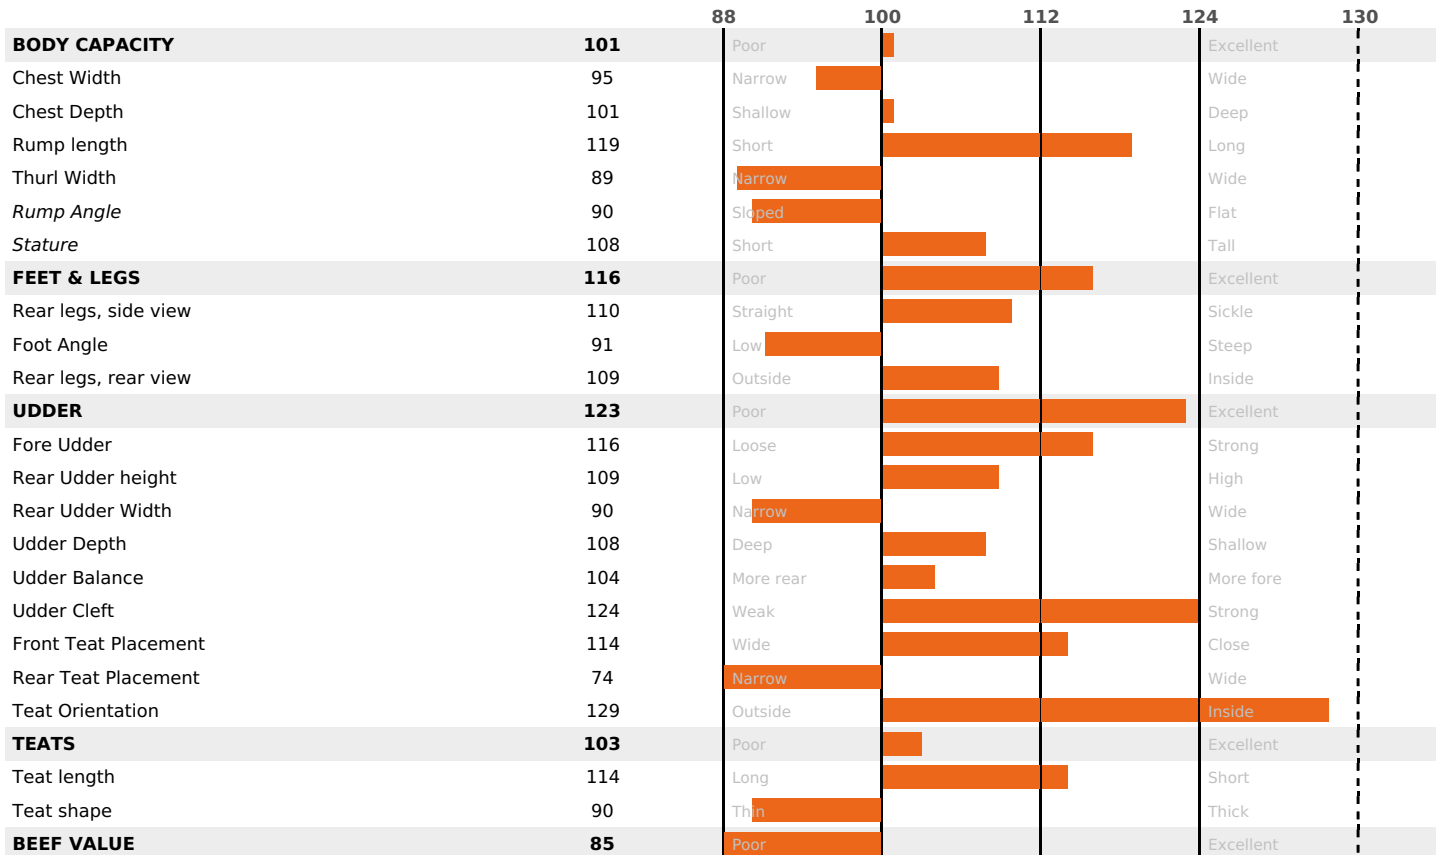

## PRODUCTION

Milk Synthesis **+43**

daughter(s) - Herd(s) - **Rel. 76%**

MILK	PROT. (KG)	FAT (KG)	PROT. (%)	FAT (%)	DIGER
<b>+587</b>	<b>+32</b>	<b>+44</b>	<b>+0.19</b>	<b>+0.32</b>	<b>0.7</b>

K-CAS	B-CAS
<b>BB</b>	<b>A2A2</b>

## FUNCTIONAL

CALV. EASE	D. CALV. EASE	CALF VIT	D. CALF VIT.
<b>95</b>	<b>95</b>	<b>95</b>	<b>95</b>

MILCA : MIF / MTCP : MTF / MTETR : MTRF

## HEALTH

**1.4**

NEW

## TYPE

**117**

daughter(s) - Herd(s) - **Reliability 65**

NEW