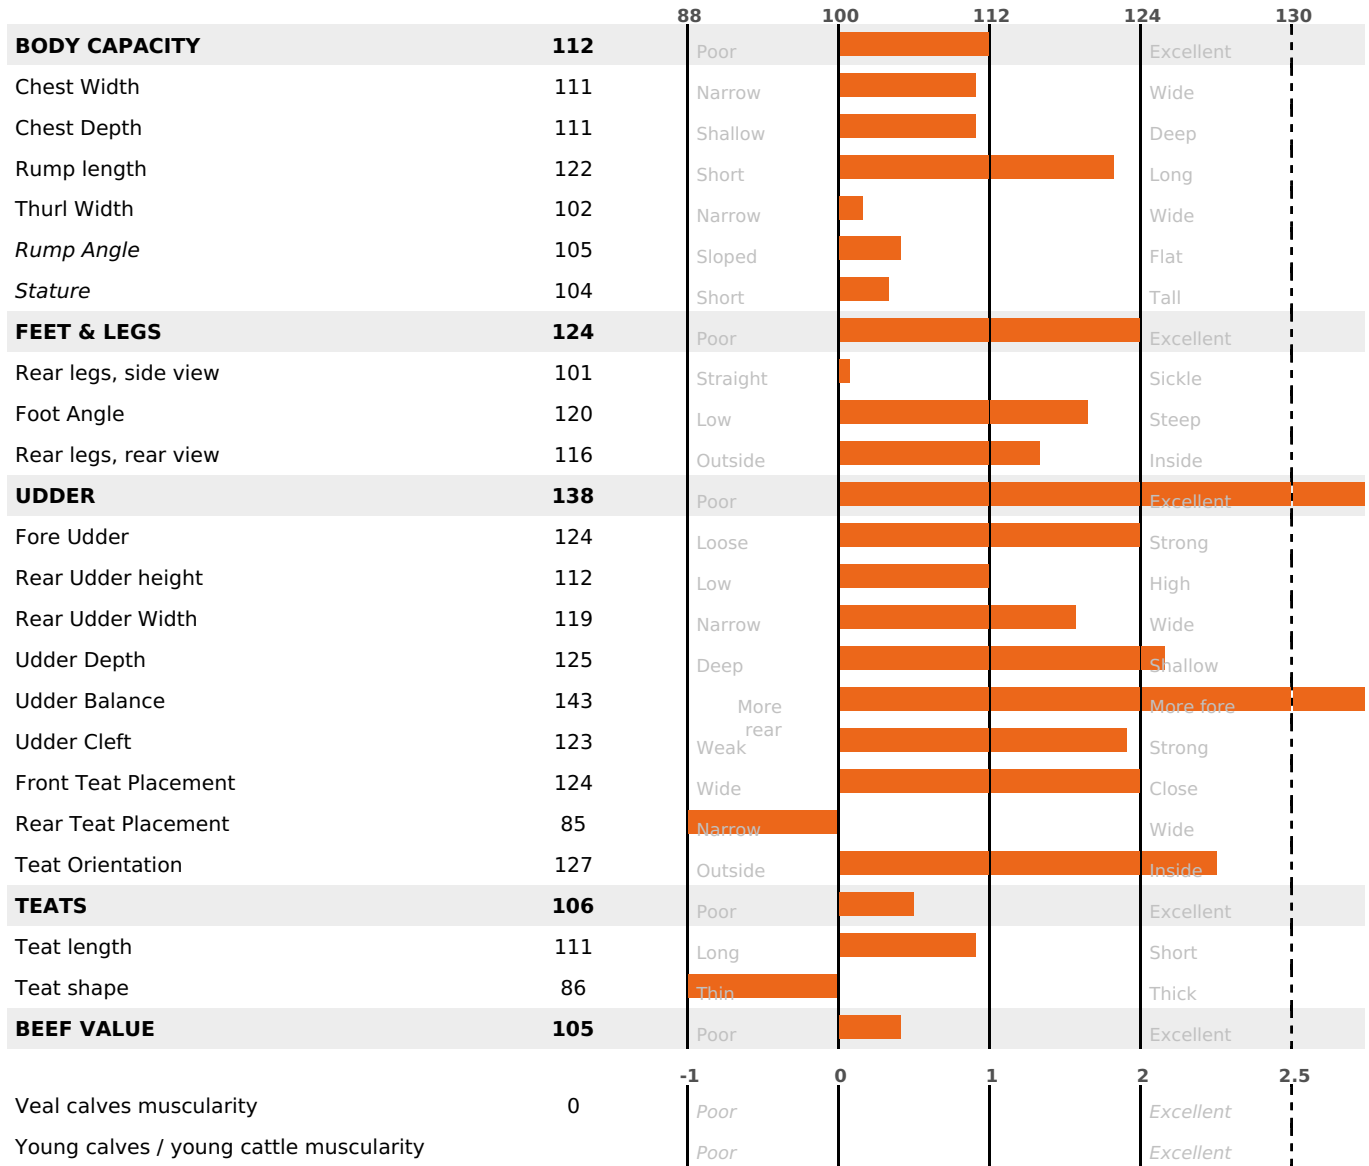

GRAZING

PRODUCTION

Milk Synthesis **+58**

0 daughter(s) - 0 Herd(s) - **Rel. 71%**

MILK	PROT. (KG)	FAT (KG)	PROT. (%)	FAT (%)	DIGER	K-CAS	B-CAS
+955	+49	+39	+0.25	+0.01	-0.5	BB	A2A2

FUNCTIONAL

MILCA : MIF / MTCP : MTF
MTETR : MTRF

CALV. EASE	D. CALV. EASE	CALF VIT	D. CALF VIT.
95	95	95	95

HEALTH

3.1

NEW

daughter(s) - Herd(s) - **Reliability 60**

FR 8844558720 - N° A2382

BREEDER : GAEC DE L ETOILE

DAM : RIPOSTE

1-300 5432KG 39,9 37,9