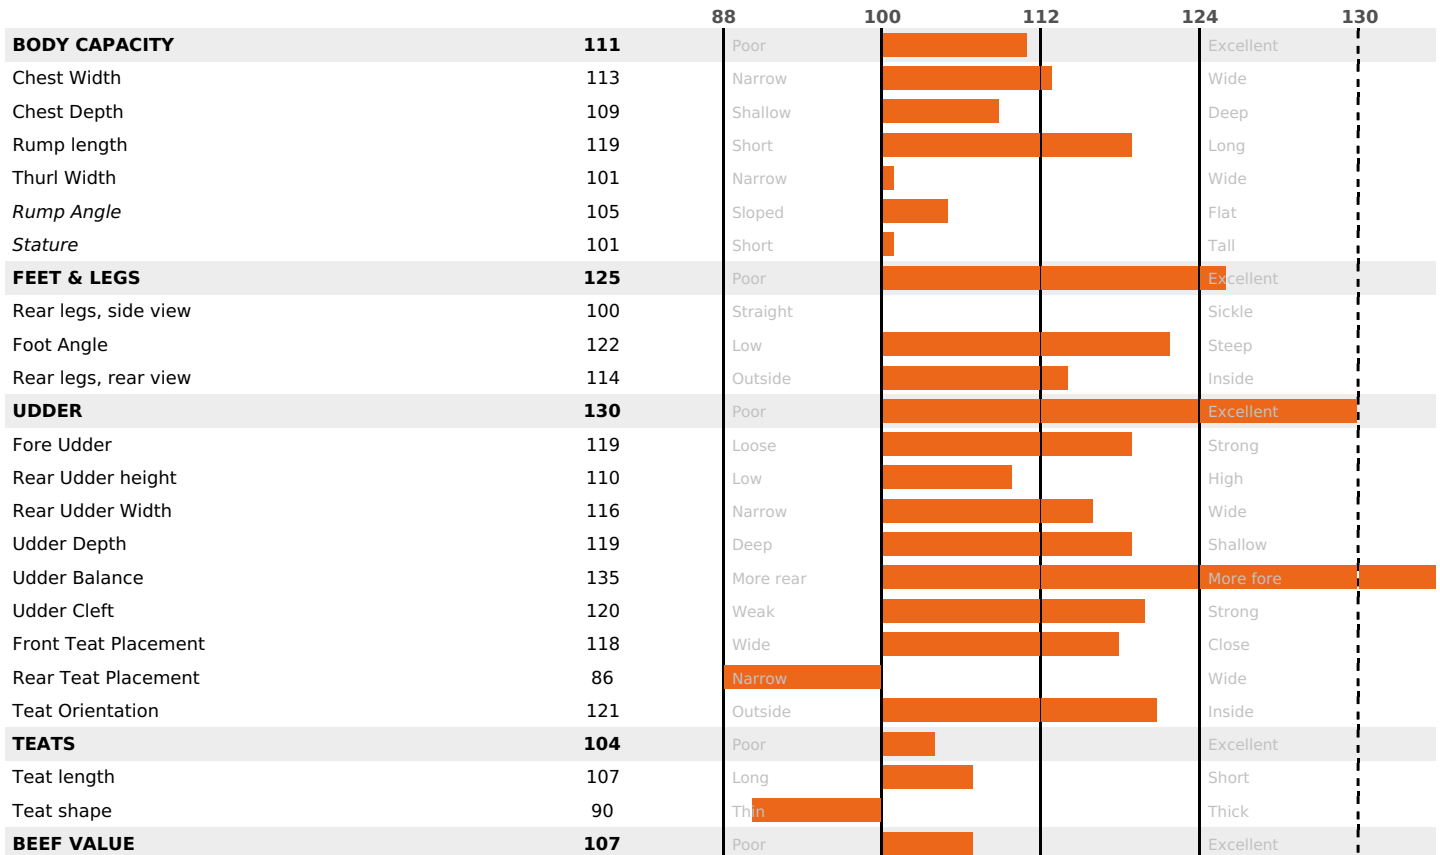

## PRODUCTION

Milk Synthesis **+47**

daughter(s) - Herd(s) - **Rel. 76%**

MILK	PROT. (KG)	FAT (KG)	PROT. (%)	FAT (%)	DIGER
<b>+827</b>	<b>+41</b>	<b>+29</b>	<b>+0.19</b>	<b>-0.06</b>	<b>-0.3</b>

K-CAS	B-CAS
<b>BB</b>	<b>A2A2</b>

## FUNCTIONAL

CALV. EASE	D. CALV. EASE	CALF VIT	D. CALF VIT.
<b>95</b>	<b>95</b>	<b>95</b>	<b>95</b>

MILCA : MIF / MTCP : MTF / MTETR : MTRF

## HEALTH

**3.1**

NEW

## TYPE

**133**

daughter(s) - Herd(s) - **Reliability 65**

NEW