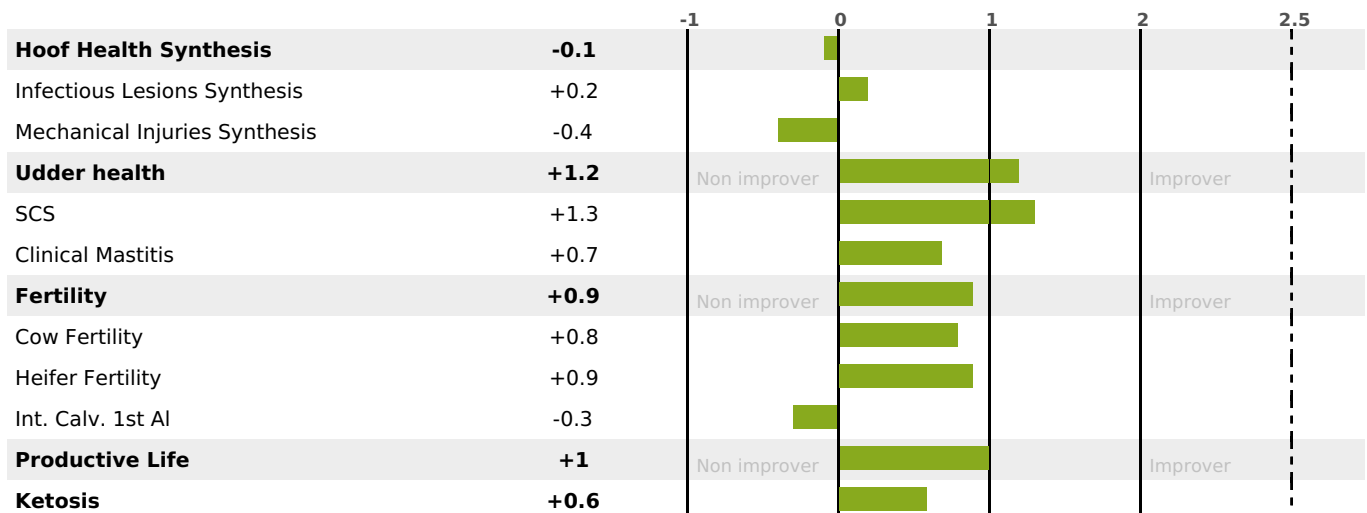

MTETR : MTRF

CALV. EASE	D. CALV. EASE	CALF VIT	D. CALF VIT.
89	95	95	95

HEALTH

1.5

NEW

daughter(s) - Herd(s) - **Reliability 62**

FR 7033958454 - N° A1809

BREEDER : GAEC DES PRES DE RENNES