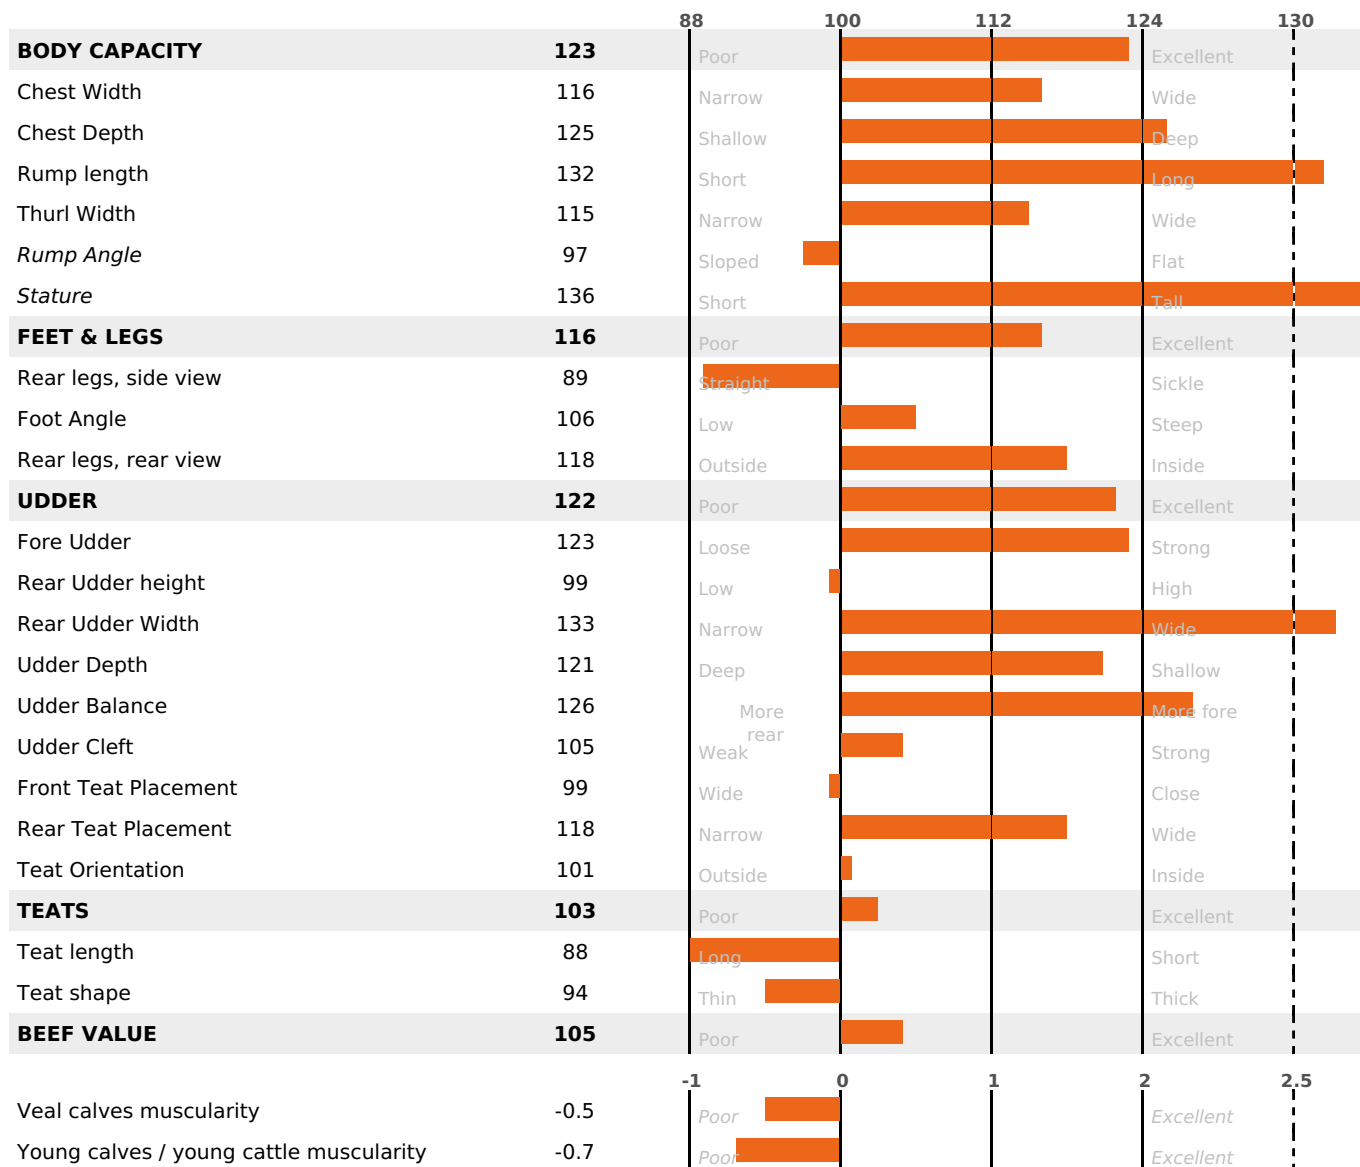

GRAZING

PRODUCTION

Milk Synthesis **+63**

0 daughter(s) - 0 Herd(s) - **Rel. 76%**

MILK	PROT. (KG)	FAT (KG)	PROT. (%)	FAT (%)	DIGER	K-CAS	B-CAS
+1047	+49	+57	+0.23	+0.25	-1.9	BB	A2A2

FUNCTIONAL

MILCA : MIF / MTCP : MTF

MTETR : MTRF

CALV. EASE	D. CALV. EASE	CALF VIT	D. CALF VIT.
89	95	95	95

HEALTH

1.5

NEW

daughter(s) - Herd(s) - **Reliability 62**

FR 7033958454 - N° A1809

BREEDER : GAEC DES PRES DE RENNES

DAM : PASTELLE

2-305 7142KG 36,8 34,1