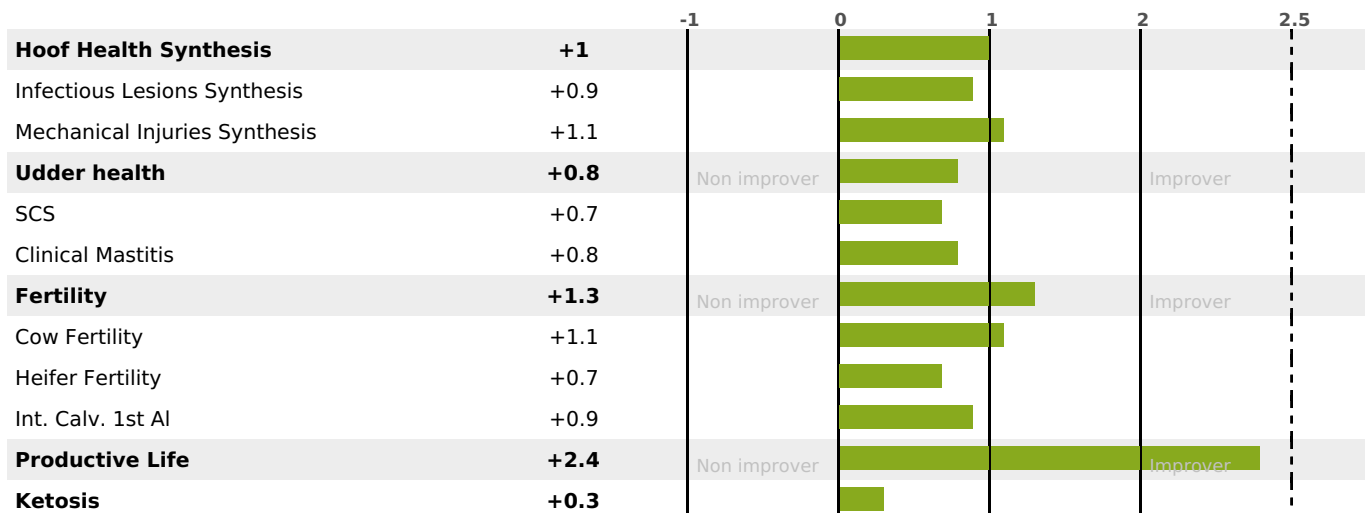

MTETR : MTRF

CALV. EASE	D. CALV. EASE	CALF VIT	D. CALF VIT.
95	95	95	95

HEALTH

3.0

NEW

daughter(s) - Herd(s) - **Reliability 64**

FR 9022234907 - N° A2383

BREEDER : GAEC DU BREULEUX