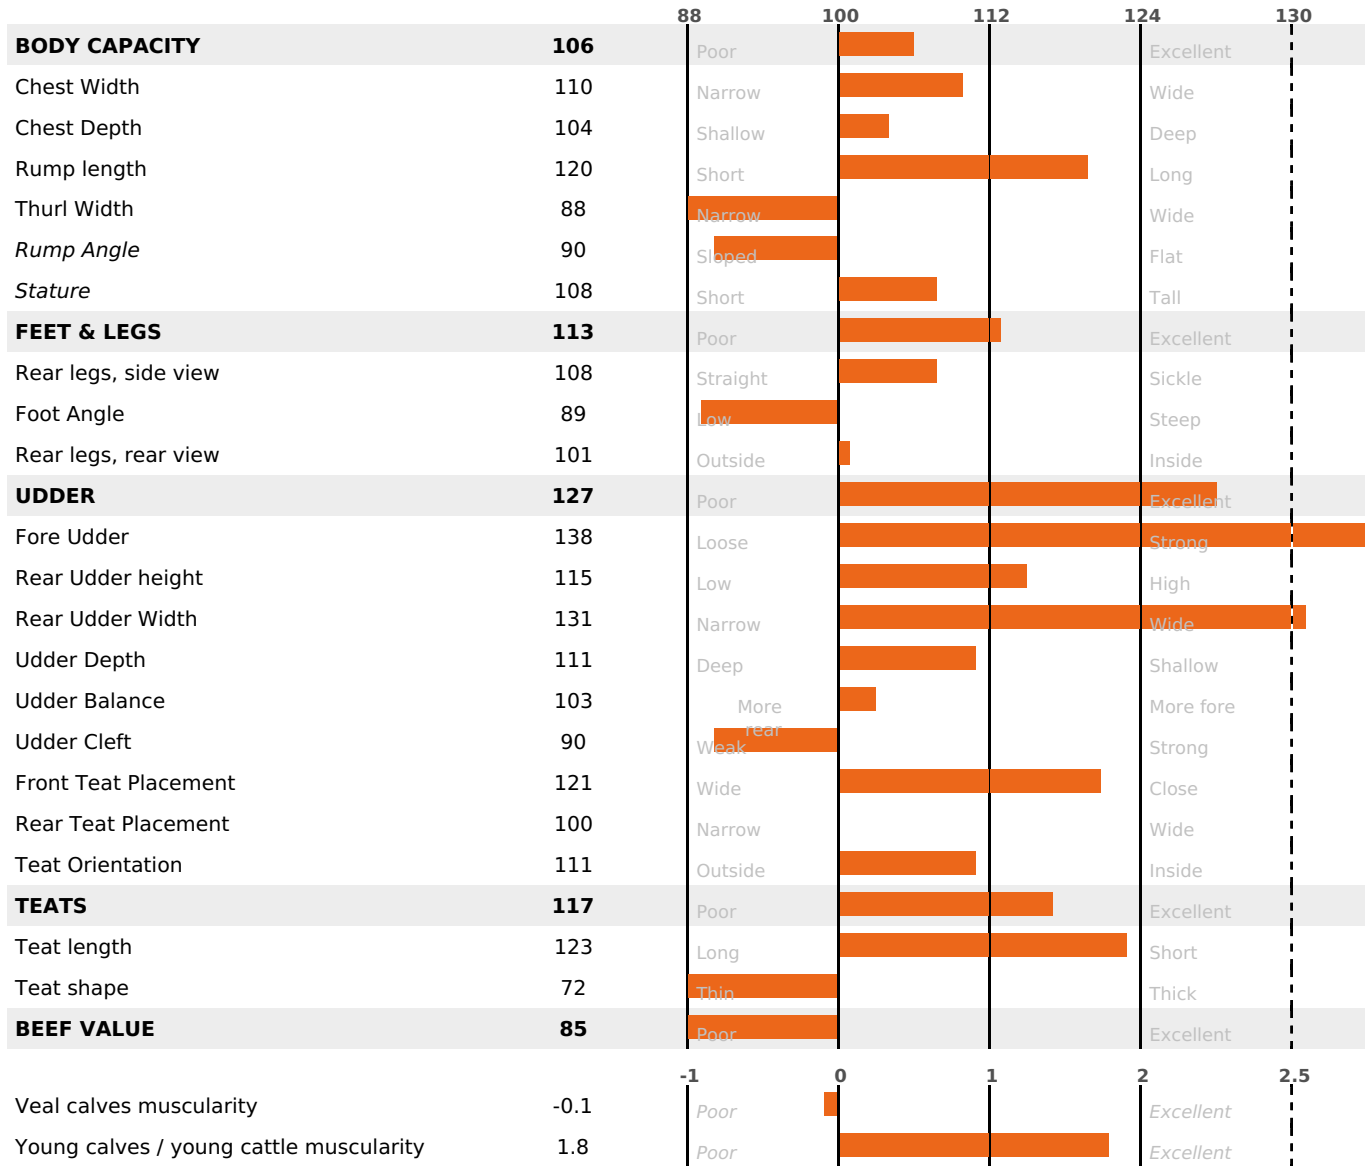

PRODUCTION

Milk Synthesis **+56**

daughter(s) - Herd(s) - **Rel. 73%**

MILK	PROT. (KG)	FAT (KG)	PROT. (%)	FAT (%)	DIGER	K-CAS	B-CAS
+1339	+48	+45	+0.07	-0.13	0.7	BB	A2A2

FUNCTIONAL

MILCA : MIF / MTCP : MTF

MTETR : MTRF

CALV. EASE	D. CALV. EASE	CALF VIT	D. CALF VIT.
95	95	95	95

HEALTH

3.0

NEW

daughter(s) - Herd(s) - **Reliability 64**

FR 9022234907 - N° A2383

BREEDER : GAEC DU BREULEUX

DAM : PIMPANTE

3-305 11748KG 42.7 36,9