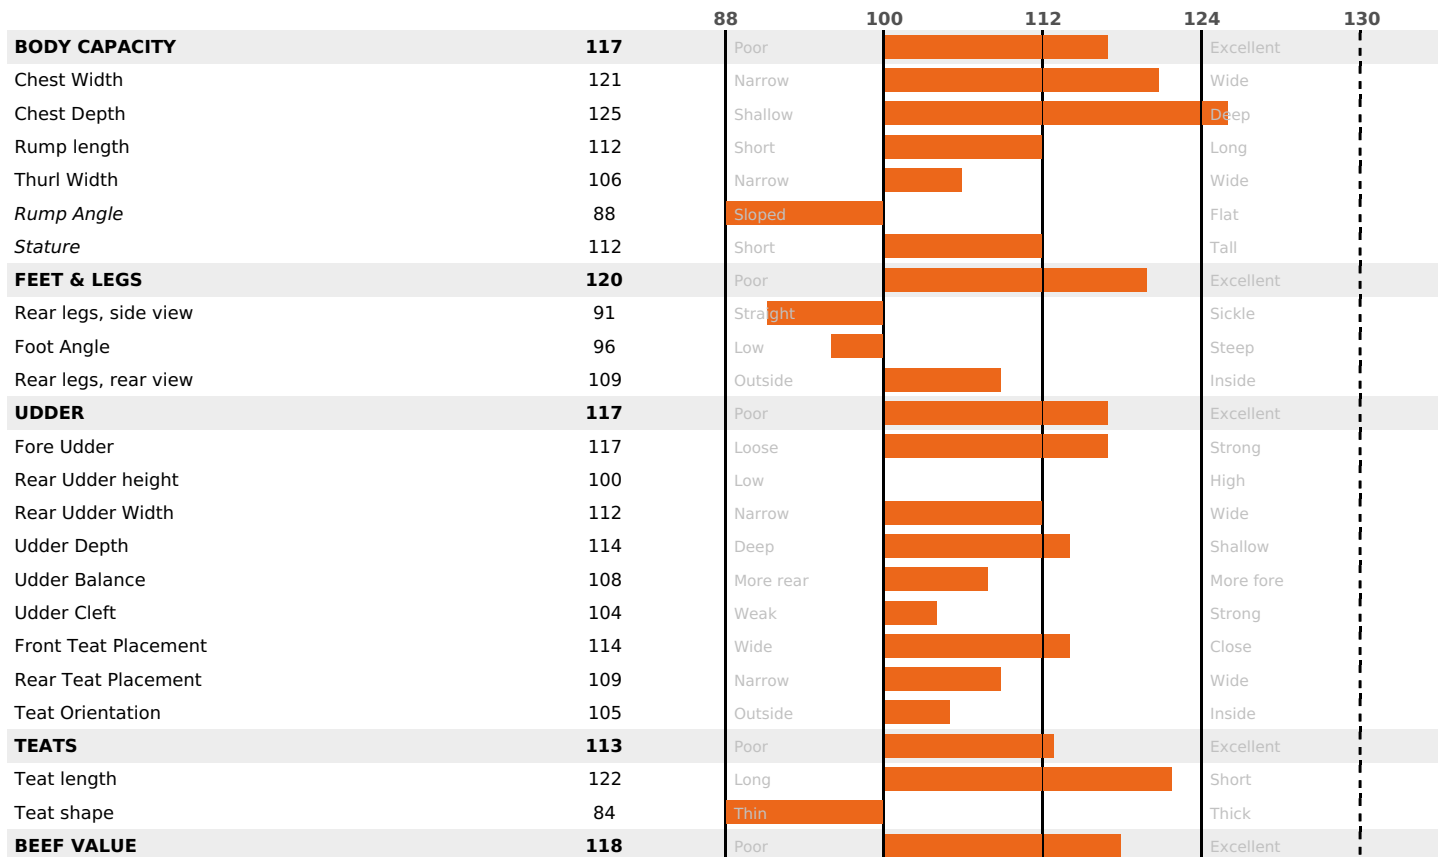

## FUNCTIONAL

CALV. EASE	D. CALV. EASE	CALF VIT	D. CALF VIT.
95	95	95	95

MILCA : MIF / MTCP : MTC / MTETR : MTRF

## HEALTH

2.3

NEW

## TYPE

129

daughter(s) - Herd(s) - Reliability 62

NEW