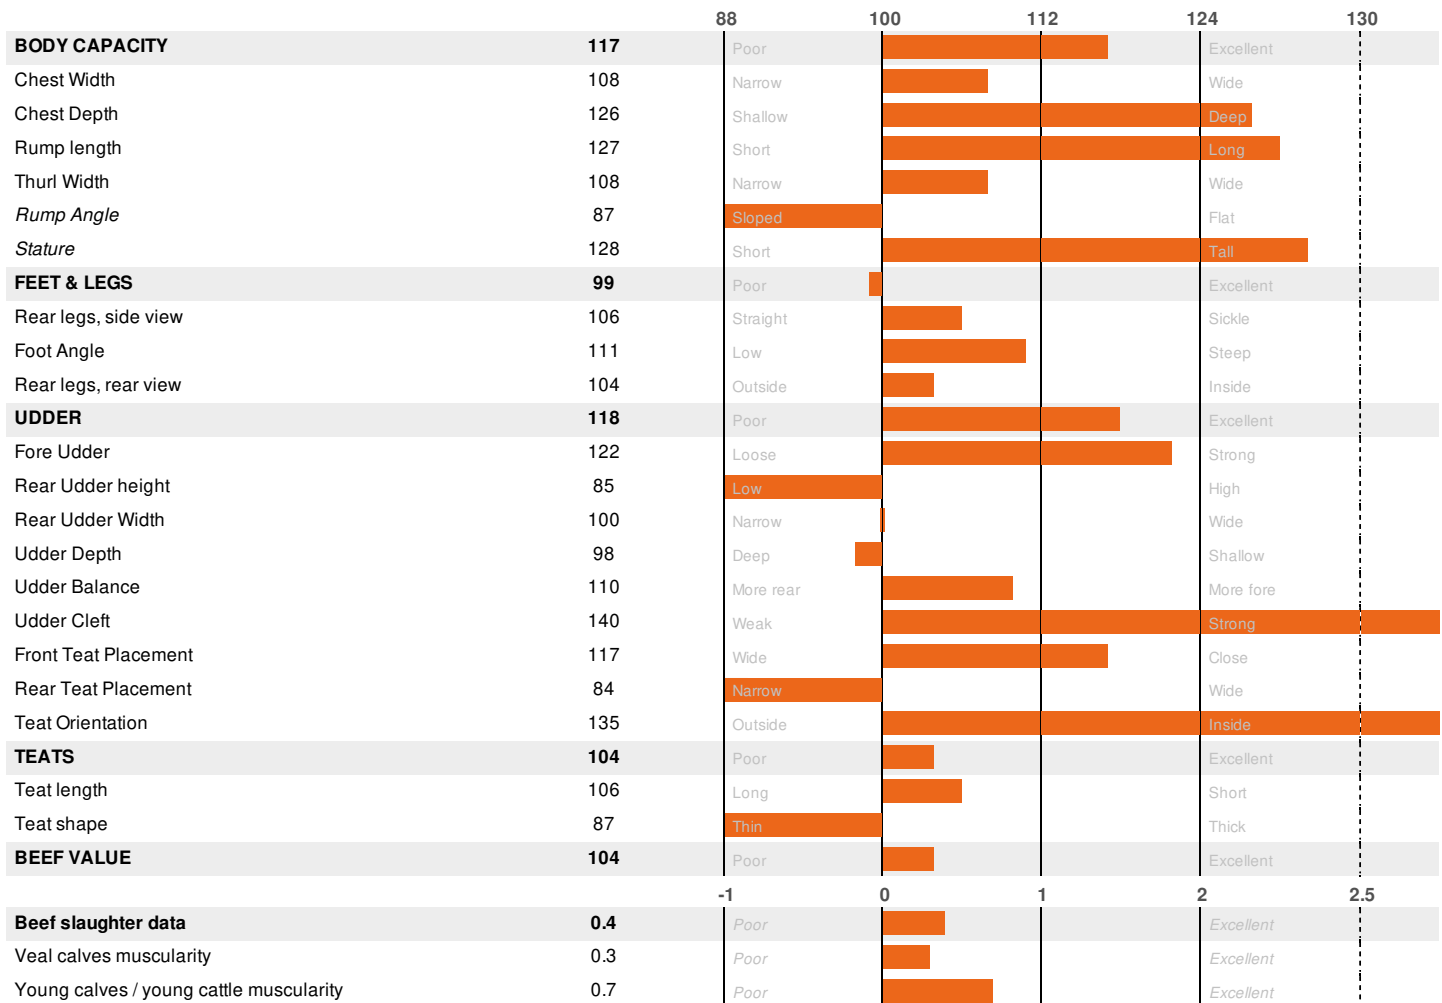

FR 2537331713 - N° 96390  
BREEDER : GAEC VIVIEROCHE  
DAM : NURANI VR / 1-305 / 7868Kg / 40,1 / 42,5

POWERFULL HEALTH GRAZING

## FUNCTIONAL

CALV. EASE	D. CALV. EASE	CALF VIT	D. CALF VIT.
92	95	95	95

MILCA : MIF / MTCP : MTF / MTETR : MTRF

## HEALTH

**-0.6**

NEW

## TYPE

**118**

3065 daughter(s) - 1398 Herd(s) - Reliability 95%

NEW